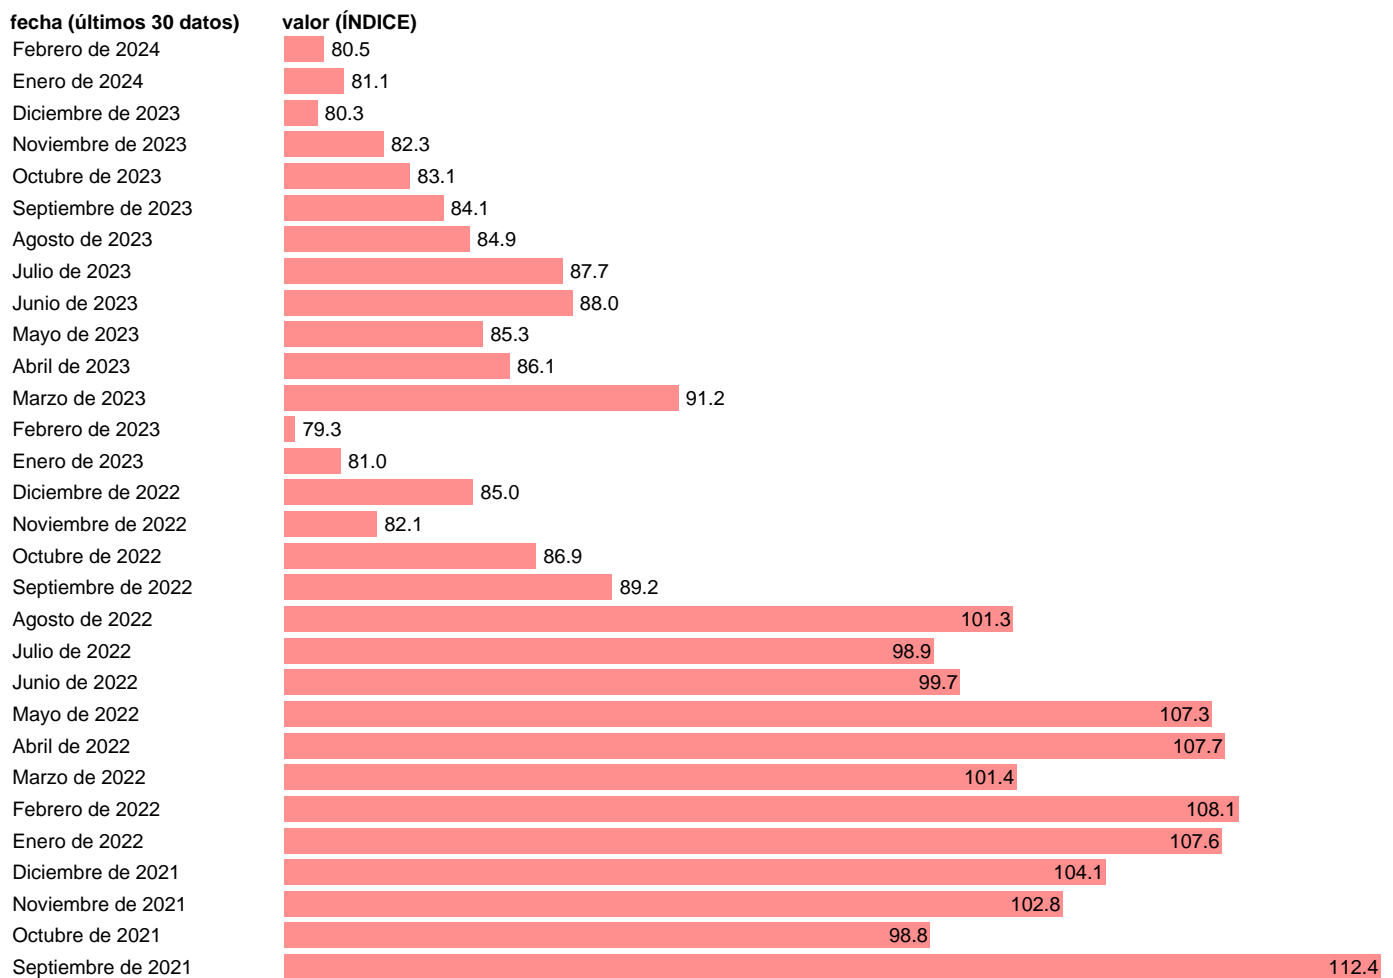

INDICE PRODUCCION INDUSTRIAL. INDUSTRIA DE LA MADERA. CVEC

Estadística: [INDICE PRODUCCION INDUSTRIAL. INDUSTRIA DE LA MADERA. CVEC](#)

Enlace permanente (Permalink): <https://tematicas.org/M1/229216cc.d/>

Notas: Índice de producción industrial de la zona euro (www.ine.es/dyngs/IOE/es/operacion.htm?numinv=30050).

Fuente: **INE.**

Frecuencia: **Mensual.**

Unidades: **ÍNDICE.**

Datos disponibles desde **Enero de 1992** hasta **Febrero de 2024**.

Valor más alto alcanzado en Marzo de 2000: **240.6**.

Valor más bajo alcanzado en Abril de 2020: **50.3**.

[Pulse aquí](#) para acceder a los datos completos actualizados y a la representación gráfica estadística.