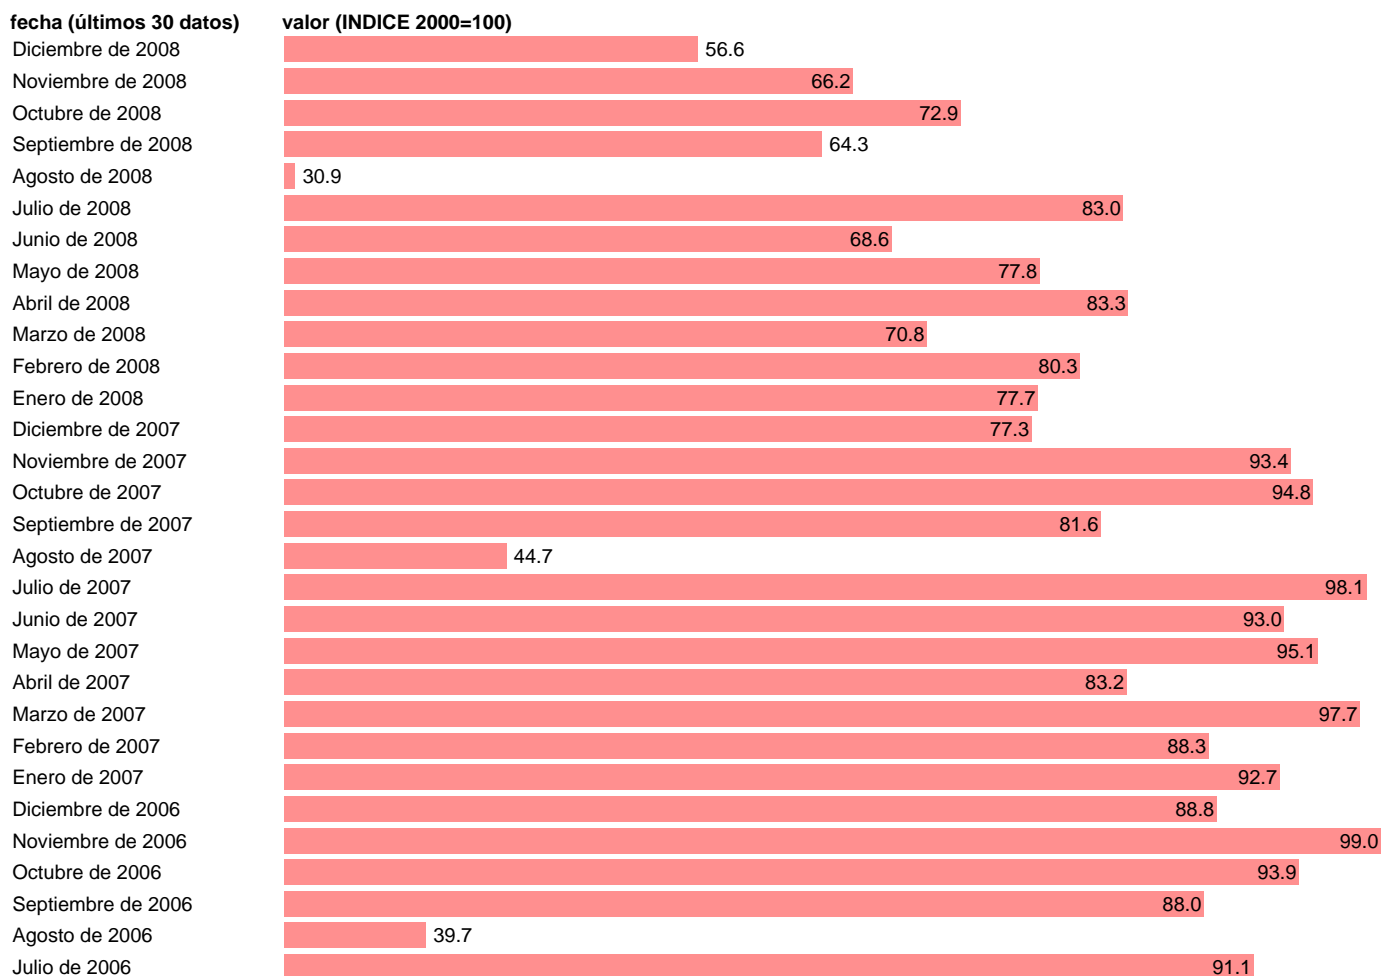

IPI INDUSTRIA DE LA MADERA Y CORCHO EXCEPTO MUEBLES, CESTERIA Y ESPARTERIA

Estadística: [IPI INDUSTRIA DE LA MADERA Y CORCHO EXCEPTO MUEBLES, CESTERIA Y ESPARTERIA](#)

Enlace permanente (Permalink): <https://tematicas.org/M1/22x9215/>

Notas: **ACTUALIZA: SGACPE (AREA COYUNTURA NACIONAL)**

Fuente: **INE.**

Frecuencia: **Mensual.**

Unidades: **INDICE 2000=100.**

Datos disponibles desde **Enero de 1992** hasta **Diciembre de 2008.**

Valor más alto alcanzado en Junio de 2000: **123.8.**

Valor más bajo alcanzado en Agosto de 1993: **28.**

[Pulse aquí](#) para acceder a los datos completos actualizados y a la representación gráfica estadística.