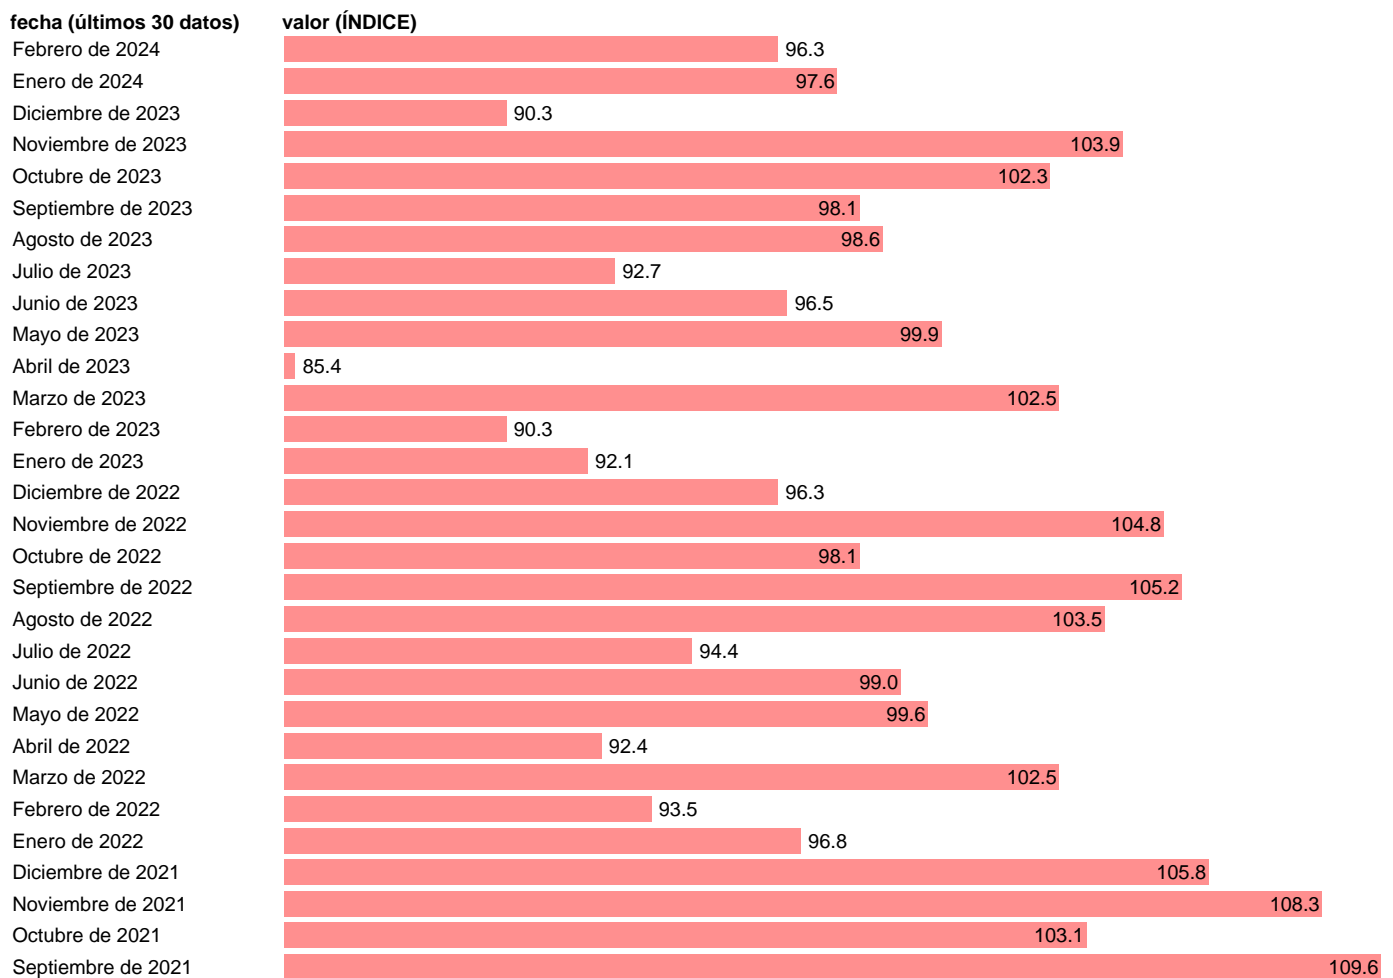

INDICE PRODUCCION INDUSTRIAL. INDUSTRIA DE LA ALIMENTACION

Estadística: [INDICE PRODUCCION INDUSTRIAL. INDUSTRIA DE LA ALIMENTACION](#)

Enlace permanente (Permalink): <https://tematicas.org/M1/229210/>

Notas: Índice de producción industrial de la zona euro (www.ine.es/dyngs/IOE/es/operacion.htm?numinv=30050).

Fuente: INE.

Frecuencia: Mensual.

Unidades: ÍNDICE.

Datos disponibles desde Enero de 1975 hasta Febrero de 2024.

Valor más alto alcanzado en Enero de 2019: 111.5.

Valor más bajo alcanzado en Noviembre de 1975: 31.9.

[Pulse aquí](#) para acceder a los datos completos actualizados y a la representación gráfica estadística.