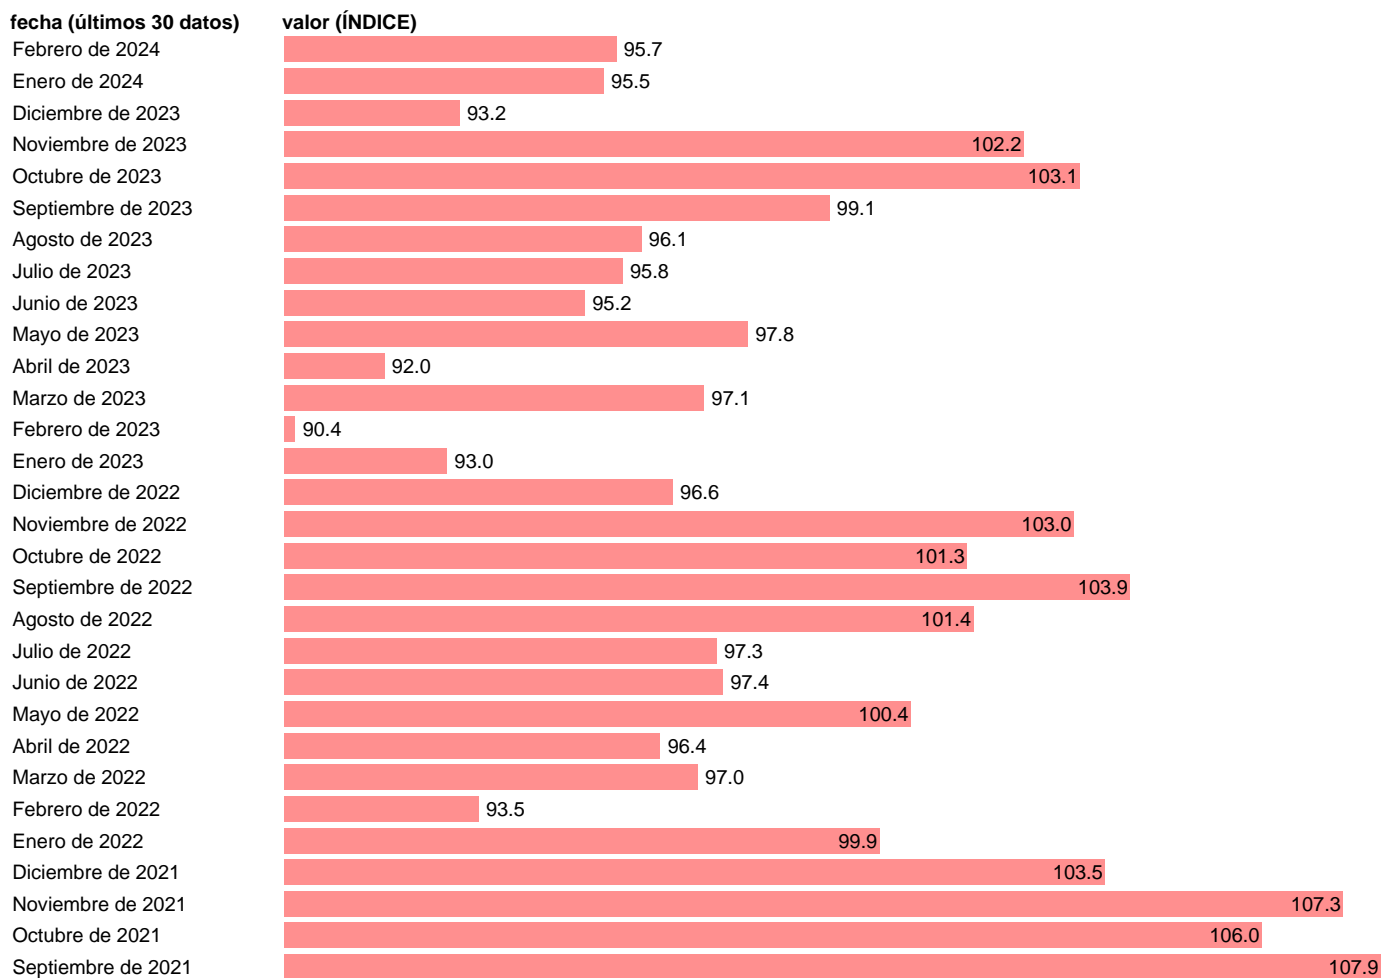

INDICE PRODUCCION INDUSTRIAL. INDUSTRIA DE LA ALIMENTACION. CCAL

Estadística: [INDICE PRODUCCION INDUSTRIAL. INDUSTRIA DE LA ALIMENTACION. CCAL](#)

Enlace permanente (Permalink): <https://tematicas.org/M1/229210cc/>

Notas: Índice de producción industrial de la zona euro (www.ine.es/dyngs/IOE/es/operacion.htm?numinv=30050).

Fuente: INE.

Frecuencia: Mensual.

Unidades: ÍNDICE.

Datos disponibles desde Enero de 1992 hasta Febrero de 2024.

Valor más alto alcanzado en Enero de 2019: 109.1.

Valor más bajo alcanzado en Agosto de 1995: 65.2.

[Pulse aquí](#) para acceder a los datos completos actualizados y a la representación gráfica estadística.