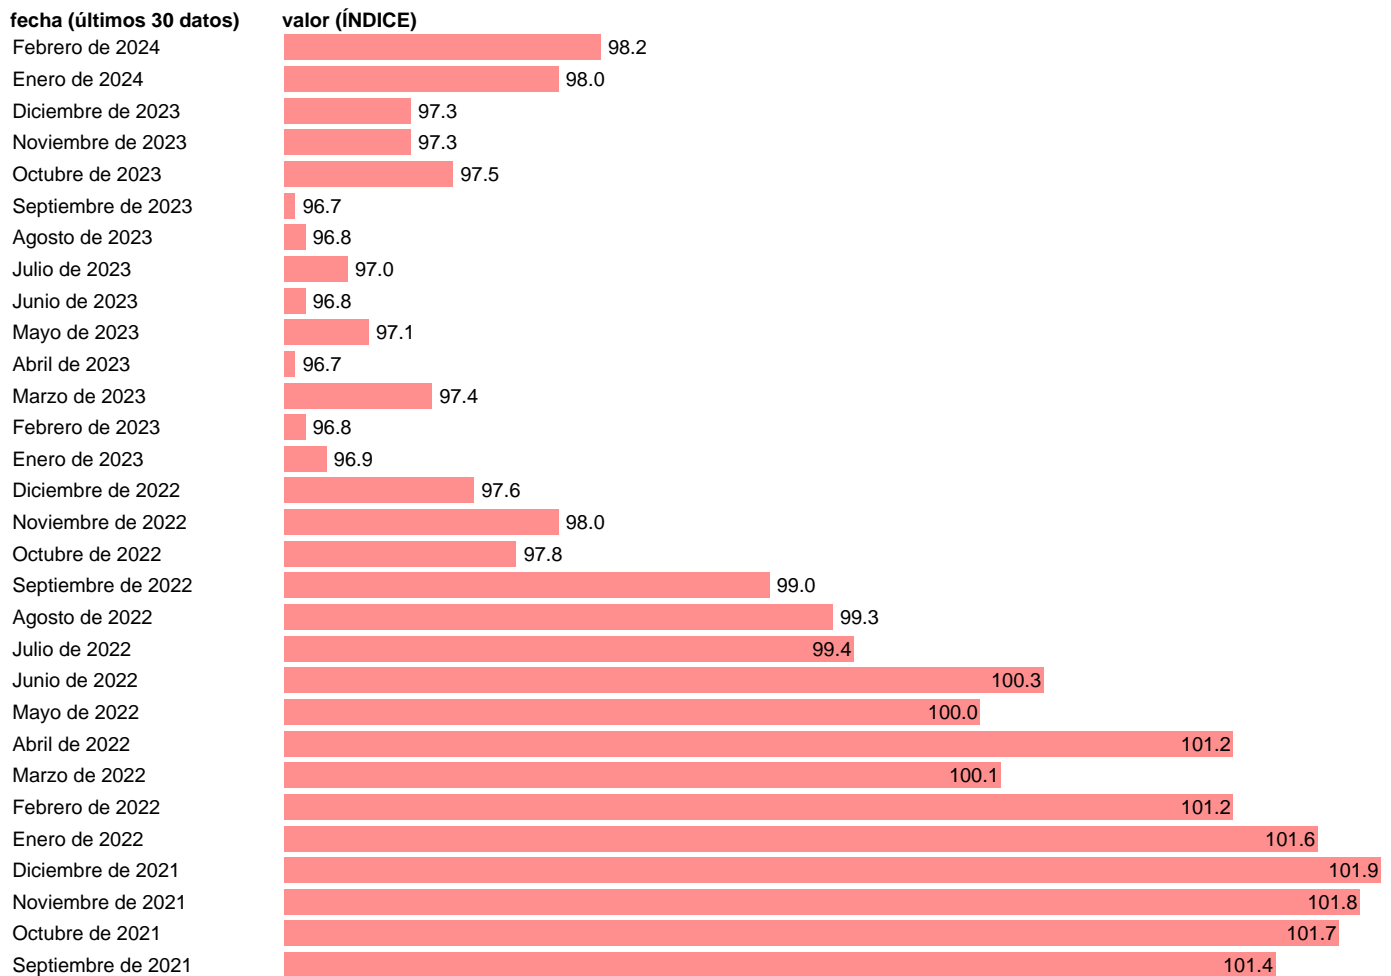

## INDICE PRODUCCION INDUSTRIAL. INDUSTRIA DE LA ALIMENTACION. CVEC

Estadística: [INDICE PRODUCCION INDUSTRIAL. INDUSTRIA DE LA ALIMENTACION. CVEC](#)

Enlace permanente (Permalink): <https://tematicas.org/M1/229210cc.d/>

Notas: Índice de producción industrial de la zona euro ([www.ine.es/dyngs/IOE/es/operacion.htm?numinv=30050](http://www.ine.es/dyngs/IOE/es/operacion.htm?numinv=30050)).

Fuente: INE.

Frecuencia: Mensual.

Unidades: ÍNDICE.

Datos disponibles desde Enero de 1992 hasta Febrero de 2024.

Valor más alto alcanzado en Marzo de 2010: 104.7.

Valor más bajo alcanzado en Enero de 1996: 67.7.

[Pulse aquí](#) para acceder a los datos completos actualizados y a la representación gráfica estadística.