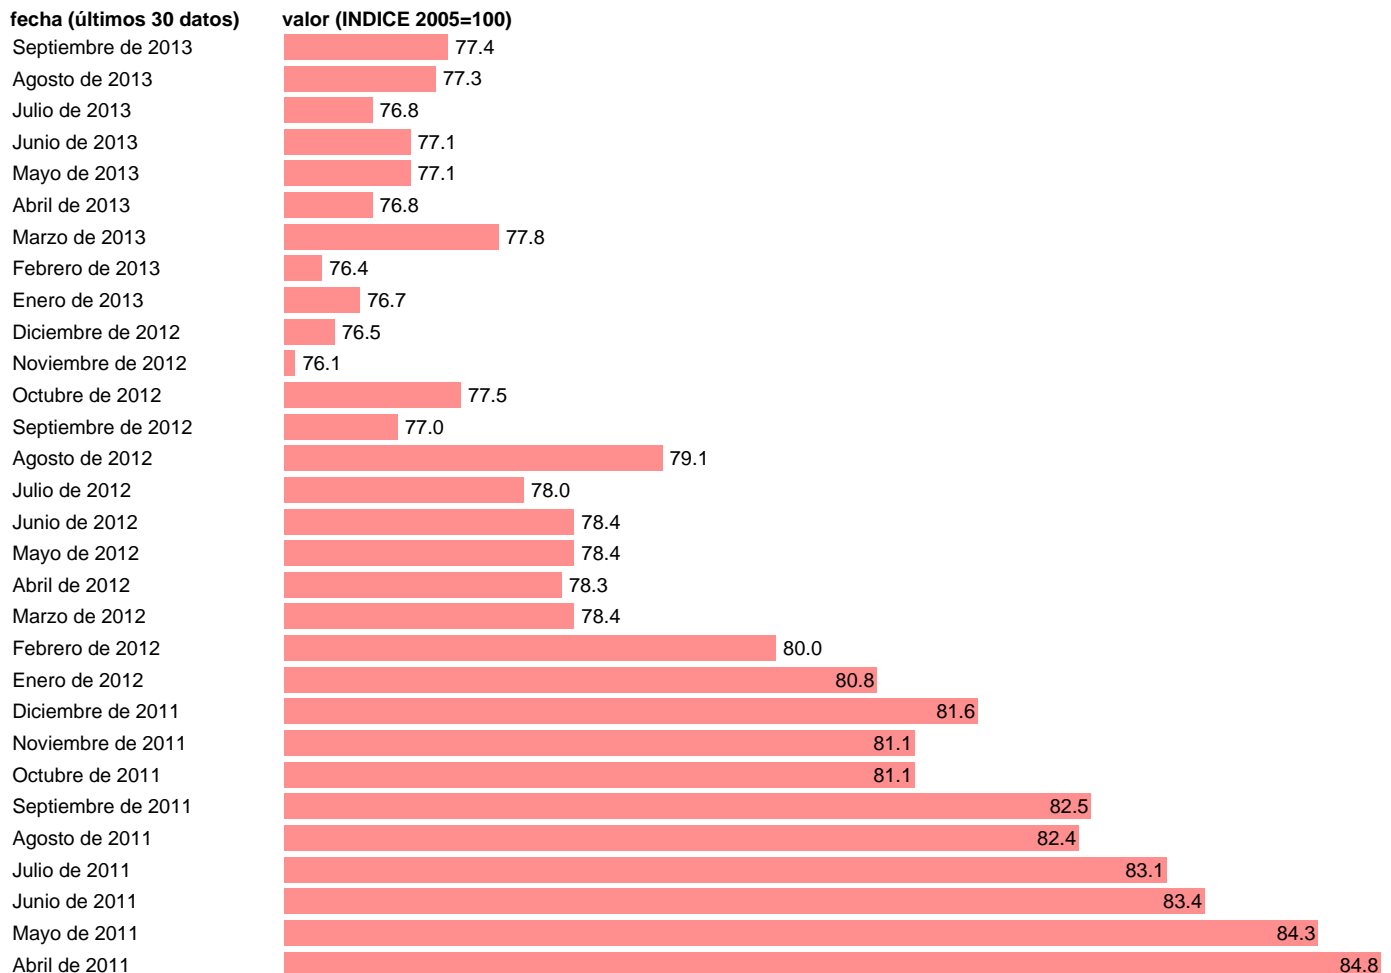

IPI GENERAL CVEC

Estadística: [IPI GENERAL CVEC](#)

Enlace permanente (Permalink): <https://tematicas.org/M1/229001.d/>

Notas: **ACTUALIZA: SGACPE (AREA COYUNTURA NACIONAL) NOTA: SERIE DESESTACIONALIZADA OBTENIDA MEDIANTE EL PROGRAMA TRAMO-SEATS.**

Fuente: **INE/MINISTERIO ECONOMIA Y COMPETITIVIDAD:SGACPE.**

Frecuencia: **Mensual.**

Unidades: **INDICE 2005=100.**

Datos disponibles desde **Enero de 1993** hasta **Septiembre de 2013.**

Valor más alto alcanzado en Junio de 2007: **109.1.**

Valor más bajo alcanzado en Marzo de 1993: **71.5.**

[Pulse aquí](#) para acceder a los datos completos actualizados y a la representación gráfica estadística.