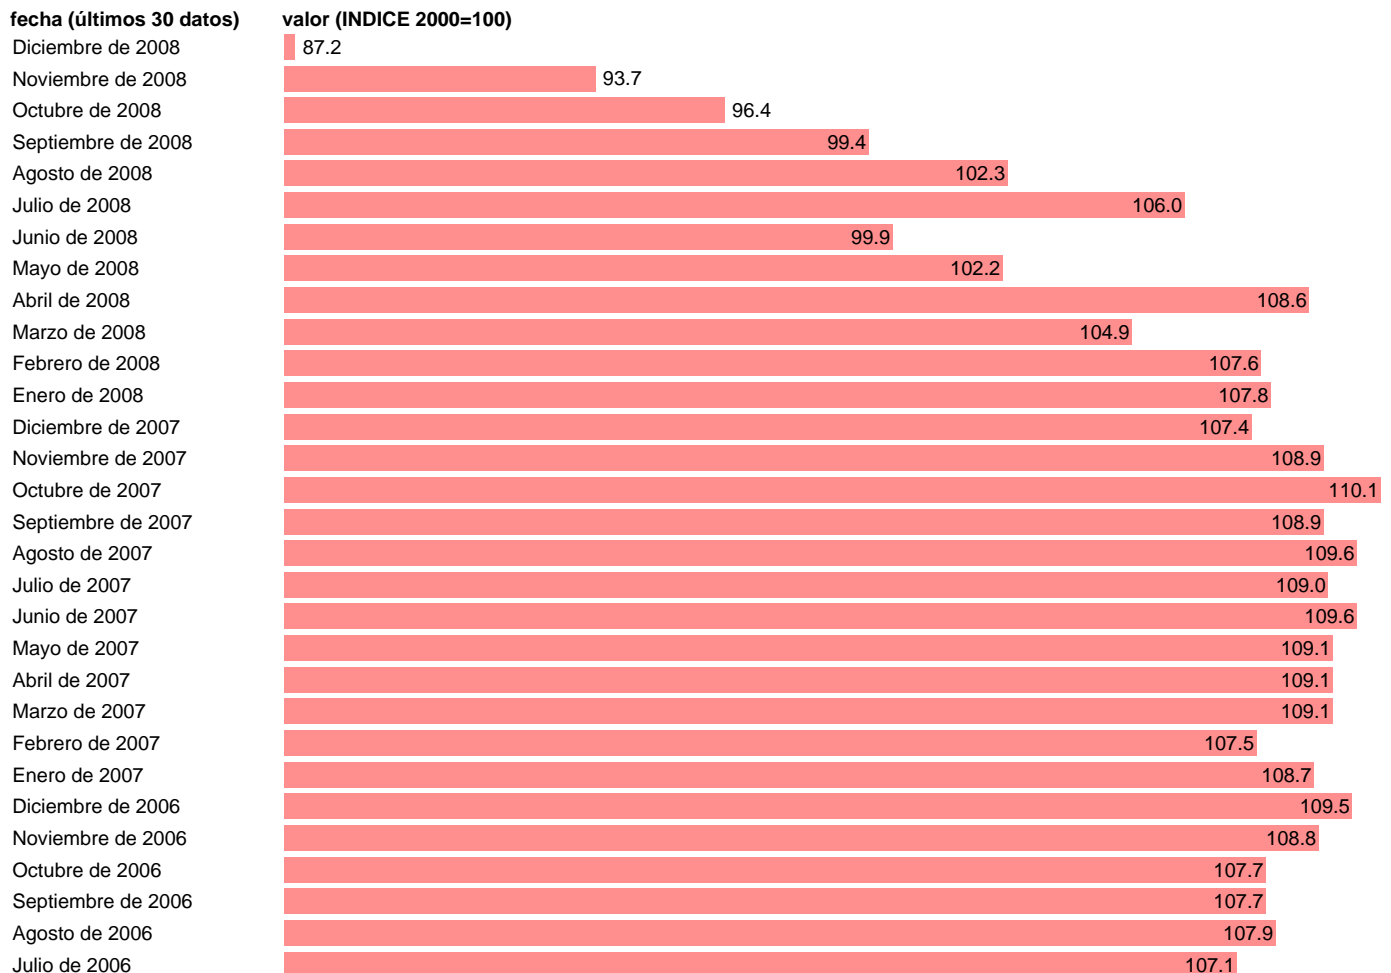

IPI GENERAL CVEC

Estadística: [IPI GENERAL CVEC](#)

Enlace permanente (Permalink): <https://tematicas.org/M1/22x9001.d/>

Notas: **ACTUALIZA: SGACPE (AREA COYUNTURA NACIONAL) NOTA: SERIE DESESTACIONALIZADA OBTENIDA MEDIANTE EL PROGRAMA TRAMO-SEATS.**

Fuente: **INE/MINISTERIO ECONOMIA:SGACPE.**

Frecuencia: **Mensual.**

Unidades: **INDICE 2000=100.**

Datos disponibles desde **Enero de 1992** hasta **Diciembre de 2008.**

Valor más alto alcanzado en Octubre de 2007: **110.1.**

Valor más bajo alcanzado en Abril de 1993: **72.6.**

[Pulse aquí](#) para acceder a los datos completos actualizados y a la representación gráfica estadística.