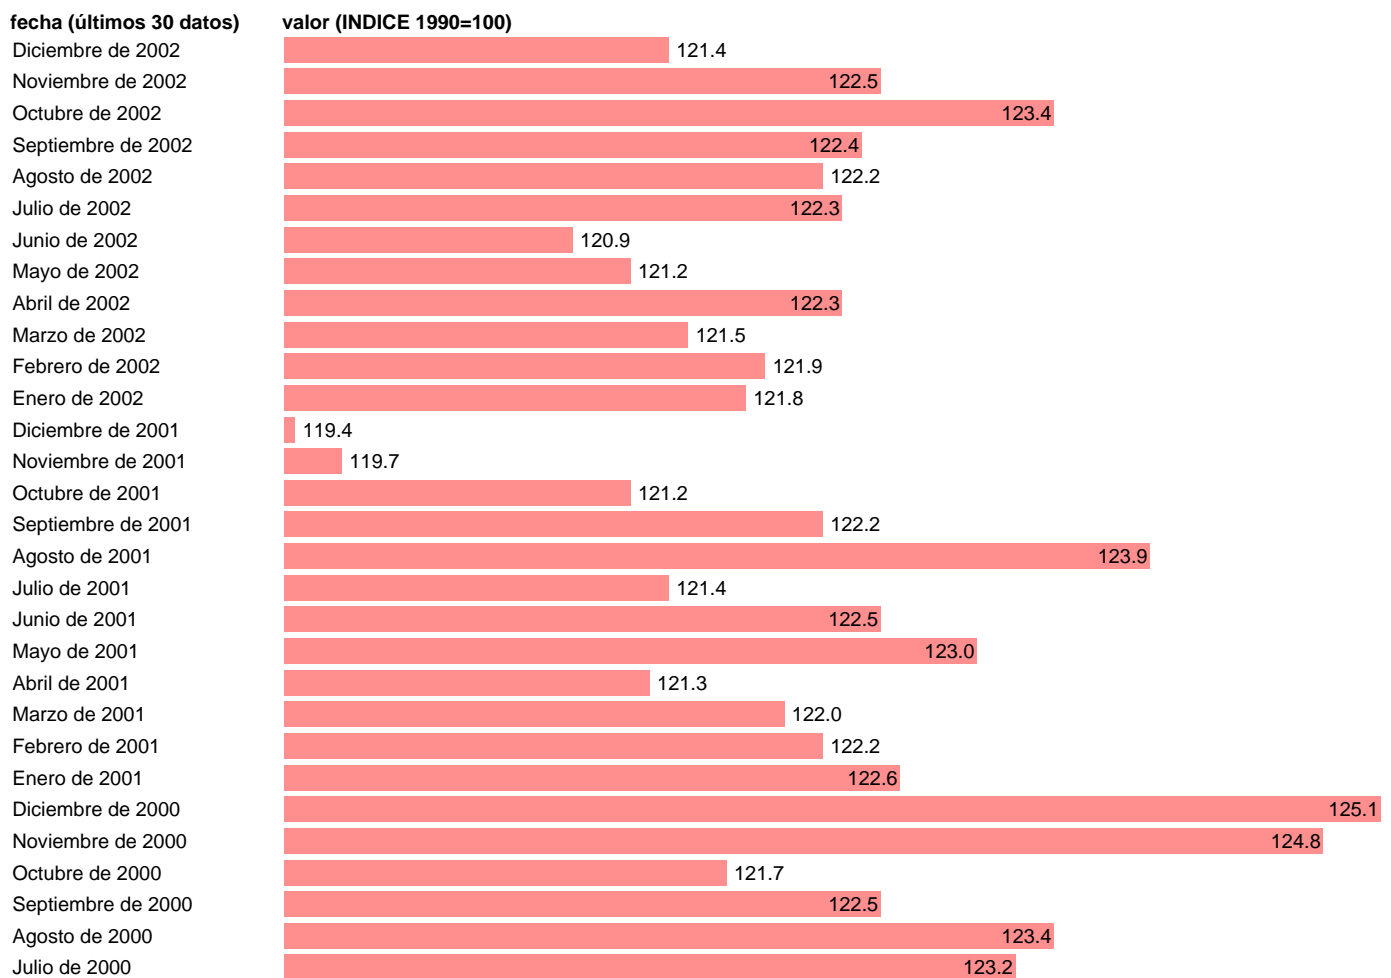

## IPI GENERAL CVEC

Estadística: [IPI GENERAL CVEC](#)

Enlace permanente (Permalink): <https://tematicas.org/M1/22v0001.d/>

Notas: **ACTUALIZA: SGACPE (ÁREA COYUNTURA NACIONAL) METODO: SERIE RESULTADO DE DESESTACIONALIZAR CON EL SEATS LA SERIE ORIGINAL FILTRADA DIVIDIDA EN DOS SUBPERÍODOS 1975-91 Y 1992-96, POR EL CAMBIO DE BASE DEL IPI A 1990=100**

Fuente: **INE/MINISTERIO ECONOMIA:SGACPE.**

Frecuencia: **Mensual.**

Unidades: **INDICE 1990=100.**

Datos disponibles desde **Enero de 1975** hasta **Diciembre de 2002.**

Valor más alto alcanzado en Diciembre de 2000: **125.1.**

Valor más bajo alcanzado en Abril de 1975: **68.5.**

[Pulse aquí](#) para acceder a los datos completos actualizados y a la representación gráfica estadística.