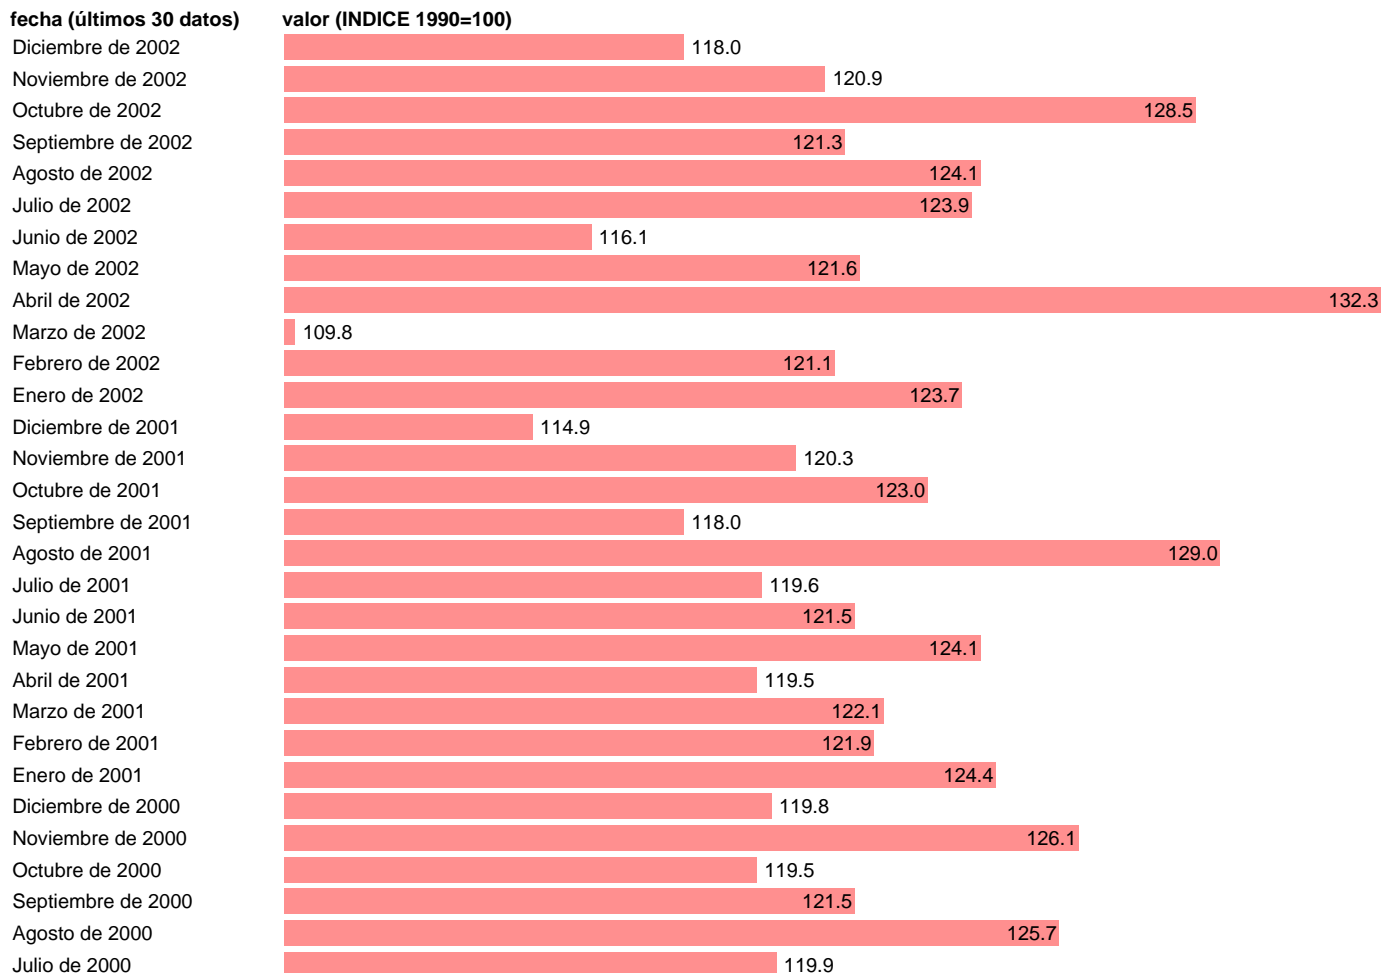

IPI GENERAL CVEC

Estadística: [IPI GENERAL CVEC](#)

Enlace permanente (Permalink): <https://tematicas.org/M1/22v0000.d/>

Notas: **ACTUALIZA: SGACPE (ÁREA COYUNTURA NACIONAL) METODO: X-11 ARIMA. RESTO NOTAS VER SERIE ORIGINAL**

Fuente: **INE/MINISTERIO ECONOMIA:SGACPE.**

Frecuencia: **Mensual.**

Unidades: **INDICE 1990=100.**

Datos disponibles desde **Enero de 1977** hasta **Diciembre de 2002.**

Valor más alto alcanzado en Abril de 2002: **132.3.**

Valor más bajo alcanzado en Enero de 1977: **75.7.**

[Pulse aquí](#) para acceder a los datos completos actualizados y a la representación gráfica estadística.