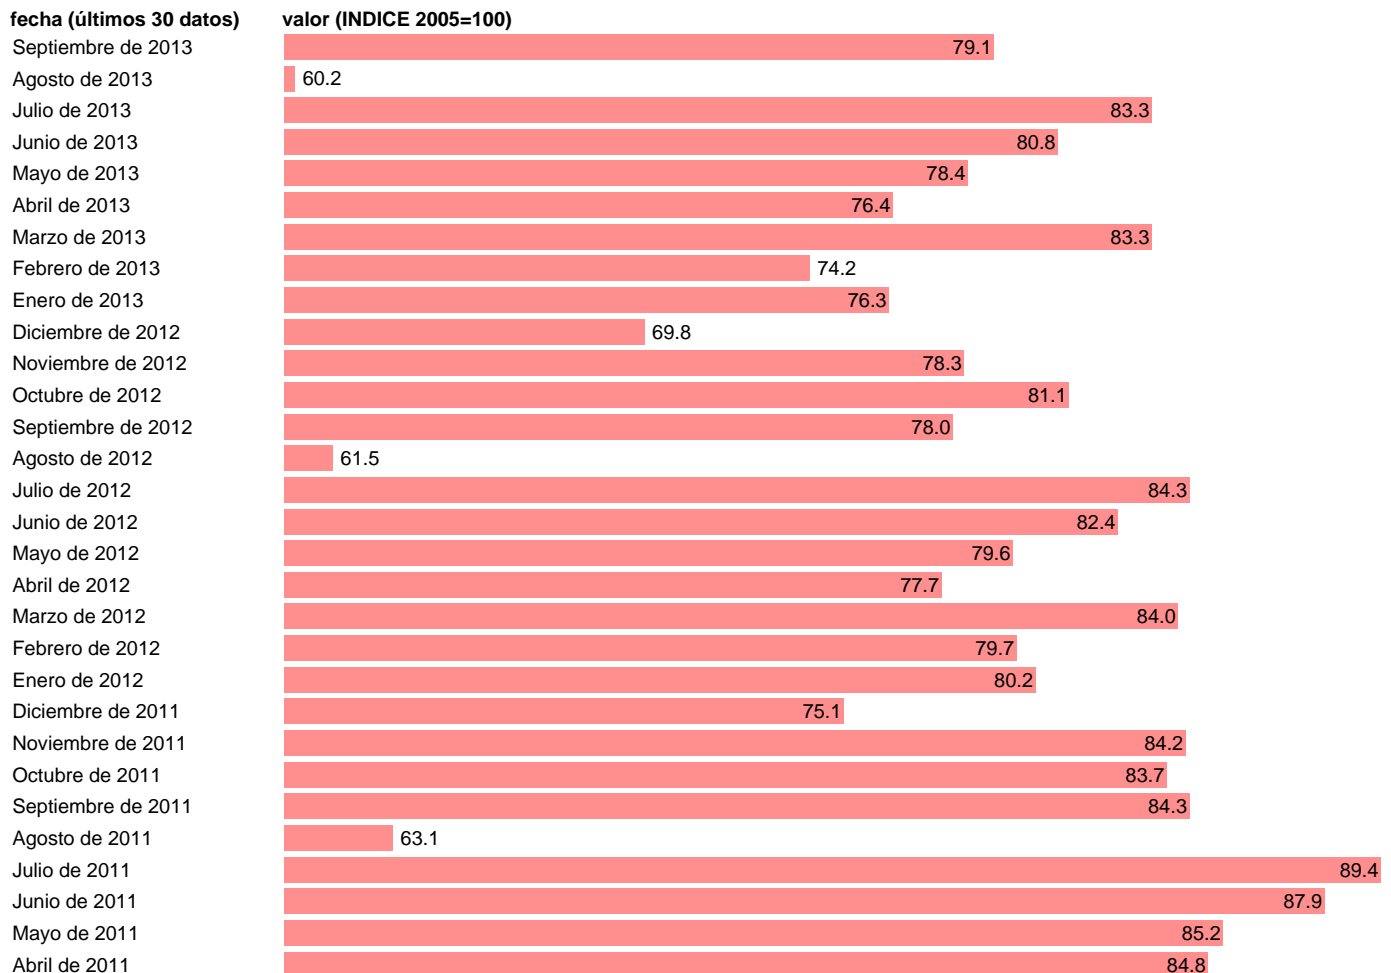

IPI GENERAL CCAL

Estadística: [IPI GENERAL CCAL](#)

Enlace permanente (Permalink): <https://tematicas.org/M1/229001/>

Notas: **ACTUALIZA: SGACPE (AREA COYUNTURA NACIONAL) NOTA: SERIE FILTRADA DE EFECTOS DE CALENDARIO**

Fuente: **INE.**

Frecuencia: **Mensual.**

Unidades: **INDICE 2005=100.**

Datos disponibles desde **Enero de 1993** hasta **Septiembre de 2013.**

Valor más alto alcanzado en Marzo de 2007: **118.8.**

Valor más bajo alcanzado en Agosto de 1993: **44.4.**

[Pulse aquí](#) para acceder a los datos completos actualizados y a la representación gráfica estadística.