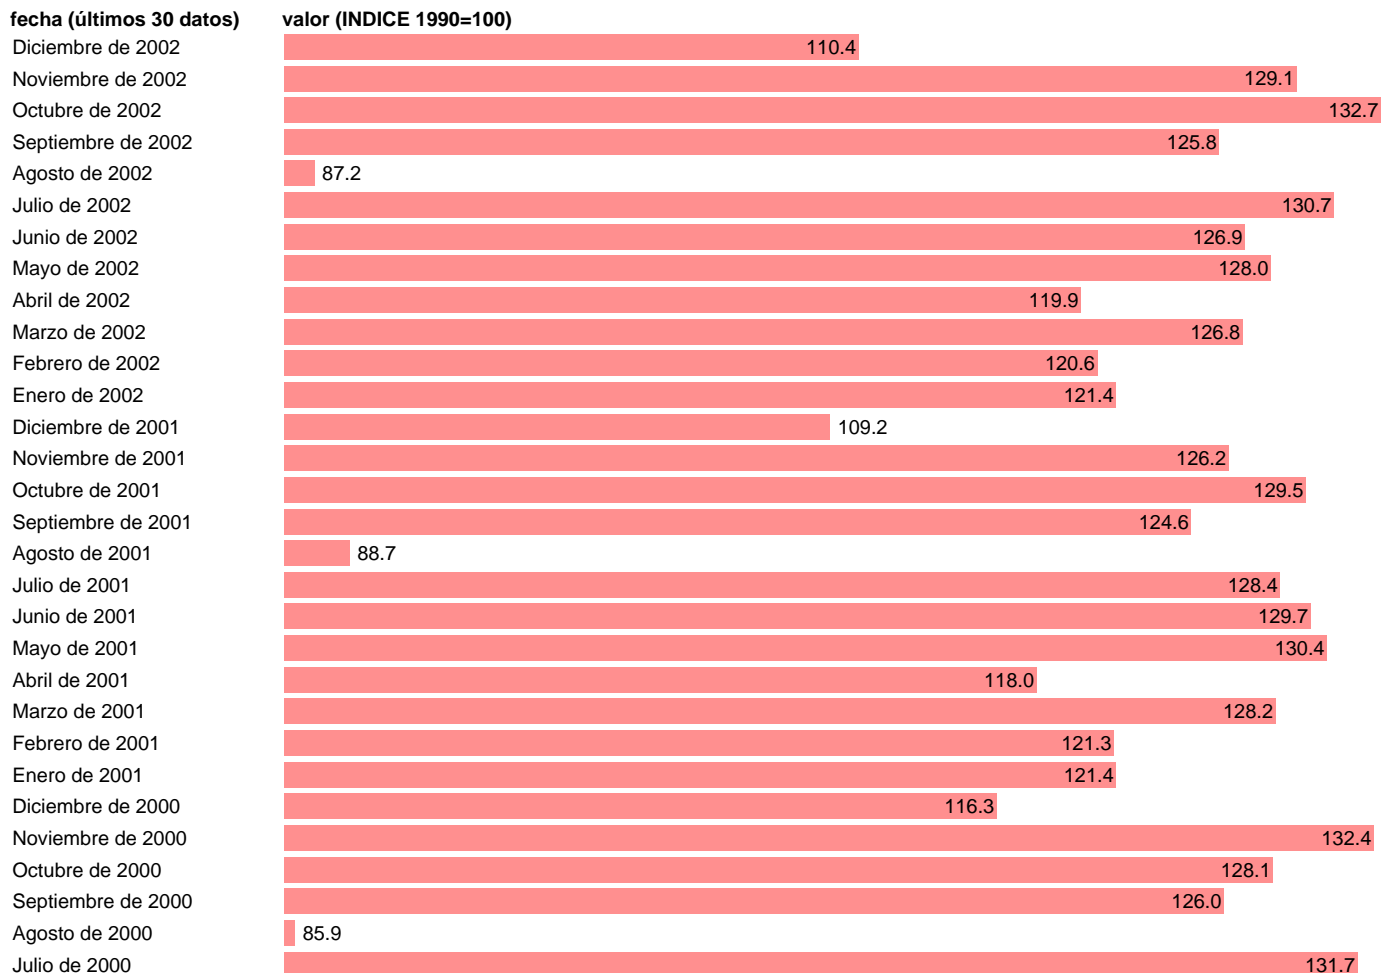

IPI GENERAL CCAL

Estadística: [IPI GENERAL CCAL](#)

Enlace permanente (Permalink): <https://tematicas.org/M1/22v0001/>

Notas: **ACTUALIZA: SGACPE (AREA COYUNTURA NACIONAL) NOTA: SERIE FILTRADA POR EL INE DESDE 1990, ENLAZADA RETROSPECTIVAMENTE CON LAS TASAS DE VARIACIÓN INTERANUAL ESTIMADAS POR LA SGACPE.**

Fuente: **INE.**

Frecuencia: **Mensual.**

Unidades: **INDICE 1990=100.**

Datos disponibles desde **Enero de 1975** hasta **Diciembre de 2002.**

Valor más alto alcanzado en Octubre de 2002: **132.7.**

Valor más bajo alcanzado en Agosto de 1982: **46.9.**

[Pulse aquí](#) para acceder a los datos completos actualizados y a la representación gráfica estadística.