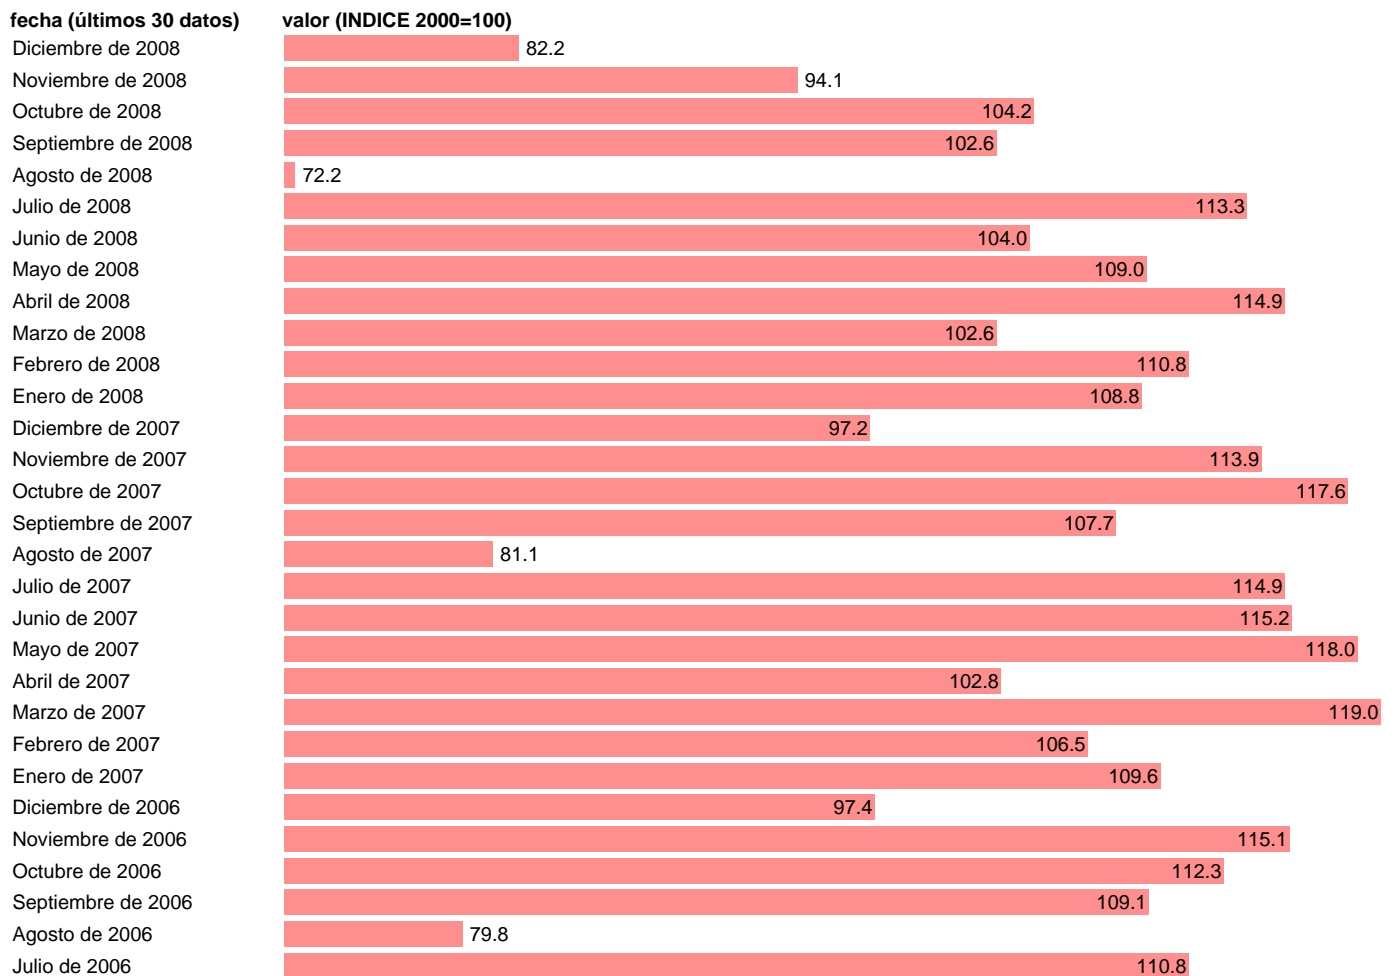

IPI GENERAL. BASE 2000

Estadística: [IPI GENERAL. BASE 2000](#)

Enlace permanente (Permalink): <https://tematicas.org/M1/22x9000/>

Notas: **ACTUALIZA: SGACPE (AREA COYUNTURA NACIONAL)**

Fuente: **INE.**

Frecuencia: **Mensual.**

Unidades: **INDICE 2000=100.**

Datos disponibles desde **Enero de 1975** hasta **Diciembre de 2008.**

Valor más alto alcanzado en Marzo de 2007: **119.**

Valor más bajo alcanzado en Agosto de 1982: **38.7.**

[Pulse aquí](#) para acceder a los datos completos actualizados y a la representación gráfica estadística.