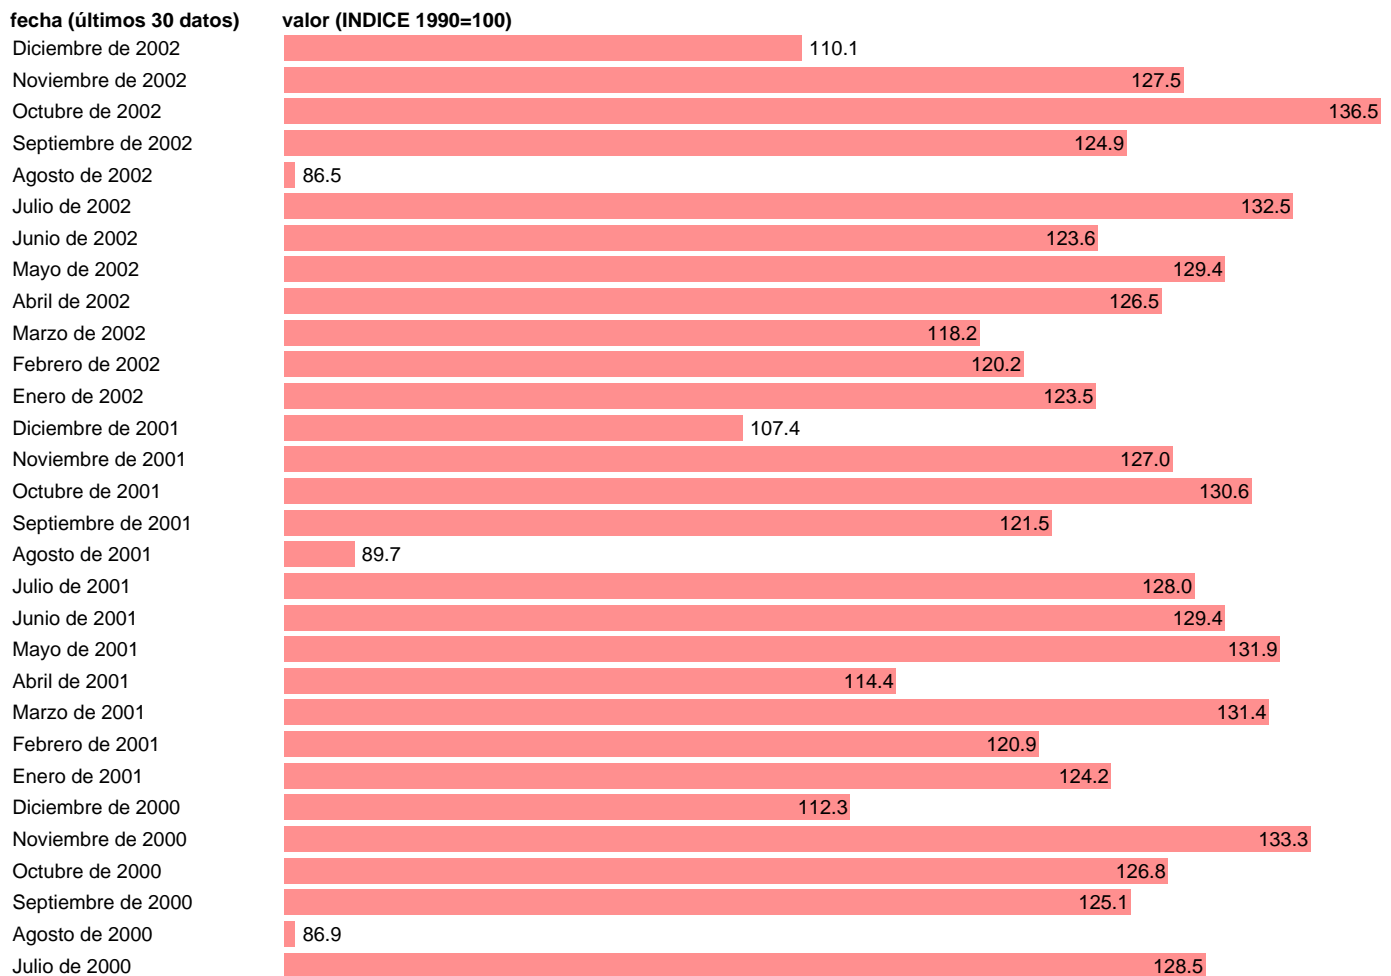

IPI GENERAL. BASE 1990

Estadística: [IPI GENERAL. BASE 1990](#)

Enlace permanente (Permalink): <https://tematicas.org/M1/22v0000/>

Notas: **ACTUALIZA: SGACPE (AREA COYUNTURA NACIONAL)**

Fuente: **INE.**

Frecuencia: **Mensual.**

Unidades: **INDICE 1990=100.**

Datos disponibles desde **Enero de 1975** hasta **Diciembre de 2002.**

Valor más alto alcanzado en Octubre de 2002: **136.5.**

Valor más bajo alcanzado en Agosto de 1982: **47.4.**

[Pulse aquí](#) para acceder a los datos completos actualizados y a la representación gráfica estadística.