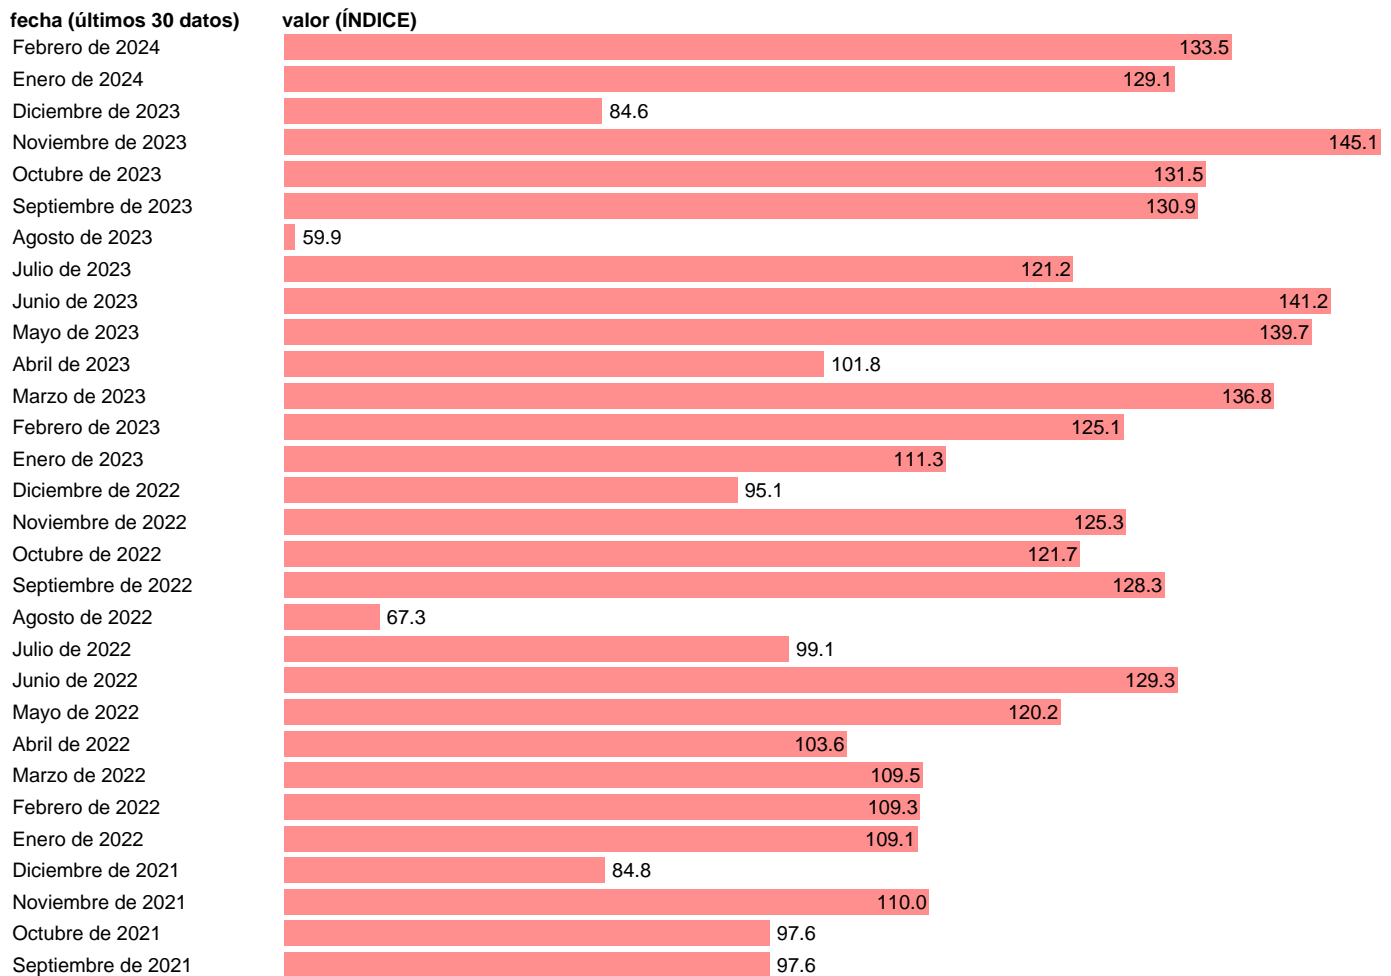

## INDICE PRODUCCION INDUSTRIAL. VEHICULOS DE MOTOR, REMOLQUES

Estadística: [INDICE PRODUCCION INDUSTRIAL. VEHICULOS DE MOTOR, REMOLQUES](#)

Enlace permanente (Permalink): <https://tematicas.org/M1/229229/>

Notas: Índice de producción industrial de la zona euro ([www.ine.es/dyngs/IOE/es/operacion.htm?numinv=30050](http://www.ine.es/dyngs/IOE/es/operacion.htm?numinv=30050)).

Fuente: INE.

Frecuencia: Mensual.

Unidades: ÍNDICE.

Datos disponibles desde Enero de 1975 hasta Febrero de 2024.

Valor más alto alcanzado en Marzo de 2006: 171.2.

Valor más bajo alcanzado en Agosto de 1976: 7.3.

[Pulse aquí](#) para acceder a los datos completos actualizados y a la representación gráfica estadística.