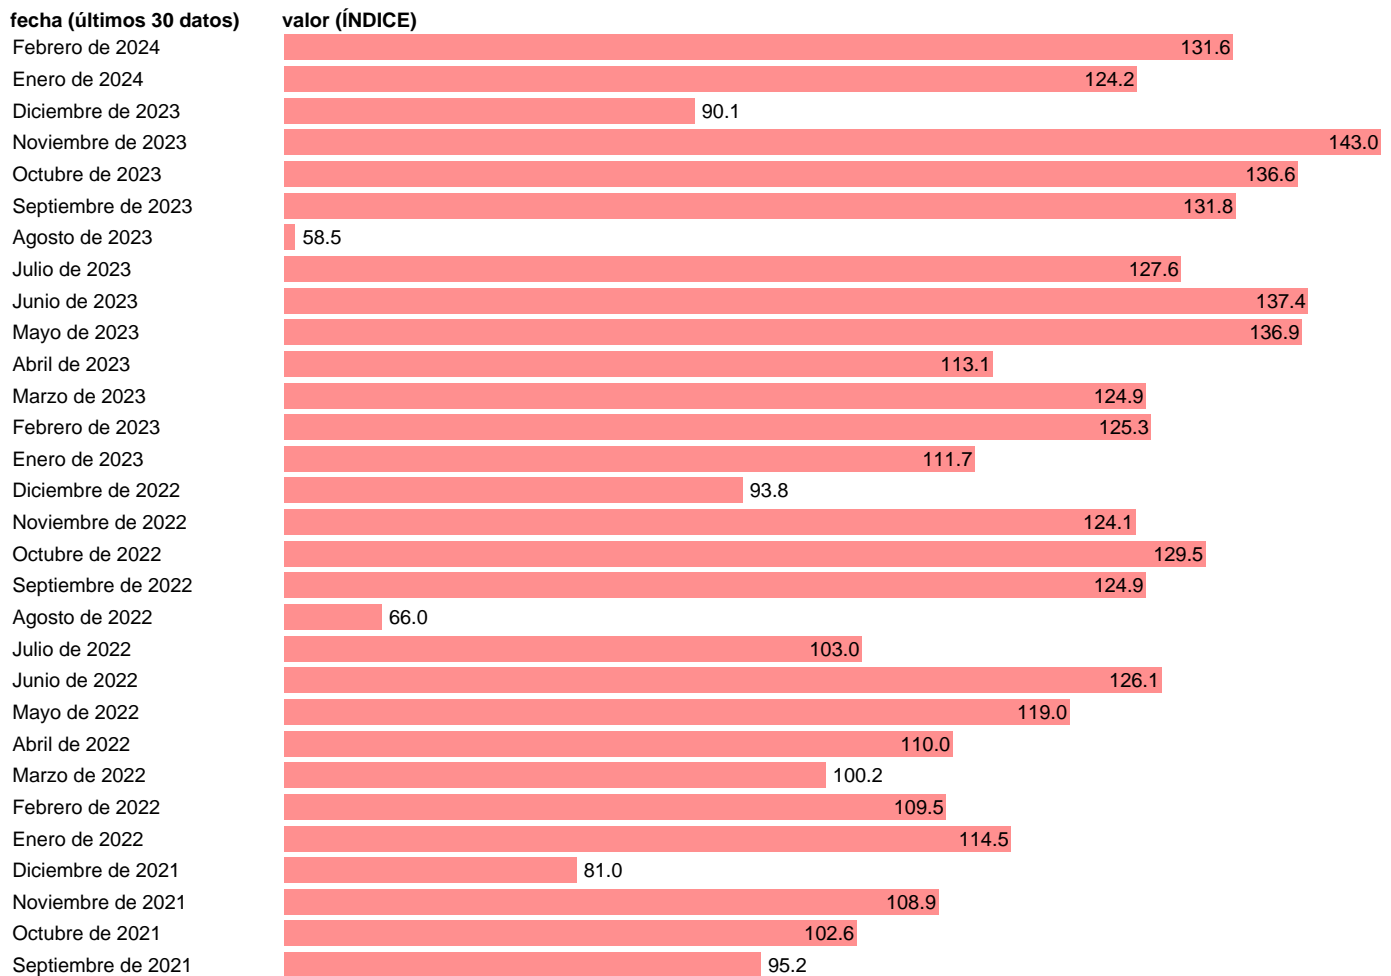

Notas: Índice de producción industrial de la zona euro (www.ine.es/dyngs/IOE/es/operacion.htm?numinv=30050).

Fuente: INE.

Frecuencia: Mensual.

Unidades: ÍNDICE.

Datos disponibles desde Enero de 1992 hasta Febrero de 2024.

Valor más alto alcanzado en Junio de 2007: 168.8.

Valor más bajo alcanzado en Abril de 2020: 10.8.

[Pulse aquí](#) para acceder a los datos completos actualizados y a la representación gráfica estadística.