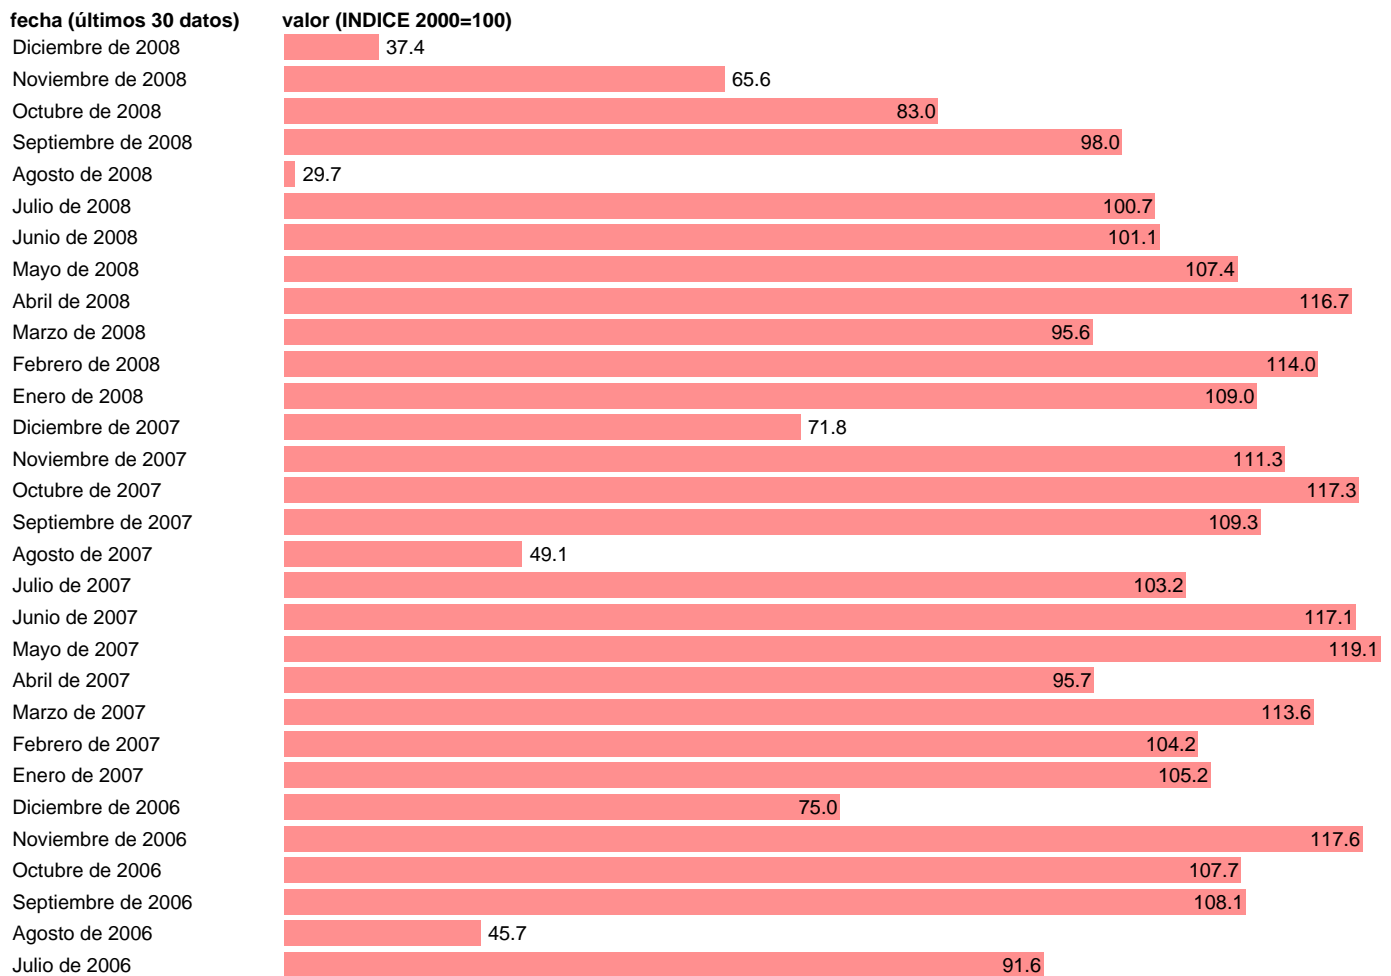

IPI FABRICACION DE VEHICULOS DE MOTOR, REMOLQUES Y SEMIRREMOLQUES

Estadística: [IPI FABRICACION DE VEHICULOS DE MOTOR, REMOLQUES Y SEMIRREMOLQUES](#)

Enlace permanente (Permalink): <https://tematicas.org/M1/22x9229/>

Notas: **ACTUALIZA: SGACPE (AREA COYUNTURA NACIONAL)**

Fuente: **INE.**

Frecuencia: **Mensual.**

Unidades: **INDICE 2000=100.**

Datos disponibles desde **Enero de 1975** hasta **Diciembre de 2008**.

Valor más alto alcanzado en Octubre de 1975: **149.4**.

Valor más bajo alcanzado en Agosto de 1987: **6.5**.

[Pulse aquí](#) para acceder a los datos completos actualizados y a la representación gráfica estadística.