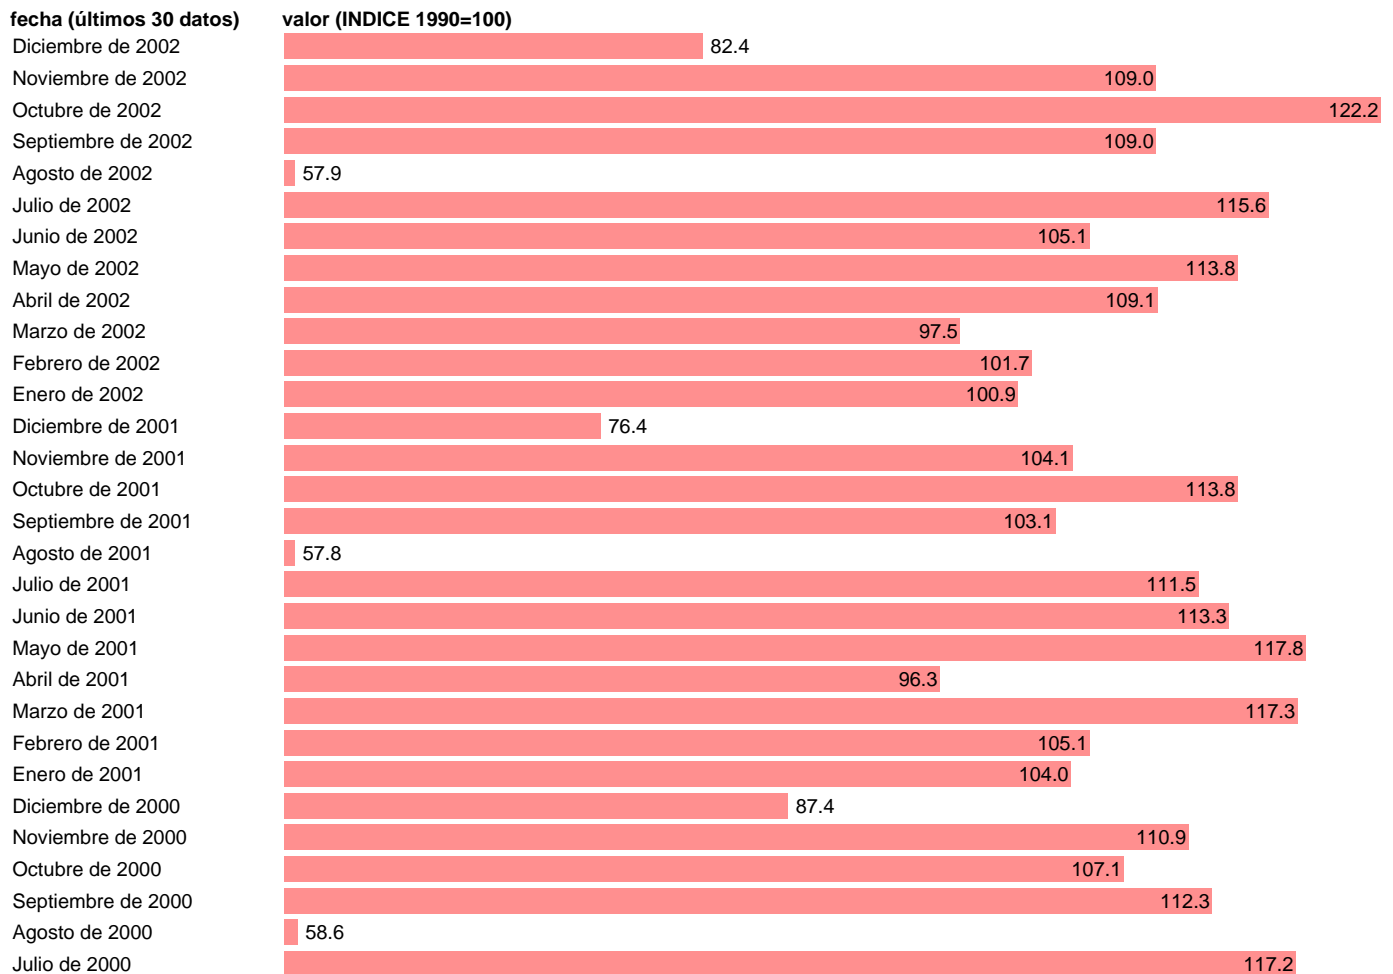

Notas: **ACTUALIZA: SGACPE (AREA COYUNTURA NACIONAL) NOTA: SU PONDERACION DENTRO DEL IPI GENERAL ES DE UN 7,7%.**

Fuente: **INE.**

Frecuencia: **Mensual.**

Unidades: **INDICE 1990=100.**

Datos disponibles desde **Enero de 1975** hasta **Diciembre de 2002.**

Valor más alto alcanzado en Junio de 2000: **127.6.**

Valor más bajo alcanzado en Agosto de 1983: **21.2.**

[Pulse aquí](#) para acceder a los datos completos actualizados y a la representación gráfica estadística.