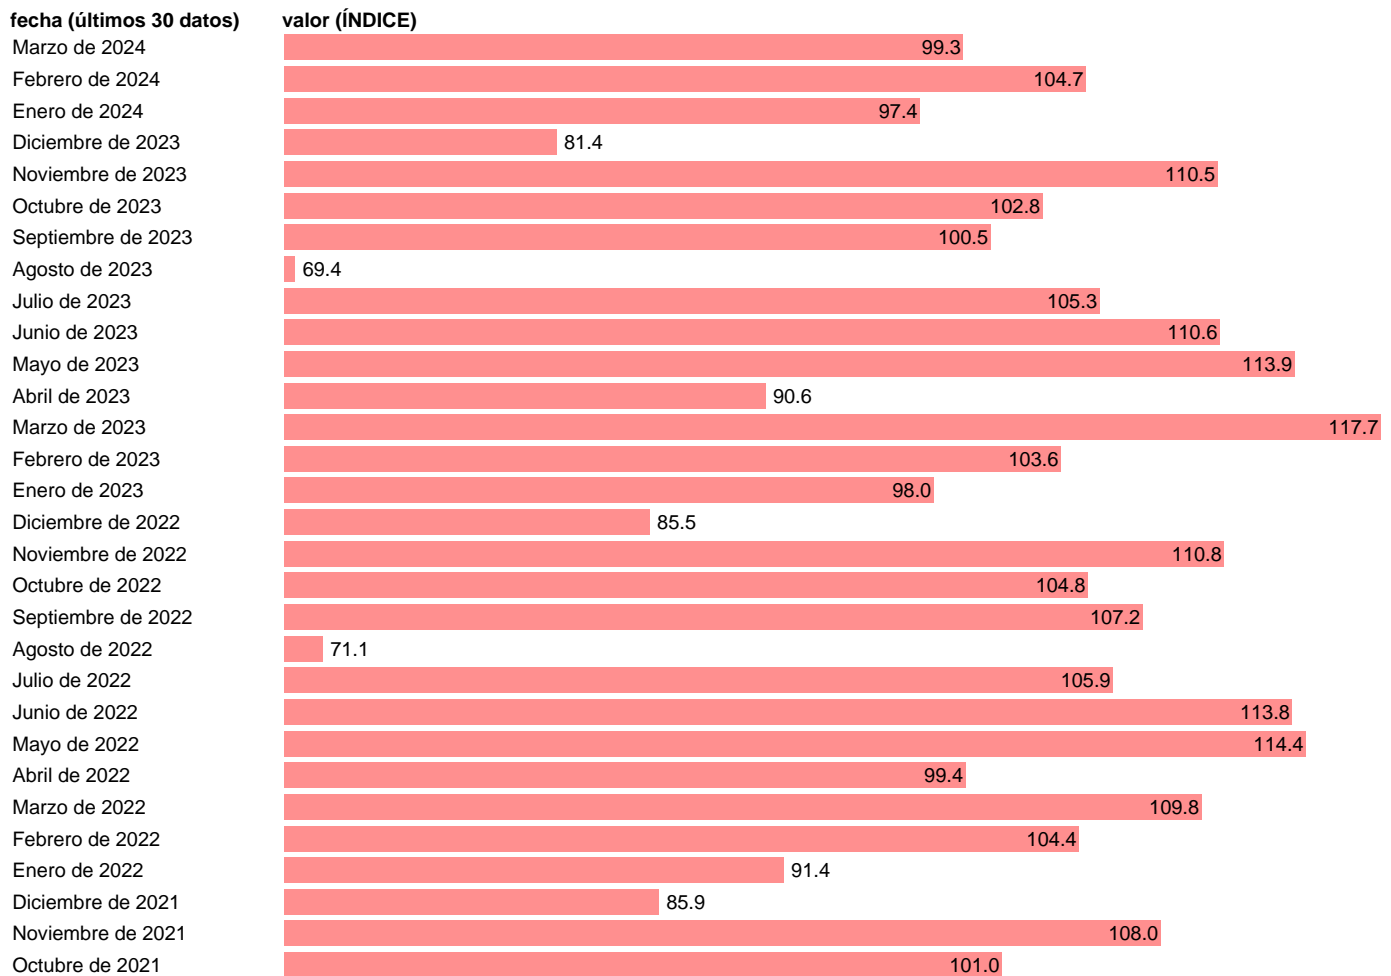

## INDICE PRODUCCION INDUSTRIAL. PRODUCTOS METALICOS, EXCEPTO MAQUINARIA Y EQUIPO

Estadística: [INDICE PRODUCCION INDUSTRIAL. PRODUCTOS METALICOS, EXCEPTO MAQUINARIA Y EQUIPO](#)

Enlace permanente (Permalink): <https://tematicas.org/M1/229225/>

Notas: Índice de producción industrial de la zona euro ([www.ine.es/dyngs/IOE/es/operacion.htm?numinv=30050](http://www.ine.es/dyngs/IOE/es/operacion.htm?numinv=30050)).

Fuente: **INE.**

Frecuencia: **Mensual.**

Unidades: **ÍNDICE.**

Datos disponibles desde **Enero de 1975** hasta **Marzo de 2024**.

Valor más alto alcanzado en Febrero de 1975: **200.4**.

Valor más bajo alcanzado en Agosto de 1986: **26.6**.

[Pulse aquí](#) para acceder a los datos completos actualizados y a la representación gráfica estadística.