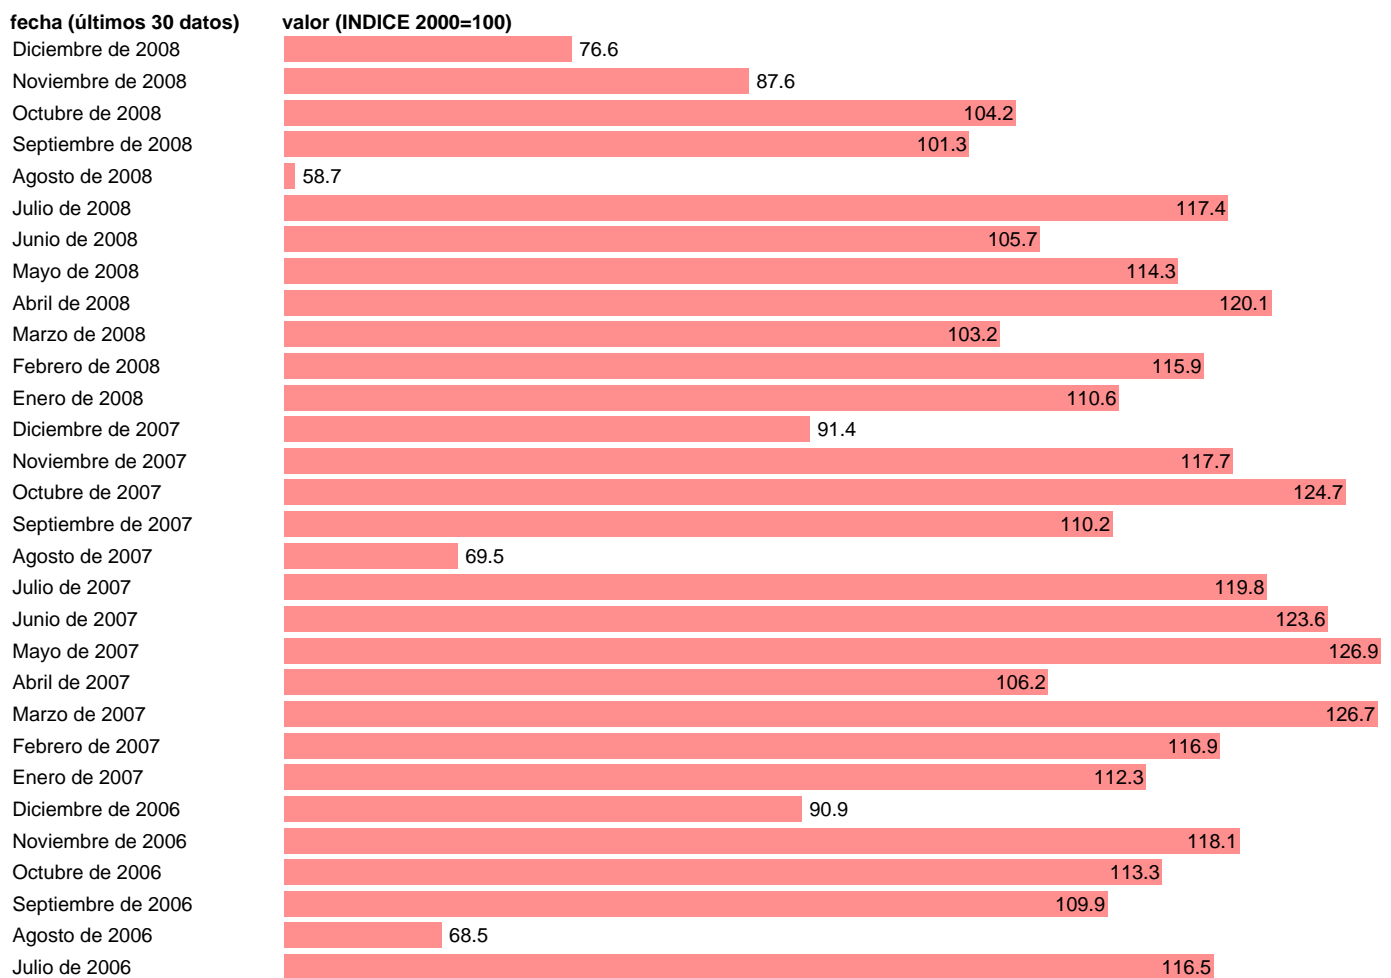

Notas: **ACTUALIZA: SGACPE (AREA COYUNTURA NACIONAL)**

Fuente: **INE.**

Frecuencia: **Mensual.**

Unidades: **INDICE 2000=100.**

Datos disponibles desde **Enero de 1975** hasta **Diciembre de 2008.**

Valor más alto alcanzado en Mayo de 2007: **126.9.**

Valor más bajo alcanzado en Agosto de 1983: **19.**

[Pulse aquí](#) para acceder a los datos completos actualizados y a la representación gráfica estadística.