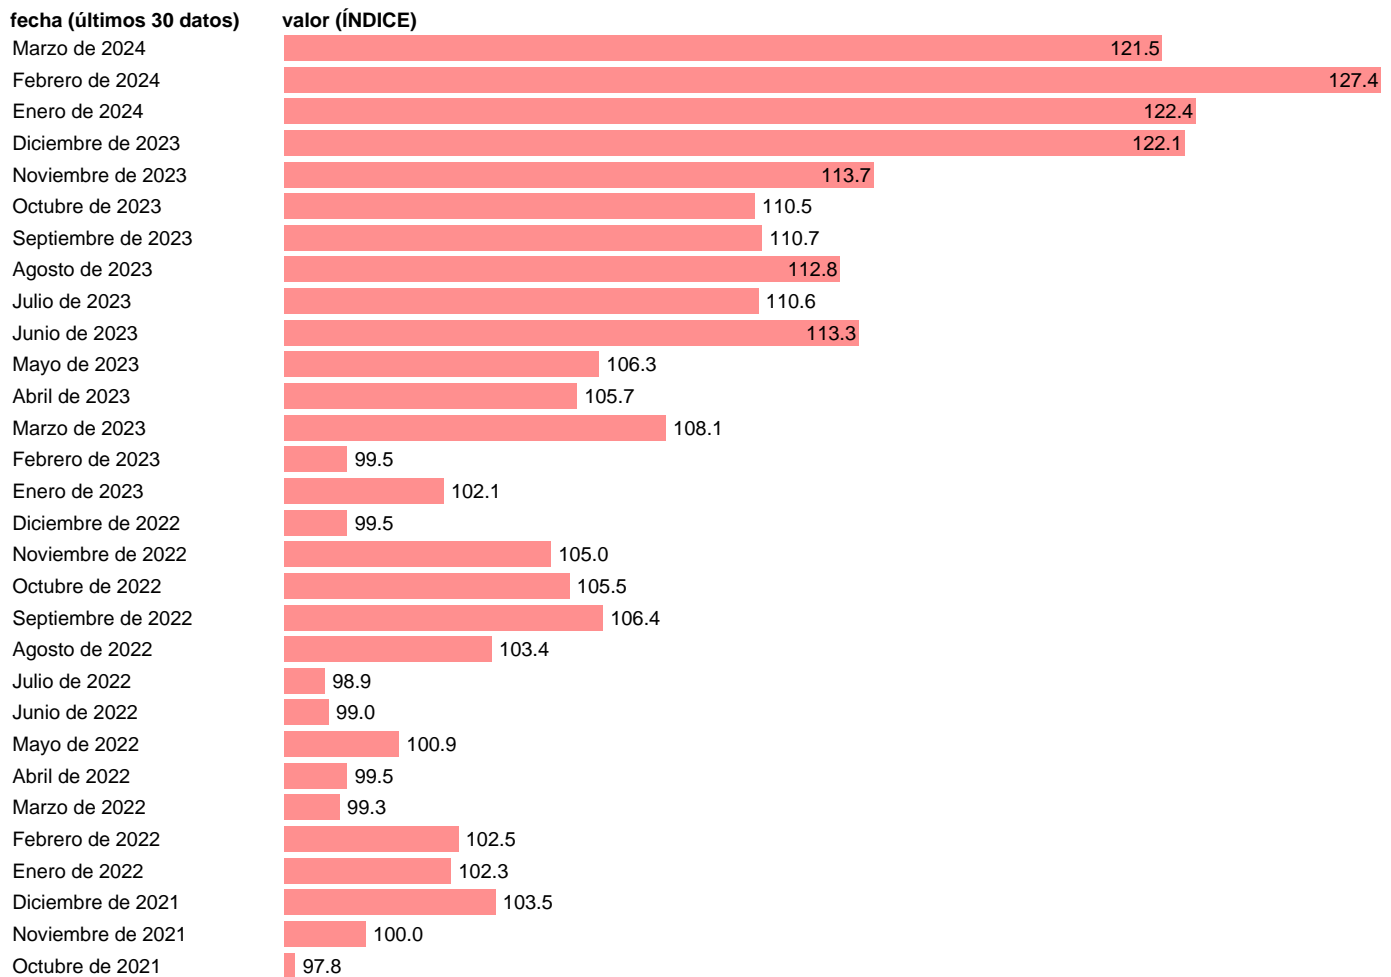

Notas: Índice de producción industrial de la zona euro (www.ine.es/dyngs/IOE/es/operacion.htm?numinv=30050).

Fuente: **INE.**

Frecuencia: **Mensual.**

Unidades: **ÍNDICE.**

Datos disponibles desde **Enero de 1992** hasta **Marzo de 2024**.

Valor más alto alcanzado en Diciembre de 2000: **207.3**.

Valor más bajo alcanzado en Agosto de 2013: **64.1**.

[Pulse aquí](#) para acceder a los datos completos actualizados y a la representación gráfica estadística.