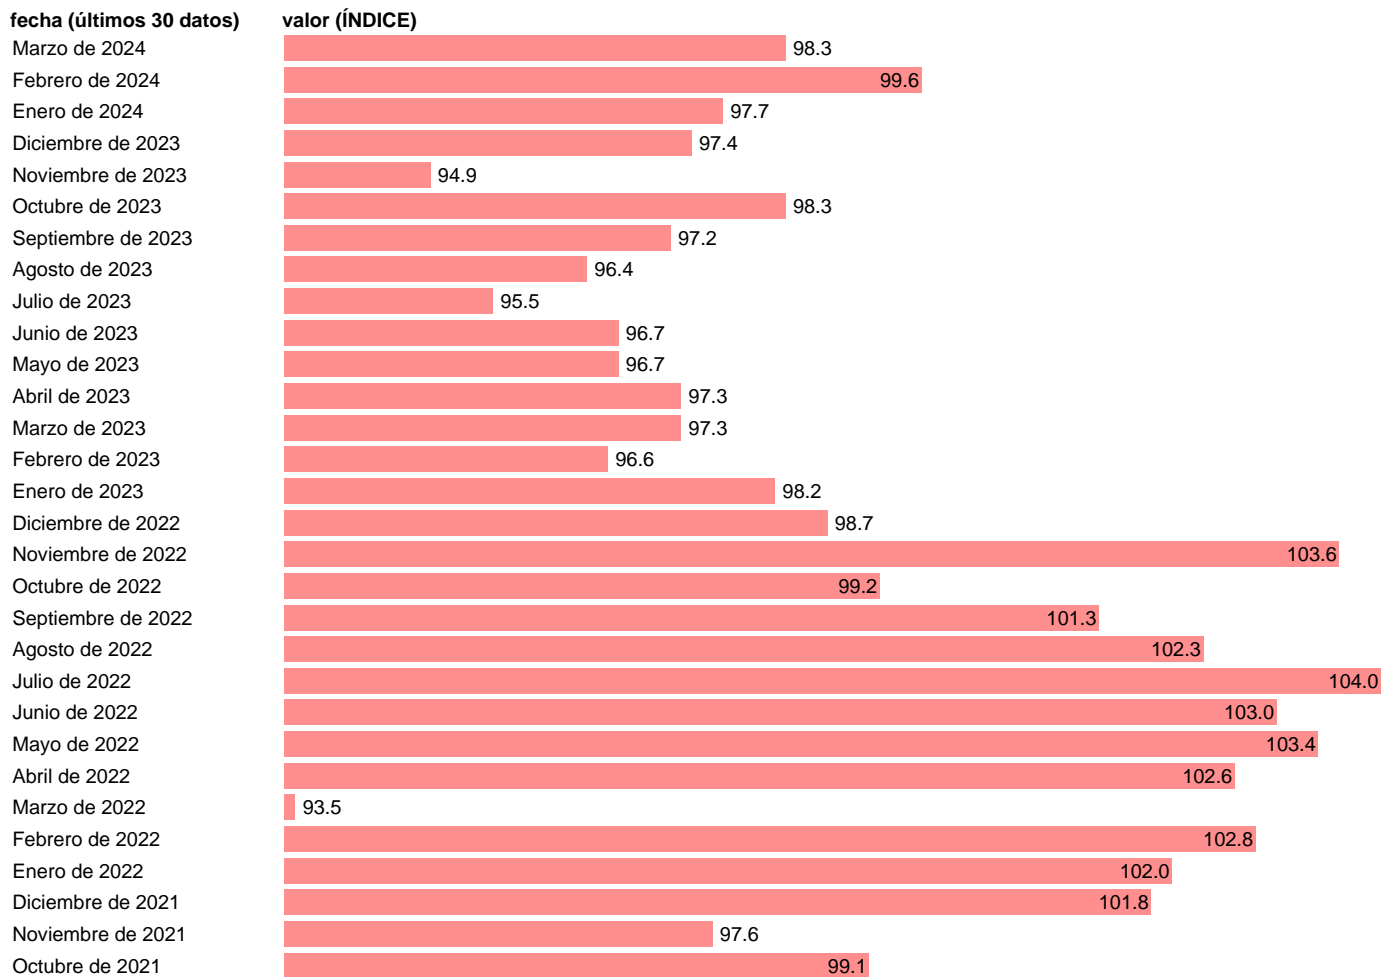

## INDICE PRODUCCION INDUSTRIAL. FABRICACION DE PROD. DE CAUCHO Y PLASTICOS. CVEC

Estadística: [INDICE PRODUCCION INDUSTRIAL. FABRICACION DE PROD. DE CAUCHO Y PLASTICOS. CVEC](#)

Enlace permanente (Permalink): <https://tematicas.org/M1/229222cc.d/>

Notas: Índice de producción industrial de la zona euro ([www.ine.es/dyngs/IOE/es/operacion.htm?numinv=30050](http://www.ine.es/dyngs/IOE/es/operacion.htm?numinv=30050)).

Fuente: **INE.**

Frecuencia: **Mensual.**

Unidades: **ÍNDICE.**

Datos disponibles desde **Enero de 1992** hasta **Marzo de 2024**.

Valor más alto alcanzado en Mayo de 2007: **113.3**.

Valor más bajo alcanzado en Marzo de 1993: **53.1**.

[Pulse aquí](#) para acceder a los datos completos actualizados y a la representación gráfica estadística.