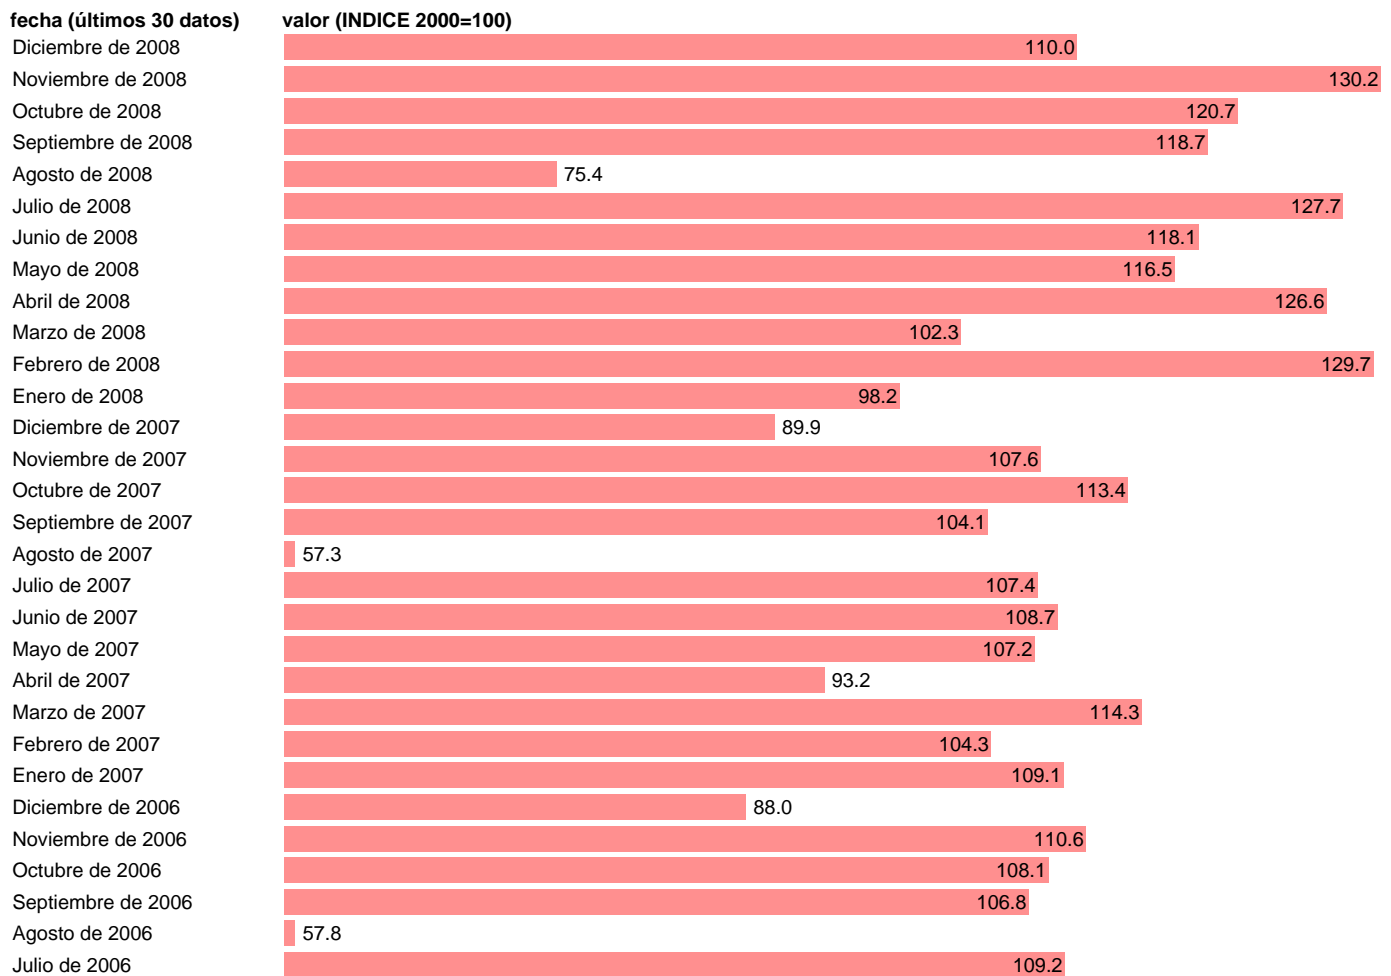

## IPI FABRICACION DE OTRO MATERIAL DE TRANSPORTE

Estadística: [IPI FABRICACION DE OTRO MATERIAL DE TRANSPORTE](#)

Enlace permanente (Permalink): <https://tematicas.org/M1/22x9230/>

Notas: **ACTUALIZA: SGACPE (AREA COYUNTURA NACIONAL)**

Fuente: **INE.**

Frecuencia: **Mensual.**

Unidades: **INDICE 2000=100.**

Datos disponibles desde **Enero de 1975** hasta **Diciembre de 2008.**

Valor más alto alcanzado en Octubre de 1975: **149.4.**

Valor más bajo alcanzado en Agosto de 1987: **6.5.**

[Pulse aquí](#) para acceder a los datos completos actualizados y a la representación gráfica estadística.