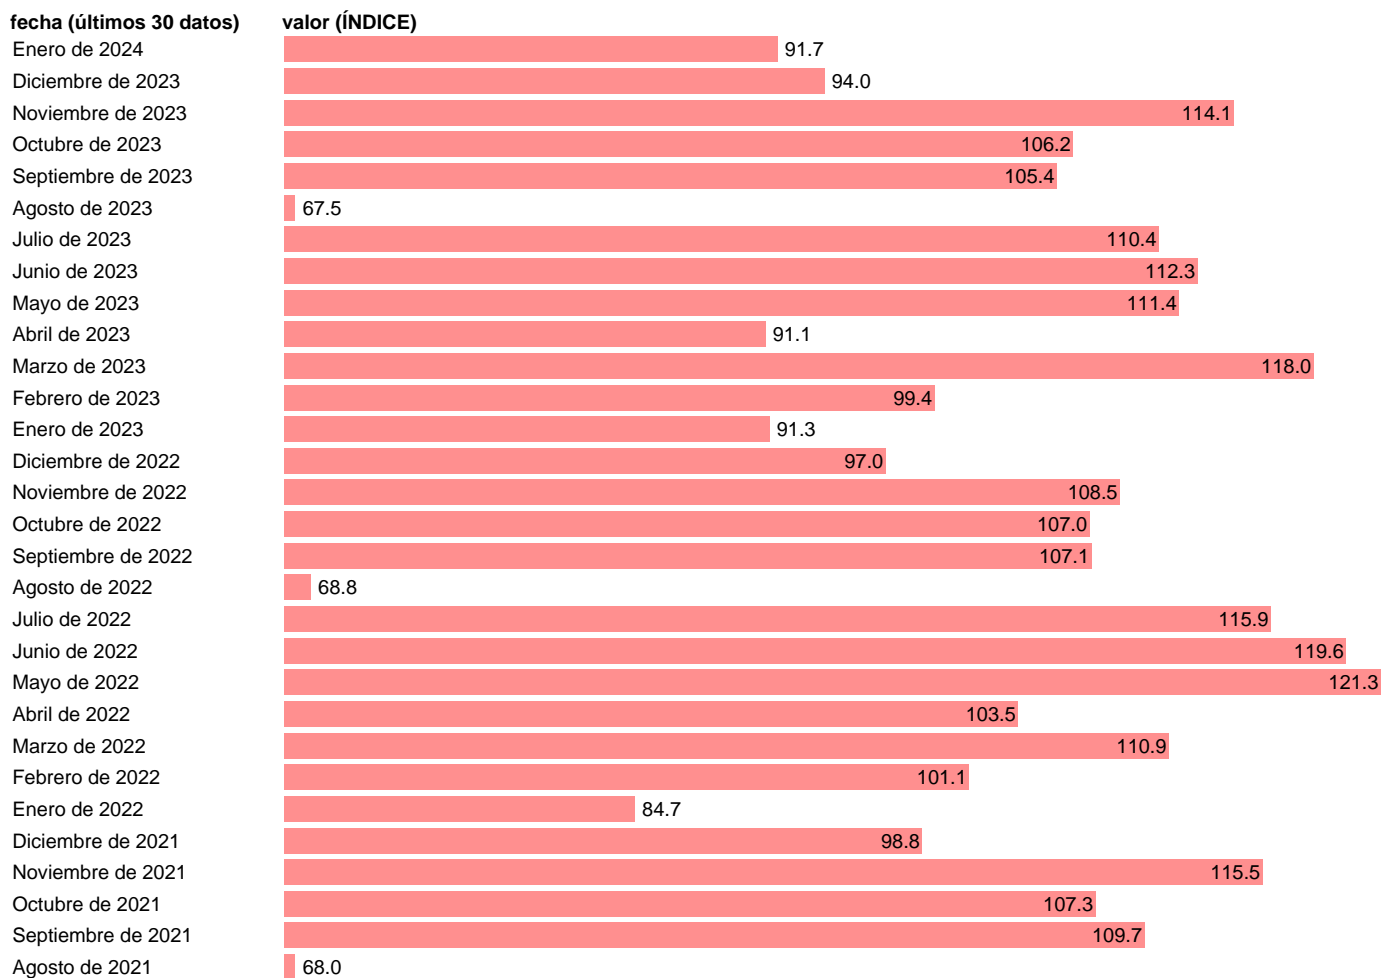

INDICE PRODUCCION INDUSTRIAL. FABRICACION DE MUEBLES

Estadística: [INDICE PRODUCCION INDUSTRIAL. FABRICACION DE MUEBLES](#)

Enlace permanente (Permalink): <https://tematicas.org/M1/229231/>

Notas: Índice de producción industrial de la zona euro (www.ine.es/dyngs/IOE/es/operacion.htm?numinv=30050).

Fuente: **INE.**

Frecuencia: **Mensual.**

Unidades: **ÍNDICE.**

Datos disponibles desde **Enero de 1991** hasta **Enero de 2024**.

Valor más alto alcanzado en Julio de 2007: **309.6**.

Valor más bajo alcanzado en Enero de 1991: **0.1**.

[Pulse aquí](#) para acceder a los datos completos actualizados y a la representación gráfica estadística.