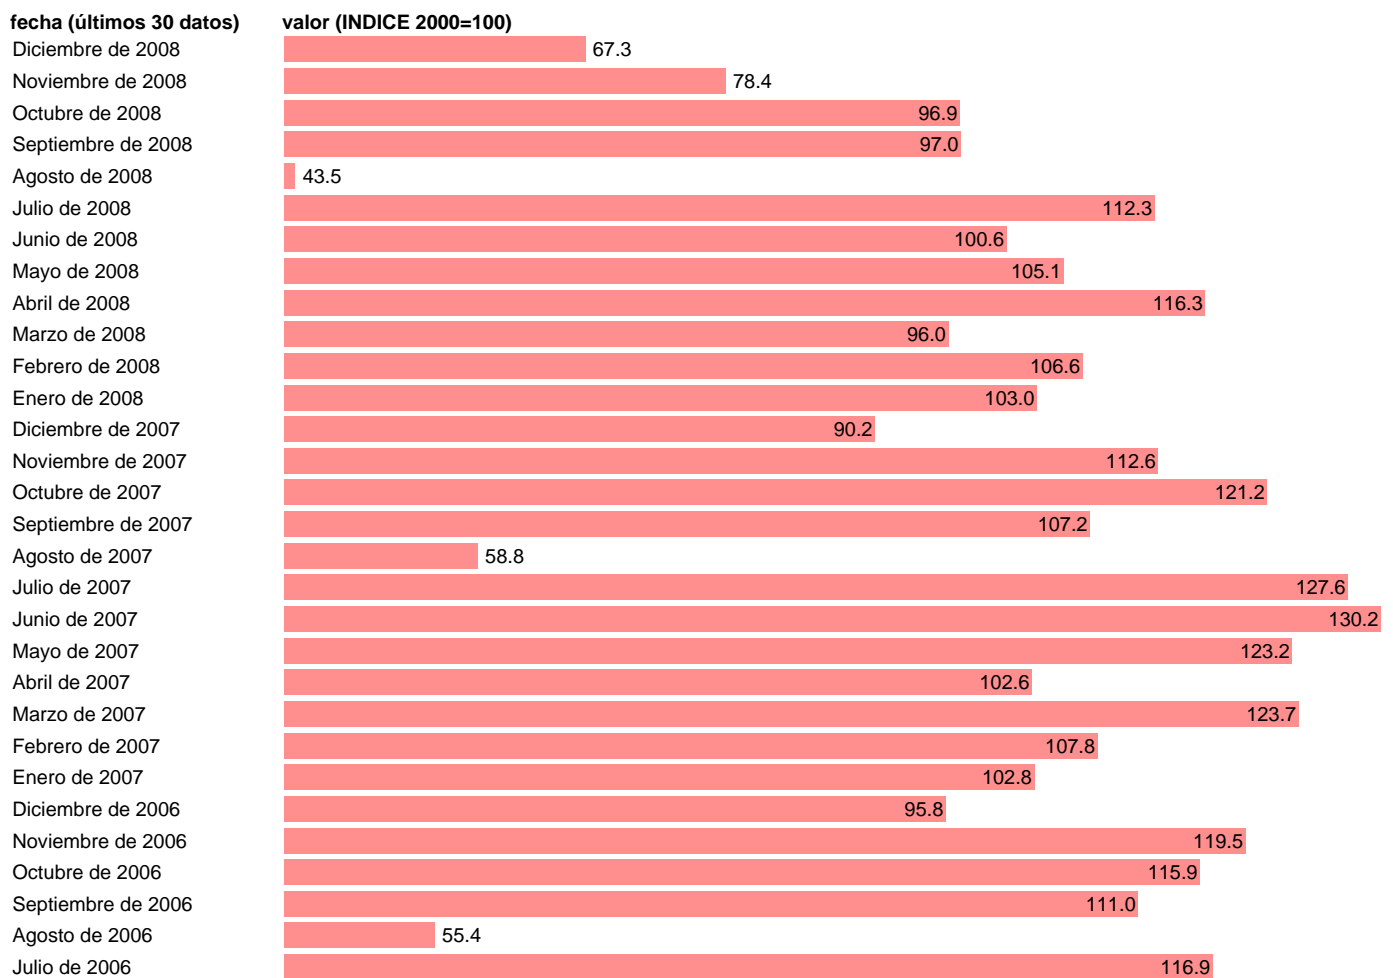

## IPI FABRICACION DE MUEBLES; OTRAS INDUSTRIAS MANUFACTURERAS

Estadística: [IPI FABRICACION DE MUEBLES; OTRAS INDUSTRIAS MANUFACTURERAS](#)

Enlace permanente (Permalink): <https://tematicas.org/M1/22x9231/>

Notas: **ACTUALIZA: SGACPE (AREA COYUNTURA NACIONAL)**

Fuente: **INE.**

Frecuencia: **Mensual.**

Unidades: **INDICE 2000=100.**

Datos disponibles desde **Enero de 1992** hasta **Diciembre de 2008.**

Valor más alto alcanzado en Noviembre de 2001: **135.2.**

Valor más bajo alcanzado en Agosto de 1997: **30.2.**

[Pulse aquí](#) para acceder a los datos completos actualizados y a la representación gráfica estadística.