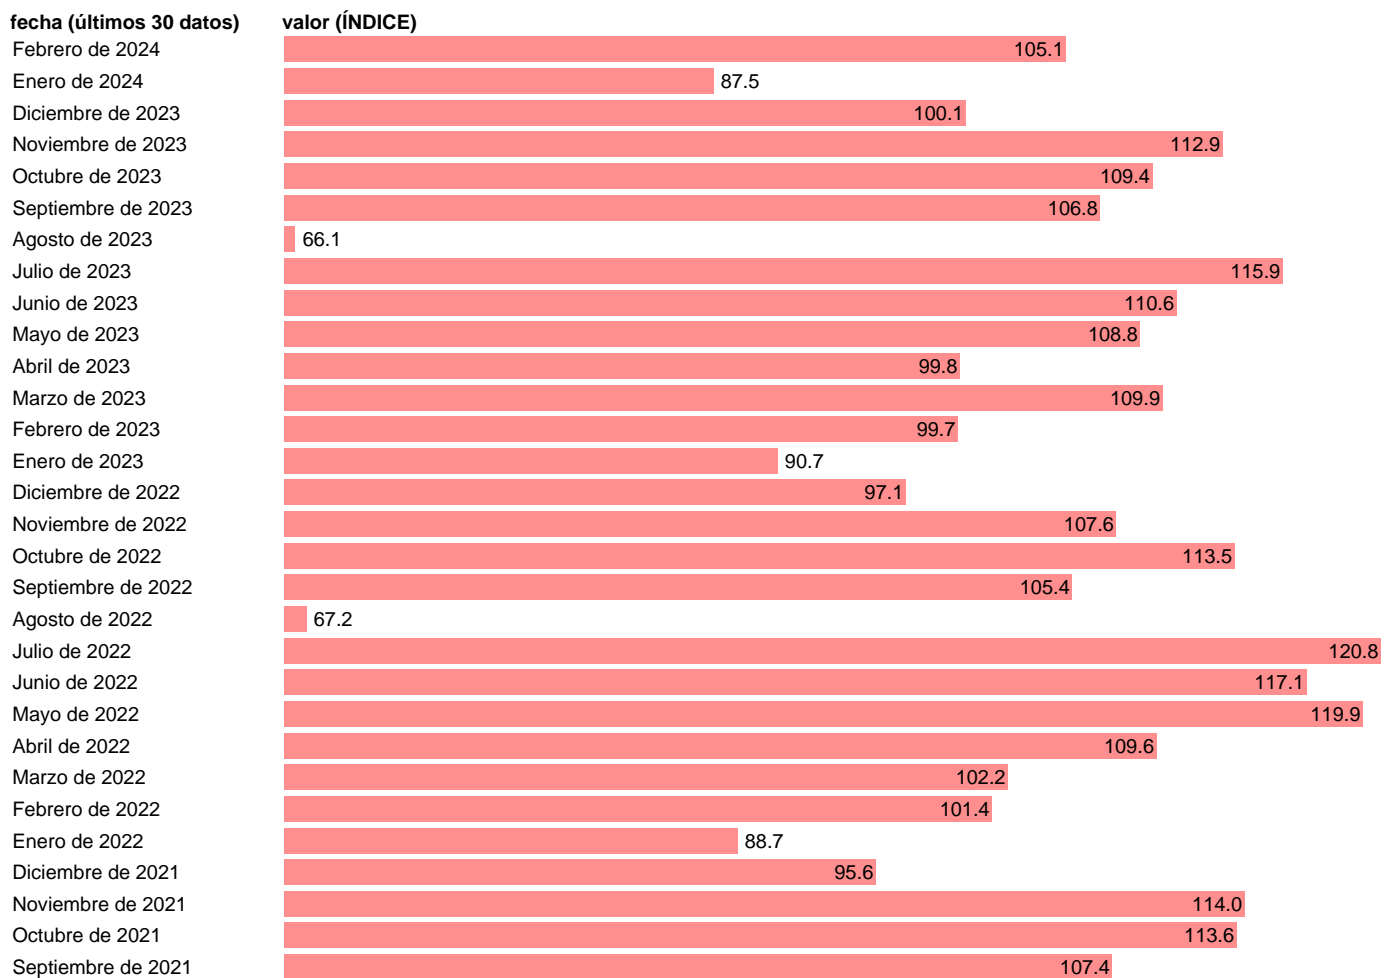

INDICE PRODUCCION INDUSTRIAL. FABRICACION DE MUEBLES. CCAL

Estadística: [INDICE PRODUCCION INDUSTRIAL. FABRICACION DE MUEBLES. CCAL](#)

Enlace permanente (Permalink): <https://tematicas.org/M1/229231cc/>

Notas: Índice de producción industrial de la zona euro (www.ine.es/dyngs/IOE/es/operacion.htm?numinv=30050).

Fuente: INE.

Frecuencia: Mensual.

Unidades: ÍNDICE.

Datos disponibles desde Enero de 1992 hasta Febrero de 2024.

Valor más alto alcanzado en Julio de 2007: 314.7.

Valor más bajo alcanzado en Abril de 2020: 27.8.

[Pulse aquí](#) para acceder a los datos completos actualizados y a la representación gráfica estadística.