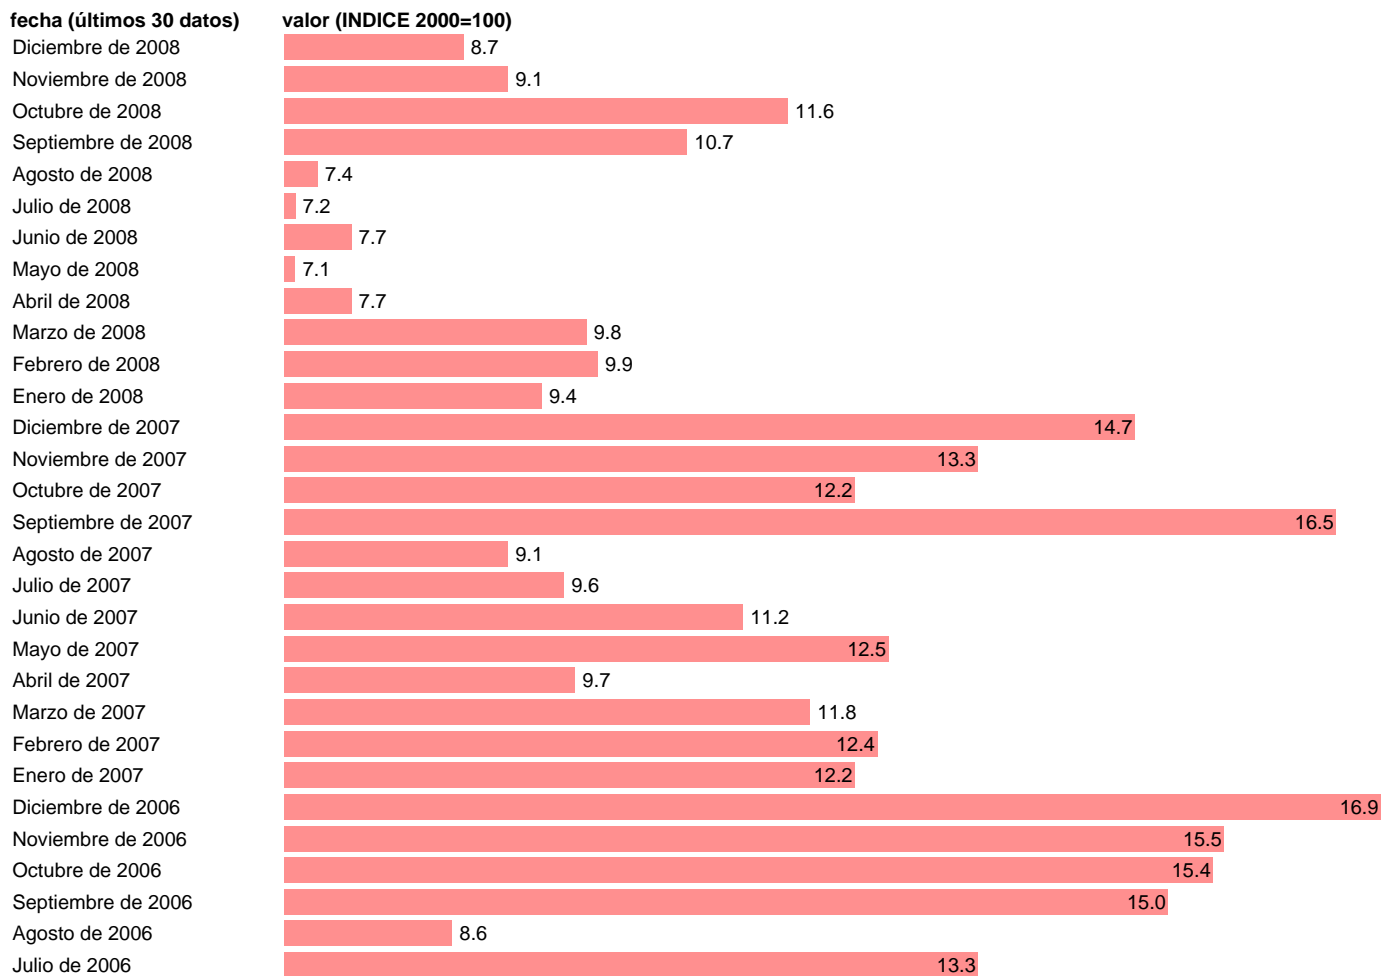

Notas: **ACTUALIZA: SGACPE (AREA COYUNTURA NACIONAL)**

Fuente: **INE.**

Frecuencia: **Mensual.**

Unidades: **INDICE 2000=100.**

Datos disponibles desde **Enero de 1975** hasta **Diciembre de 2008**.

Valor más alto alcanzado en Julio de 1975: **3188.3**.

Valor más bajo alcanzado en Agosto de 1986: **0.3**.

[Pulse aquí](#) para acceder a los datos completos actualizados y a la representación gráfica estadística.