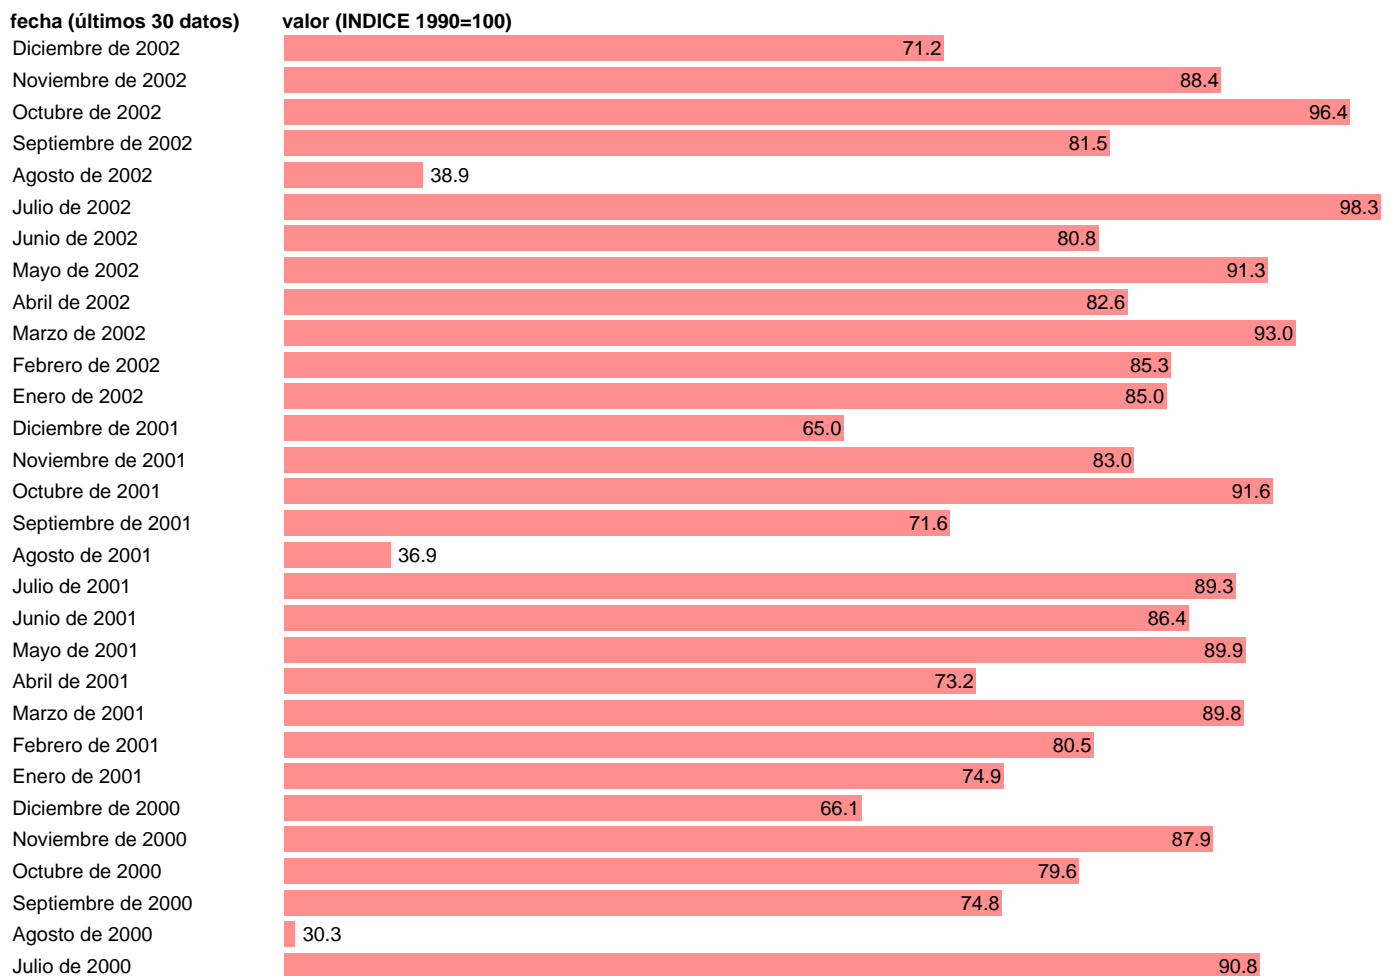

Notas: **ACTUALIZA: SGACPE (AREA COYUNTURA NACIONAL) NOTA: SU PONDERACION DENTRO DEL IPI GENERAL ES DE UN 0,4%.**

Fuente: **INE.**

Frecuencia: **Mensual.**

Unidades: **INDICE 1990=100.**

Datos disponibles desde **Enero de 1975** hasta **Diciembre de 2002.**

Valor más alto alcanzado en Octubre de 1990: **139.4.**

Valor más bajo alcanzado en Agosto de 1985: **0.7.**

[Pulse aquí](#) para acceder a los datos completos actualizados y a la representación gráfica estadística.