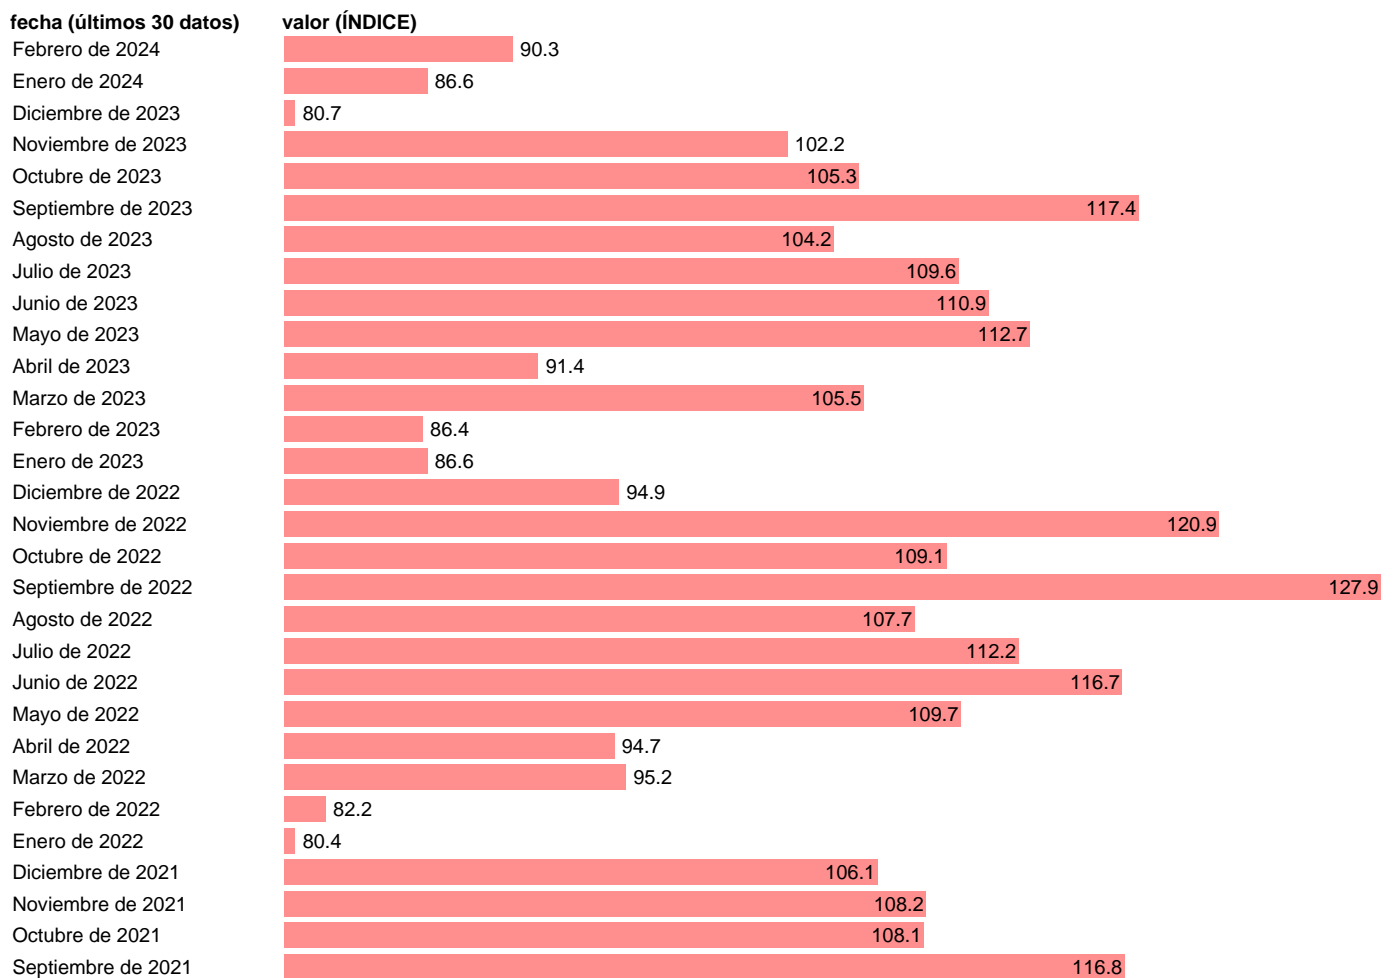

INDICE PRODUCCION INDUSTRIAL. FABRICACION DE BEBIDAS

Estadística: [INDICE PRODUCCION INDUSTRIAL. FABRICACION DE BEBIDAS](#)

Enlace permanente (Permalink): <https://tematicas.org/M1/229211/>

Notas: Índice de producción industrial de la zona euro (www.ine.es/dyngs/IOE/es/operacion.htm?numinv=30050).

Fuente: **INE.**

Frecuencia: **Mensual.**

Unidades: **ÍNDICE.**

Datos disponibles desde **Enero de 1975** hasta **Febrero de 2024**.

Valor más alto alcanzado en Julio de 2008: **141**.

Valor más bajo alcanzado en Noviembre de 1975: **28.2**.

[Pulse aquí](#) para acceder a los datos completos actualizados y a la representación gráfica estadística.