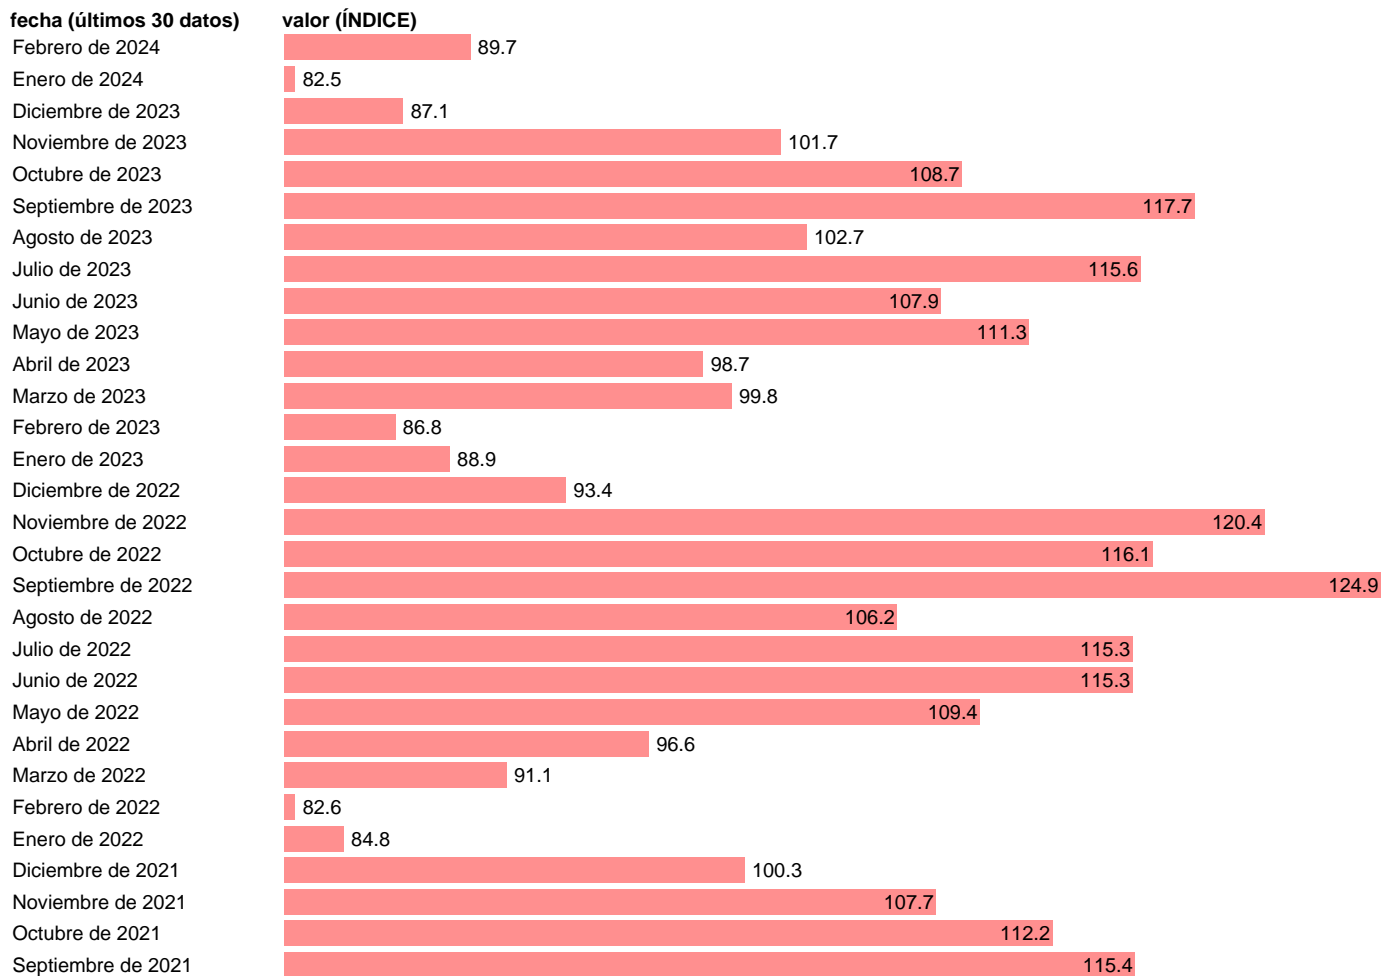

INDICE PRODUCCION INDUSTRIAL. FABRICACION DE BEBIDAS. CCAL

Estadística: [INDICE PRODUCCION INDUSTRIAL. FABRICACION DE BEBIDAS. CCAL](#)

Enlace permanente (Permalink): <https://tematicas.org/M1/229211cc/>

Notas: Índice de producción industrial de la zona euro (www.ine.es/dyngs/IOE/es/operacion.htm?numinv=30050).

Fuente: INE.

Frecuencia: Mensual.

Unidades: ÍNDICE.

Datos disponibles desde Enero de 1992 hasta Febrero de 2024.

Valor más alto alcanzado en Julio de 2008: 138.8.

Valor más bajo alcanzado en Febrero de 1993: 48.8.

[Pulse aquí](#) para acceder a los datos completos actualizados y a la representación gráfica estadística.