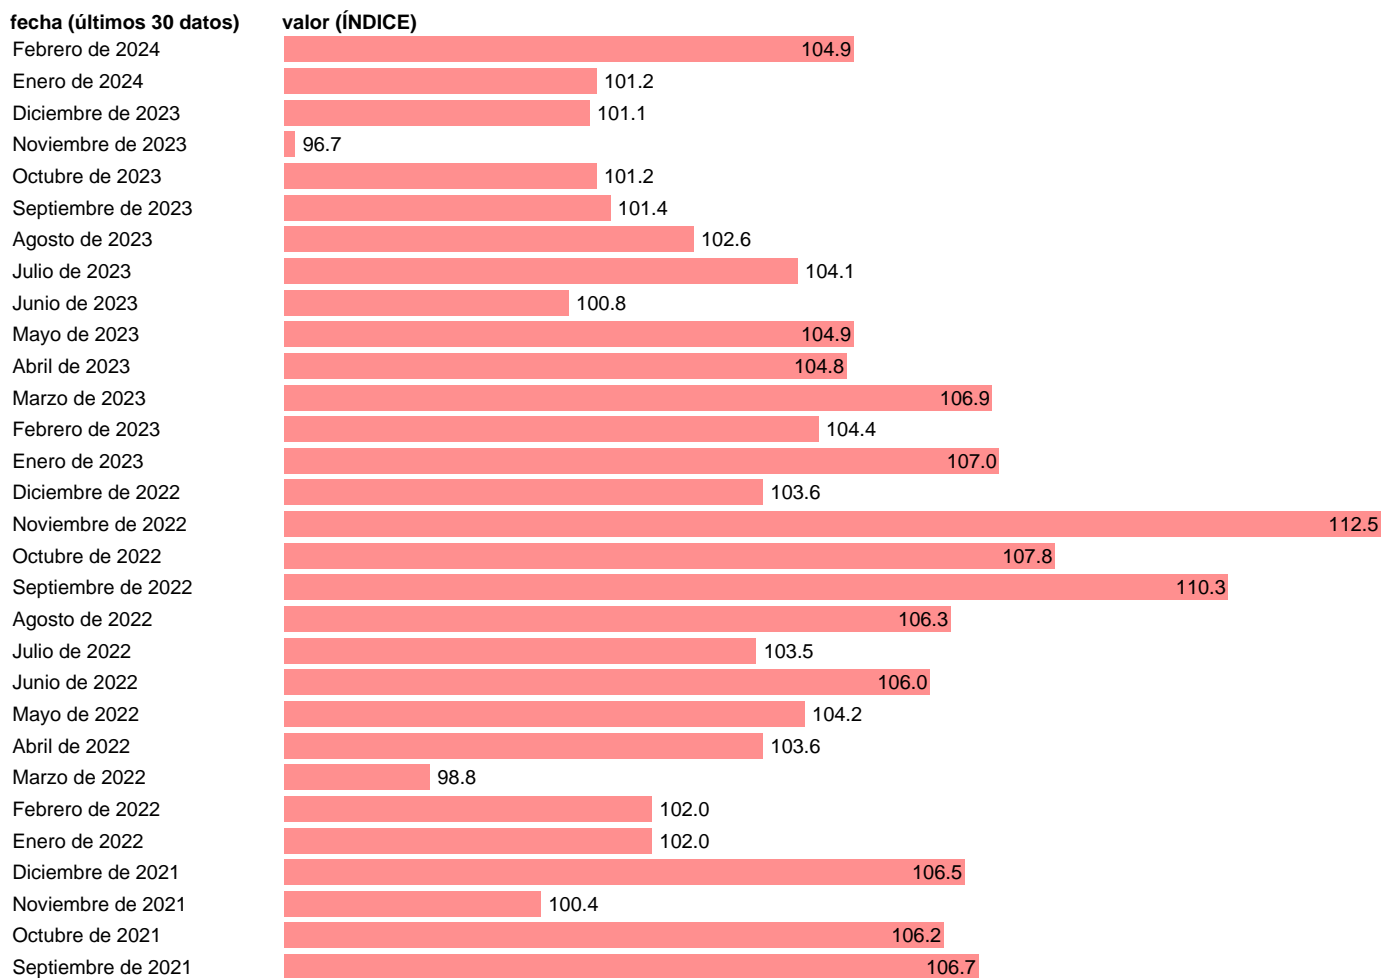

## INDICE PRODUCCION INDUSTRIAL. FABRICACION DE BEBIDAS. CVEC

Estadística: [INDICE PRODUCCION INDUSTRIAL. FABRICACION DE BEBIDAS. CVEC](#)

Enlace permanente (Permalink): <https://tematicas.org/M1/229211cc.d/>

Notas: Índice de producción industrial de la zona euro ([www.ine.es/dyngs/IOE/es/operacion.htm?numinv=30050](http://www.ine.es/dyngs/IOE/es/operacion.htm?numinv=30050)).

Fuente: INE.

Frecuencia: Mensual.

Unidades: ÍNDICE.

Datos disponibles desde Enero de 1992 hasta Febrero de 2024.

Valor más alto alcanzado en Febrero de 2008: 115.3.

Valor más bajo alcanzado en Octubre de 1996: 66.7.

[Pulse aquí](#) para acceder a los datos completos actualizados y a la representación gráfica estadística.