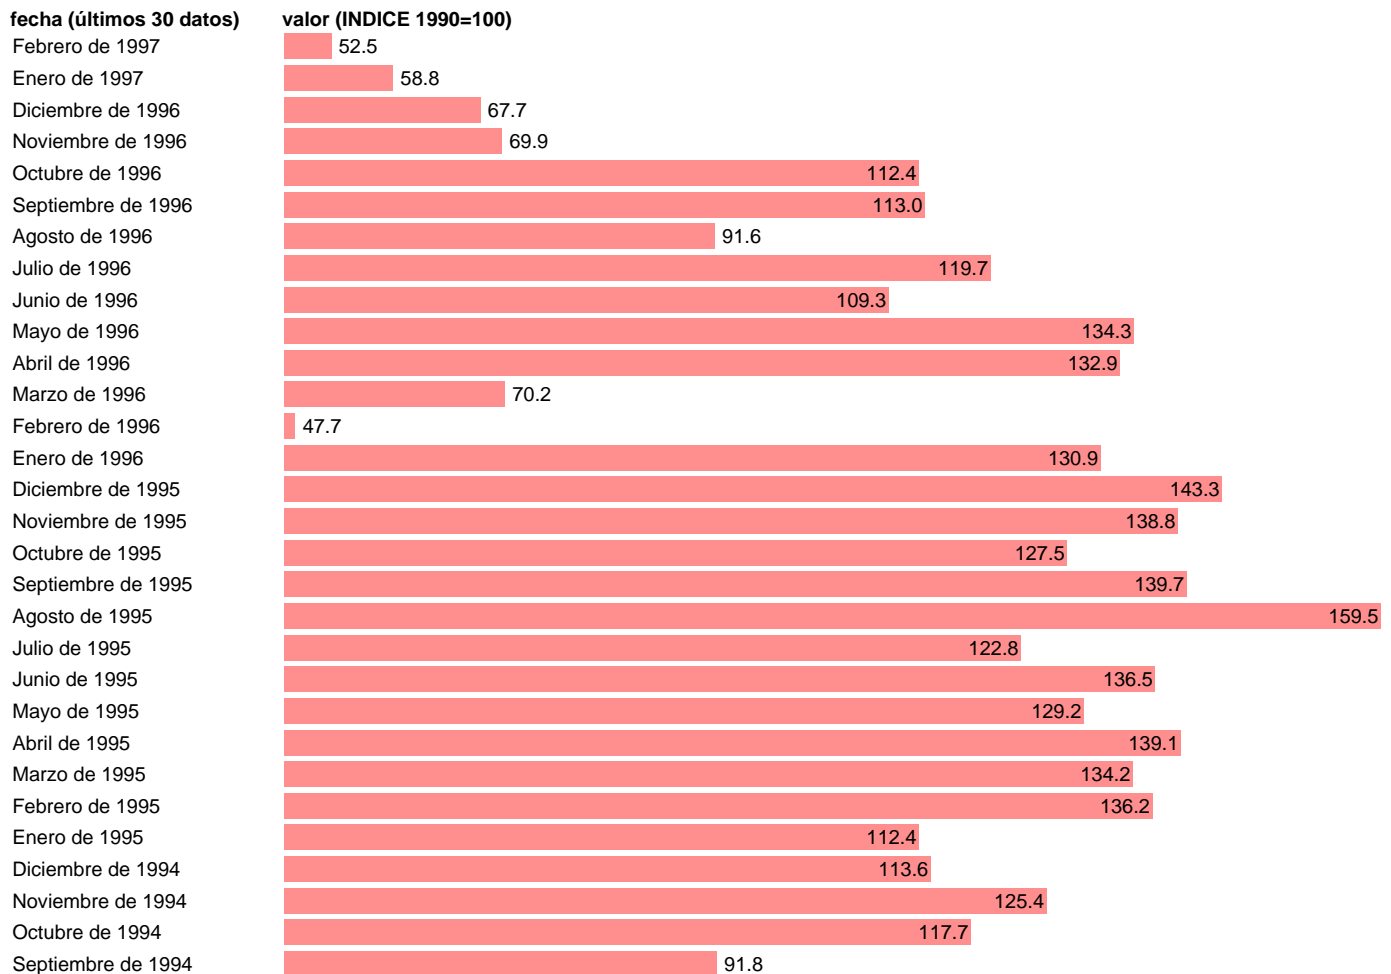

## IPI EXTRACCION Y PREPARACION DE MINERALES METALICOS

Estadística: [IPI EXTRACCION Y PREPARACION DE MINERALES METALICOS](#)

Enlace permanente (Permalink): <https://tematicas.org/M1/22v2100/>

Notas: **ACTUALIZA: SGACPE (AREA COYUNTURA NACIONAL) NOTA: SU PONDERACION DENTRO DEL IPI GENERAL ES DE UN 0,3%.**

Fuente: **INE.**

Frecuencia: **Mensual.**

Unidades: **INDICE 1990=100.**

Datos disponibles desde **Enero de 1975** hasta **Febrero de 1997**.

Valor más alto alcanzado en Noviembre de 1984: **244.7**.

Valor más bajo alcanzado en Febrero de 1996: **47.7**.

[Pulse aquí](#) para acceder a los datos completos actualizados y a la representación gráfica estadística.