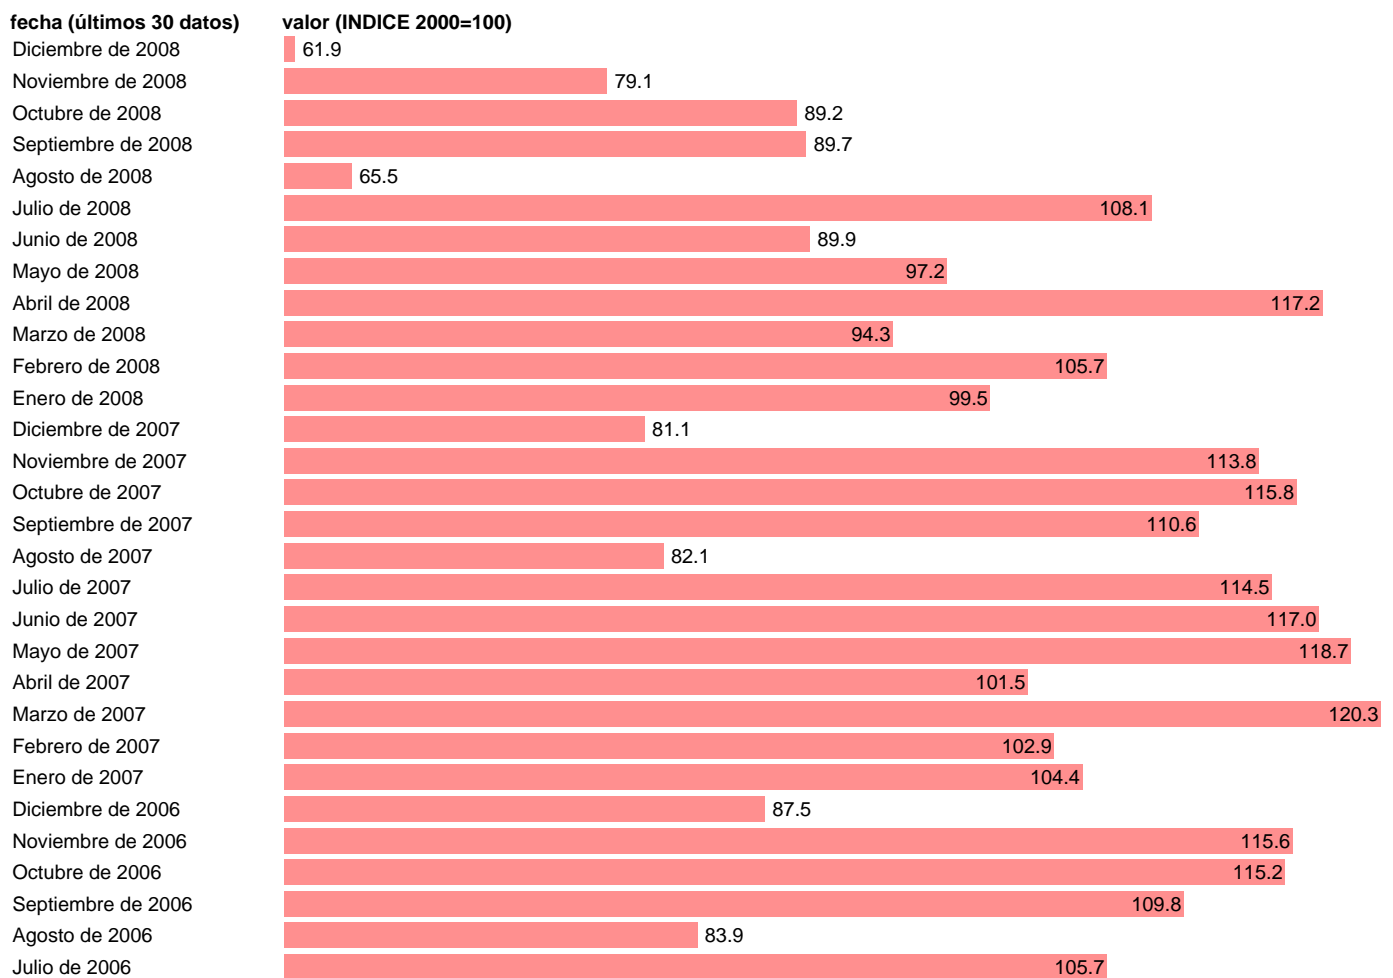

IPI EXTRACCION DE OTROS MINERALES EXCEPTO PRODUCTOS ENERGETICOS

Estadística: [IPI EXTRACCION DE OTROS MINERALES EXCEPTO PRODUCTOS ENERGETICOS](#)

Enlace permanente (Permalink): <https://tematicas.org/M1/22x9120/>

Notas: **ACTUALIZA: SGACPE (AREA COYUNTURA NACIONAL)**

Fuente: **INE.**

Frecuencia: **Mensual.**

Unidades: **INDICE 2000=100.**

Datos disponibles desde **Enero de 1992** hasta **Diciembre de 2008.**

Valor más alto alcanzado en Junio de 2006: **124.2.**

Valor más bajo alcanzado en Diciembre de 2008: **61.9.**

[Pulse aquí](#) para acceder a los datos completos actualizados y a la representación gráfica estadística.