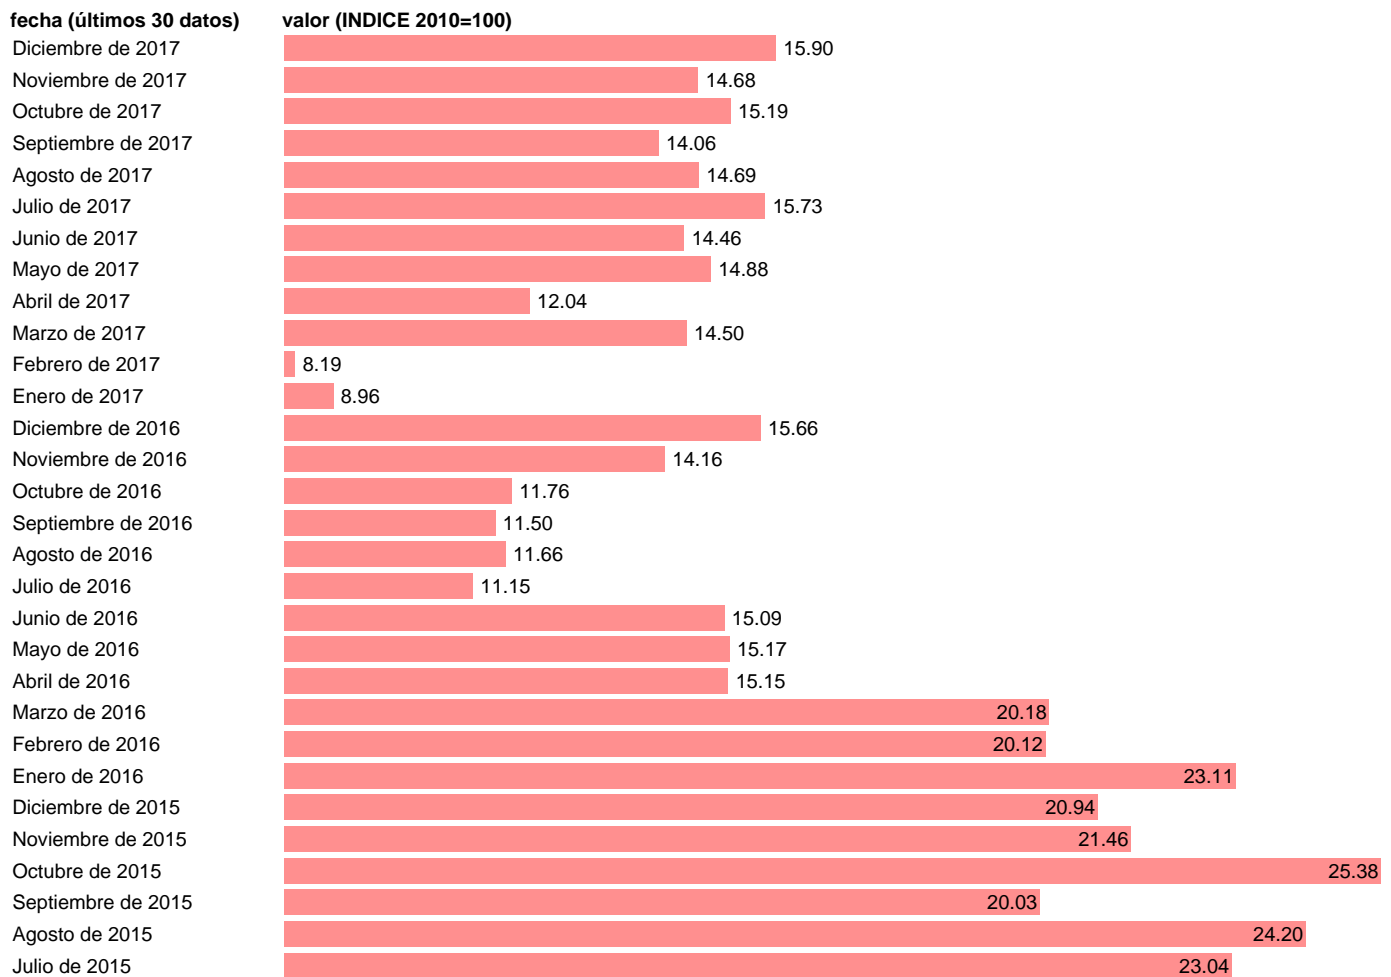

IPI EXTRACC.DION DE ANTRACITA, HULLA Y LIGNITO.CORREGIDAS DE CALENDARIO Y ESTACI

Estadística: [IPI EXTRACC.DION DE ANTRACITA, HULLA Y LIGNITO.CORREGIDAS DE CALENDARIO Y ESTACI](#)

Enlace permanente (Permalink): <https://tematicas.org/M1/2h29110cc.d/>

Notas: **ACTUALIZA: SGACPE (ÁREA COYUNTURA NACIONAL) NOTA: CNAE09**

Fuente: **INE INE.**

Frecuencia: **Mensual.**

Unidades: **INDICE 2010=100.**

Datos disponibles desde **Enero de 1992** hasta **Diciembre de 2017**.

Valor más alto alcanzado en Diciembre de 1995: **225.52**.

Valor más bajo alcanzado en Febrero de 2017: **8.19**.

[Pulse aquí](#) para acceder a los datos completos actualizados y a la representación gráfica estadística.