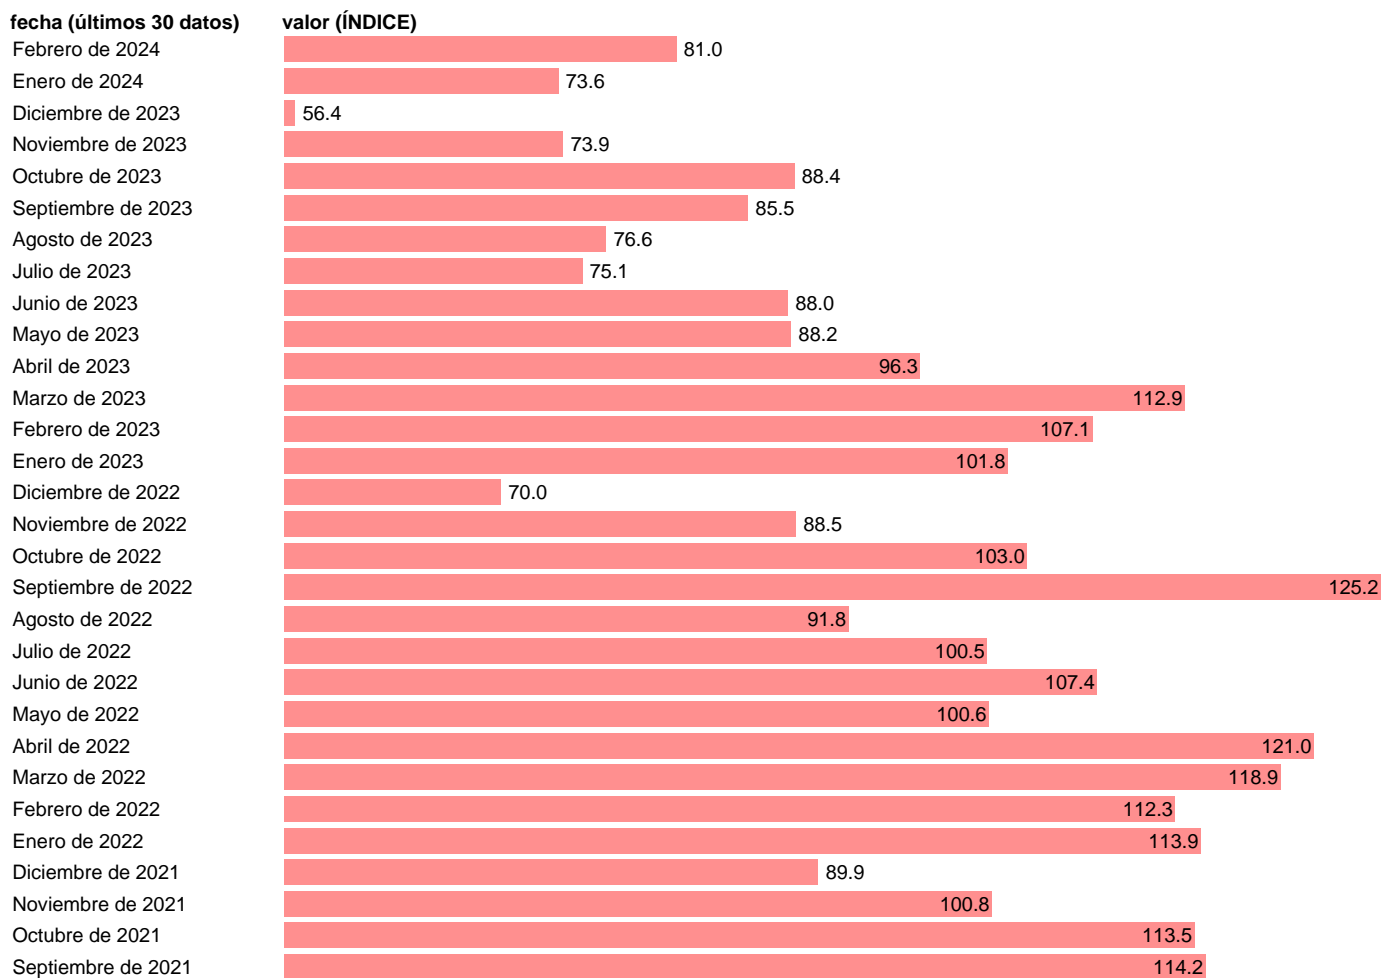

Notas: Índice de producción industrial de la zona euro ([www.ine.es/dyngs/IOE/es/operacion.htm?numinv=30050](http://www.ine.es/dyngs/IOE/es/operacion.htm?numinv=30050)).

Fuente: INE.

Frecuencia: Mensual.

Unidades: ÍNDICE.

Datos disponibles desde Enero de 1992 hasta Febrero de 2024.

Valor más alto alcanzado en Septiembre de 1994: 421.1.

Valor más bajo alcanzado en Abril de 2020: 24.9.

[Pulse aquí](#) para acceder a los datos completos actualizados y a la representación gráfica estadística.