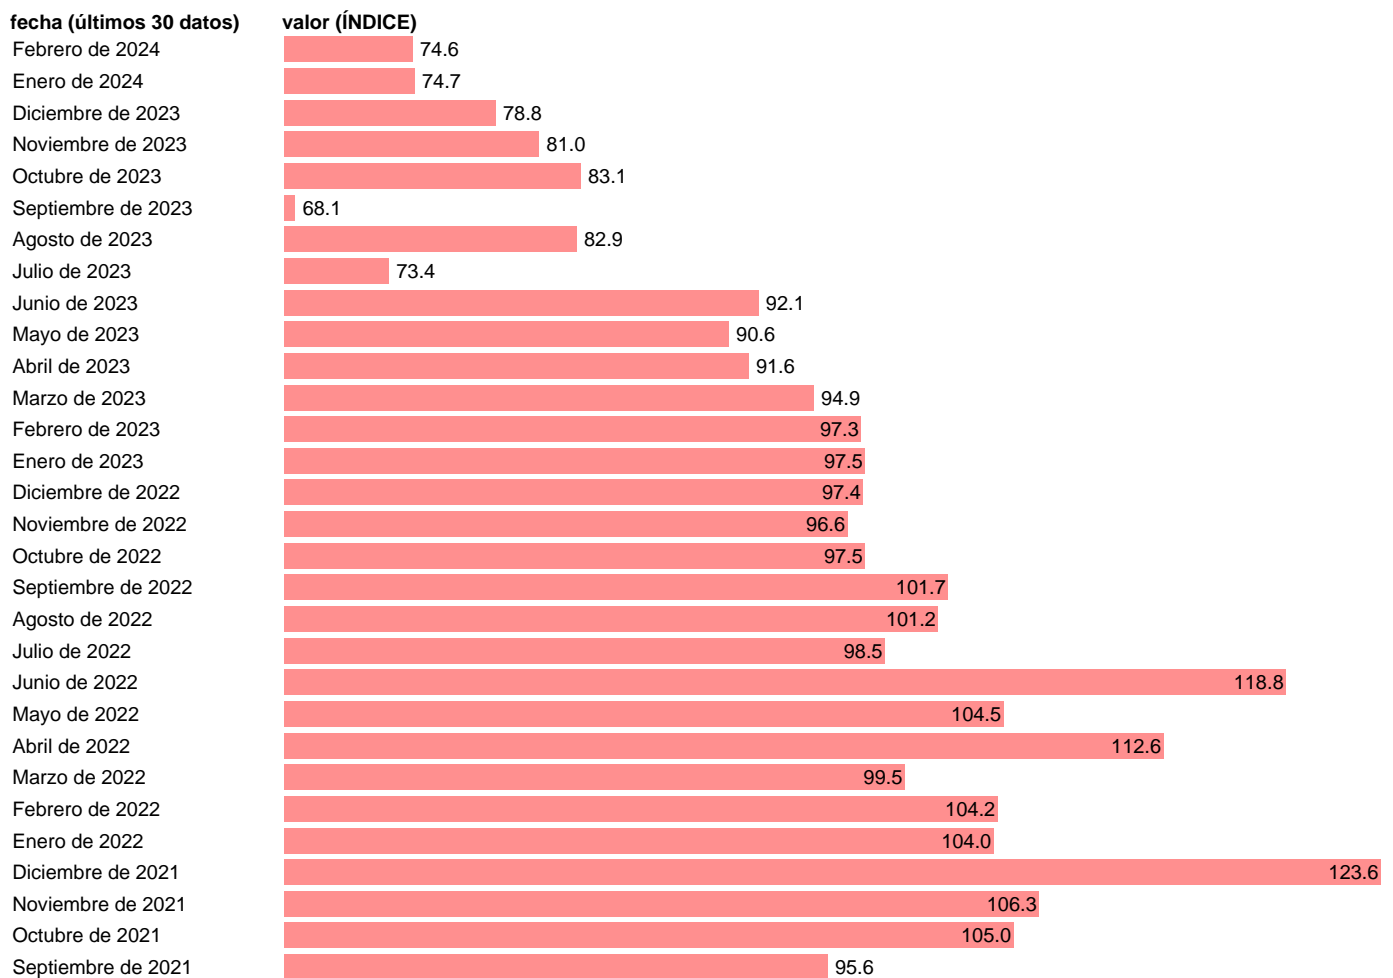

INDICE PRODUCCION INDUSTRIAL. CONFEC.CION DE PRENDAS DE VESTIR. CVEC

Estadística: [INDICE PRODUCCION INDUSTRIAL. CONFEC.CION DE PRENDAS DE VESTIR. CVEC](#)

Enlace permanente (Permalink): <https://tematicas.org/M1/229214cc.d/>

Notas: Índice de producción industrial de la zona euro (www.ine.es/dyngs/IOE/es/operacion.htm?numinv=30050).

Fuente: INE.

Frecuencia: Mensual.

Unidades: ÍNDICE.

Datos disponibles desde Enero de 1992 hasta Febrero de 2024.

Valor más alto alcanzado en Octubre de 1994: 342.1.

Valor más bajo alcanzado en Abril de 2020: 23.2.

[Pulse aquí](#) para acceder a los datos completos actualizados y a la representación gráfica estadística.