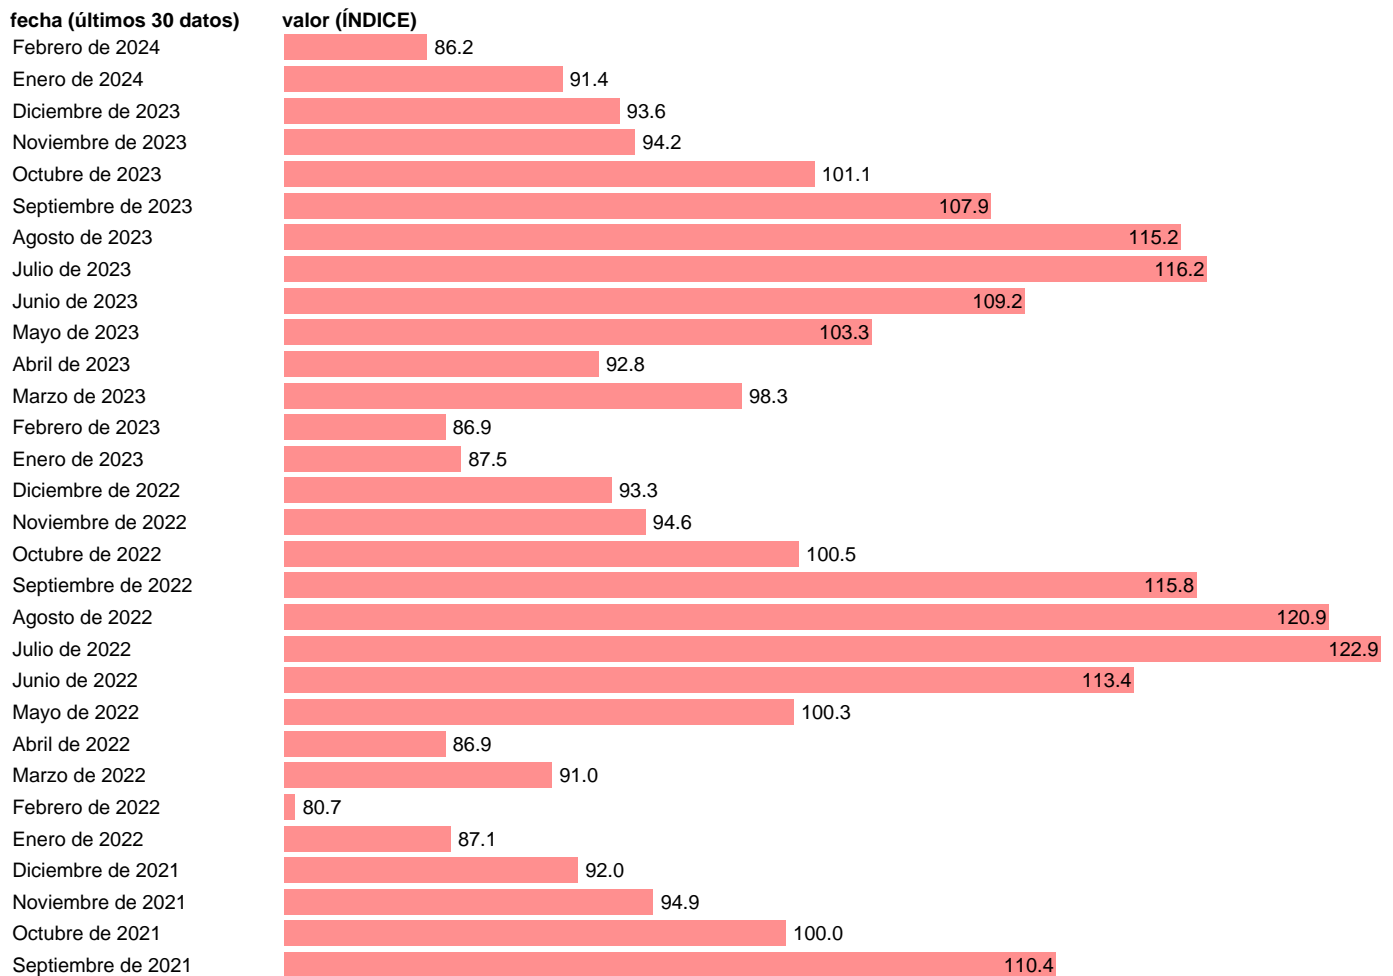

## INDICE PRODUCCION INDUSTRIAL. SUMINISTRO DE AGUA, SANEAMIENTO, RESIDUOS Y DESC.

Estadística: [INDICE PRODUCCION INDUSTRIAL. SUMINISTRO DE AGUA, SANEAMIENTO, RESIDUOS Y DESC.](#)

Enlace permanente (Permalink): <https://tematicas.org/M1/229400/>

Notas: Índice de producción industrial de la zona euro ([www.ine.es/dyngs/IOE/es/operacion.htm?numinv=30050](http://www.ine.es/dyngs/IOE/es/operacion.htm?numinv=30050)).

Fuente: **INE.**

Frecuencia: **Mensual.**

Unidades: **ÍNDICE.**

Datos disponibles desde **Enero de 2011** hasta **Febrero de 2024**.

Valor más alto alcanzado en Julio de 2015: **161.3**.

Valor más bajo alcanzado en Noviembre de 2015: **55.3**.

[Pulse aquí](#) para acceder a los datos completos actualizados y a la representación gráfica estadística.