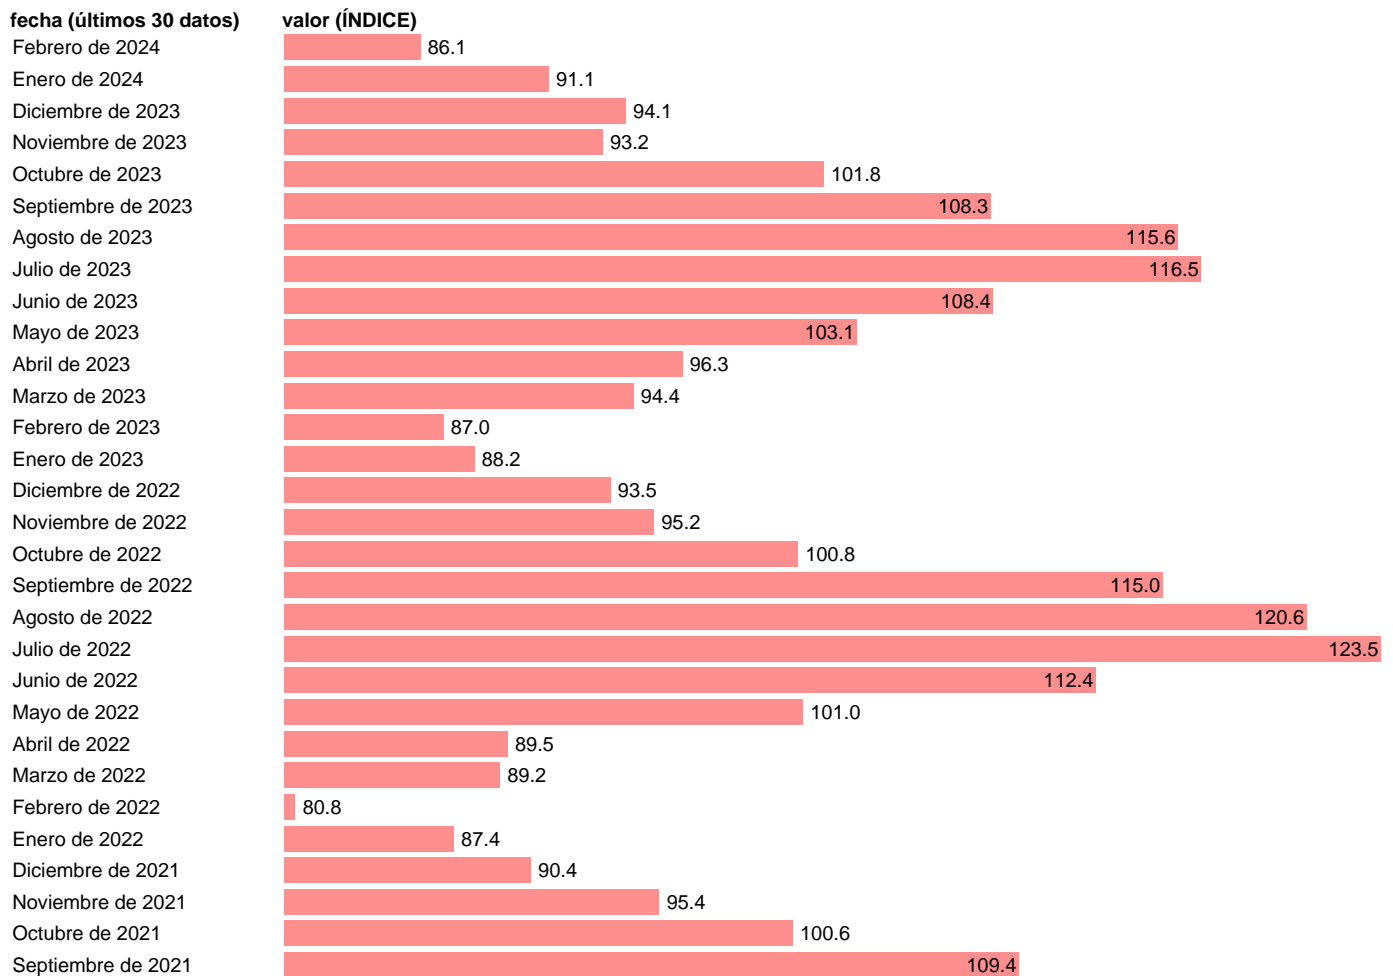

INDICE PRODUCCION INDUSTRIAL. SUMINISTRO DE AGUA, SANEAMIENTO, RESIDUOS. CCAL

Estadística: [INDICE PRODUCCION INDUSTRIAL. SUMINISTRO DE AGUA, SANEAMIENTO, RESIDUOS. CCAL](#)

Enlace permanente (Permalink): <https://tematicas.org/M1/229400cc/>

Notas: Índice de producción industrial de la zona euro (www.ine.es/dyngs/IOE/es/operacion.htm?numinv=30050).

Fuente: INE.

Frecuencia: Mensual.

Unidades: ÍNDICE.

Datos disponibles desde Enero de 2011 hasta Febrero de 2024.

Valor más alto alcanzado en Julio de 2015: 159.7.

Valor más bajo alcanzado en Noviembre de 2015: 54.7.

[Pulse aquí](#) para acceder a los datos completos actualizados y a la representación gráfica estadística.