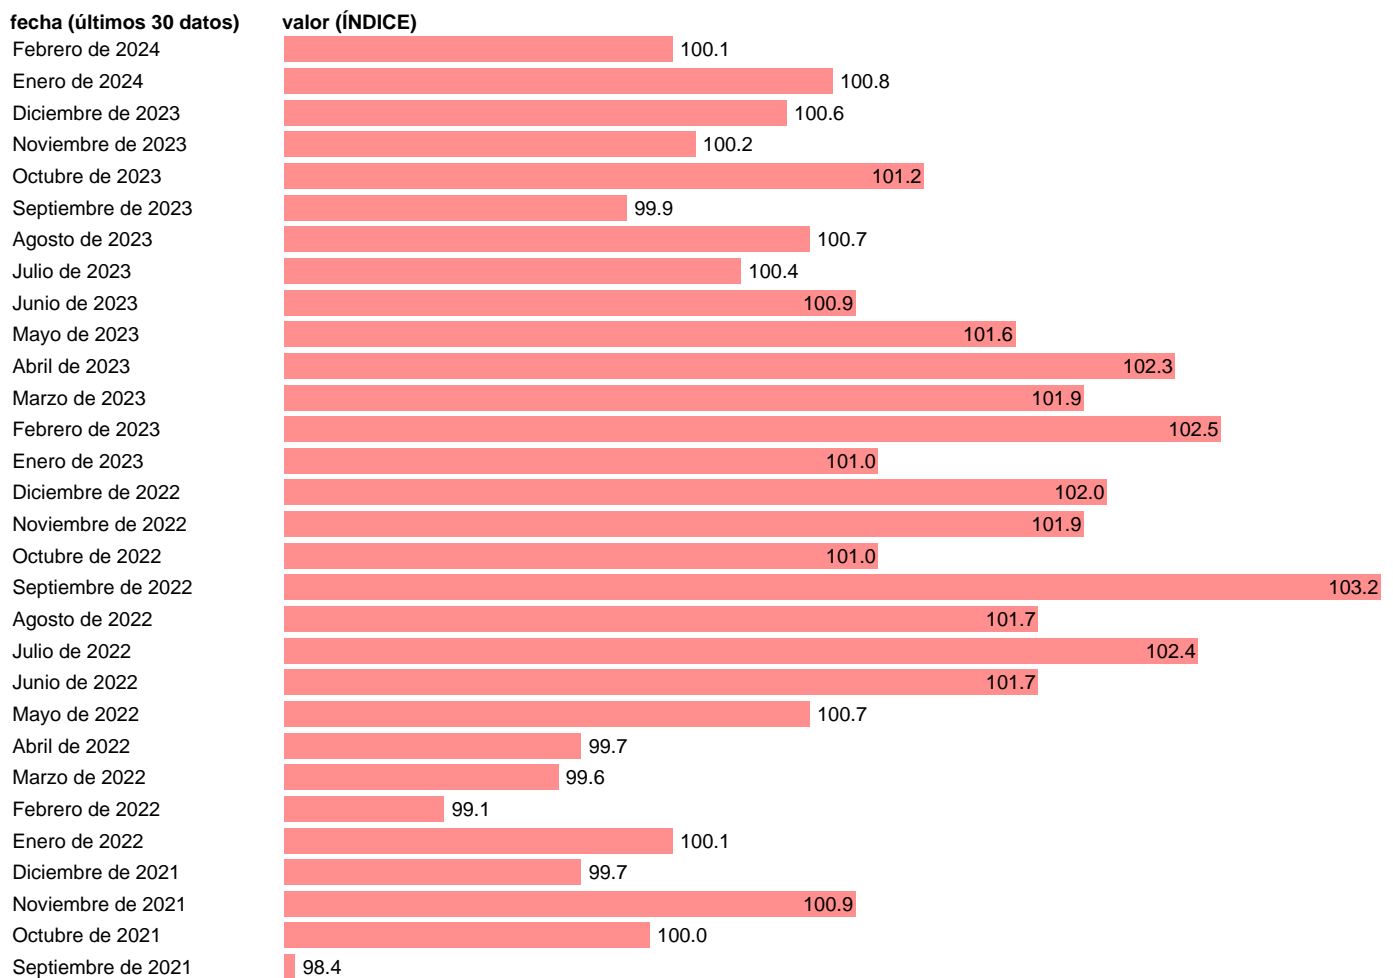

INDICE PRODUCCION INDUSTRIAL. SUMINISTRO DE AGUA, SANEAMIENTO, RESIDUOS. CVEC

Estadística: [INDICE PRODUCCION INDUSTRIAL. SUMINISTRO DE AGUA, SANEAMIENTO, RESIDUOS. CVEC](#)

Enlace permanente (Permalink): <https://tematicas.org/M1/229400cc.d/>

Notas: Índice de producción industrial de la zona euro (www.ine.es/dyngs/IOE/es/operacion.htm?numinv=30050).

Fuente: **INE.**

Frecuencia: **Mensual.**

Unidades: **ÍNDICE.**

Datos disponibles desde **Enero de 2011** hasta **Febrero de 2024**.

Valor más alto alcanzado en Mayo de 2015: **114.1**.

Valor más bajo alcanzado en Enero de 2011: **86.7**.

[Pulse aquí](#) para acceder a los datos completos actualizados y a la representación gráfica estadística.