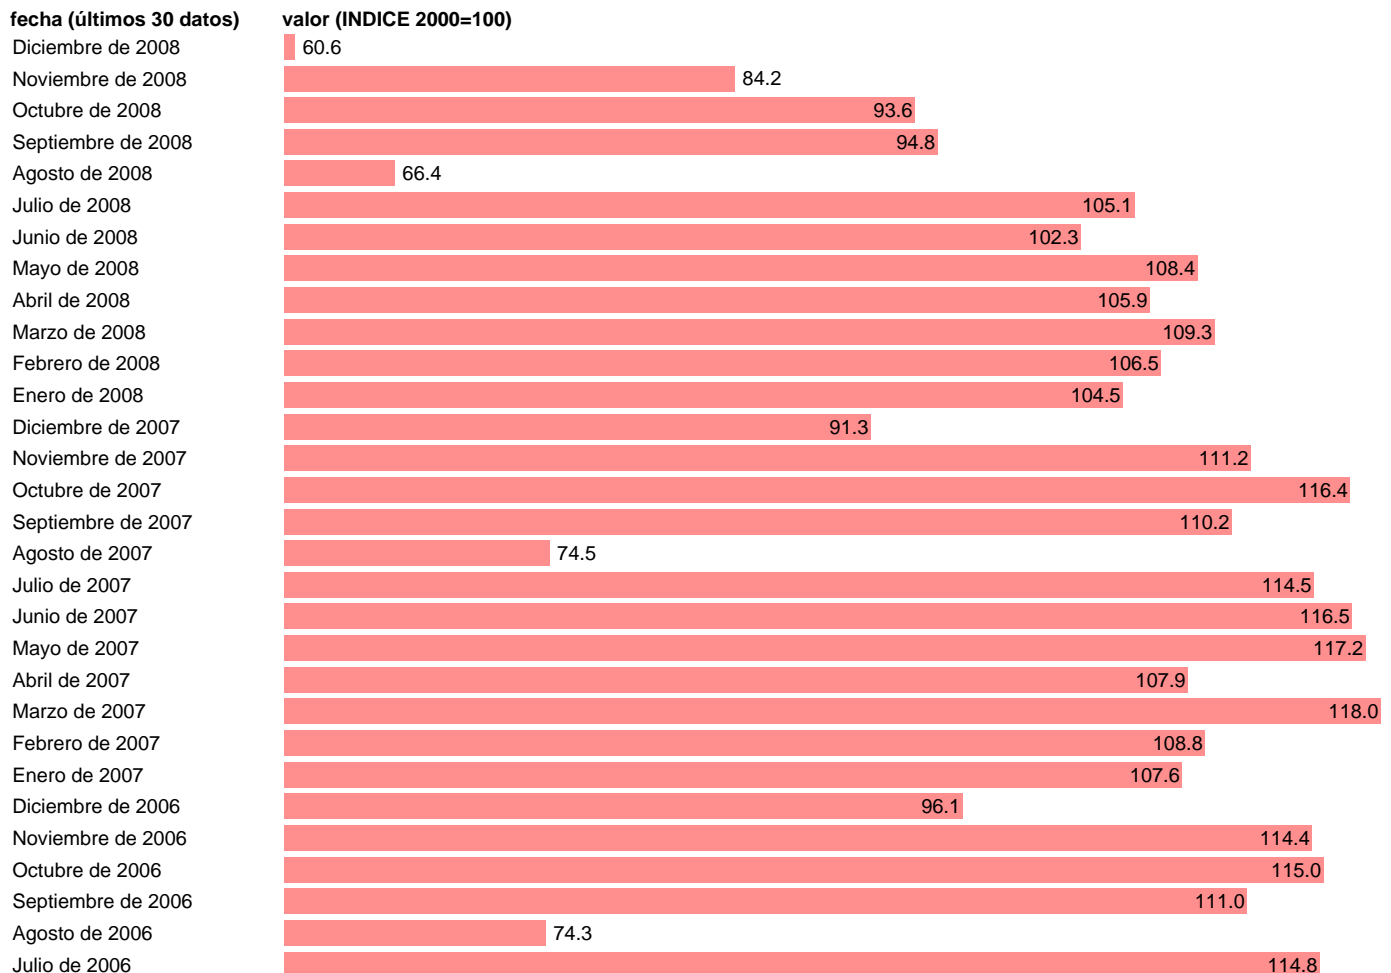

## IPI BIENES INTERMEDIOS CCAL

Estadística: [IPI BIENES INTERMEDIOS CCAL](#)

Enlace permanente (Permalink): <https://tematicas.org/M1/22x9701/>

Notas: **ACTUALIZA: SGACPE (AREA COYUNTURA NACIONAL) NOTA: SERIE FILTRADA DE EFECTOS DE CALENDARIO**

Fuente: **INE.**

Frecuencia: **Mensual.**

Unidades: **INDICE 2000=100.**

Datos disponibles desde **Enero de 1992** hasta **Diciembre de 2008.**

Valor más alto alcanzado en Marzo de 2007: **118.**

Valor más bajo alcanzado en Agosto de 1993: **39.4.**

[Pulse aquí](#) para acceder a los datos completos actualizados y a la representación gráfica estadística.