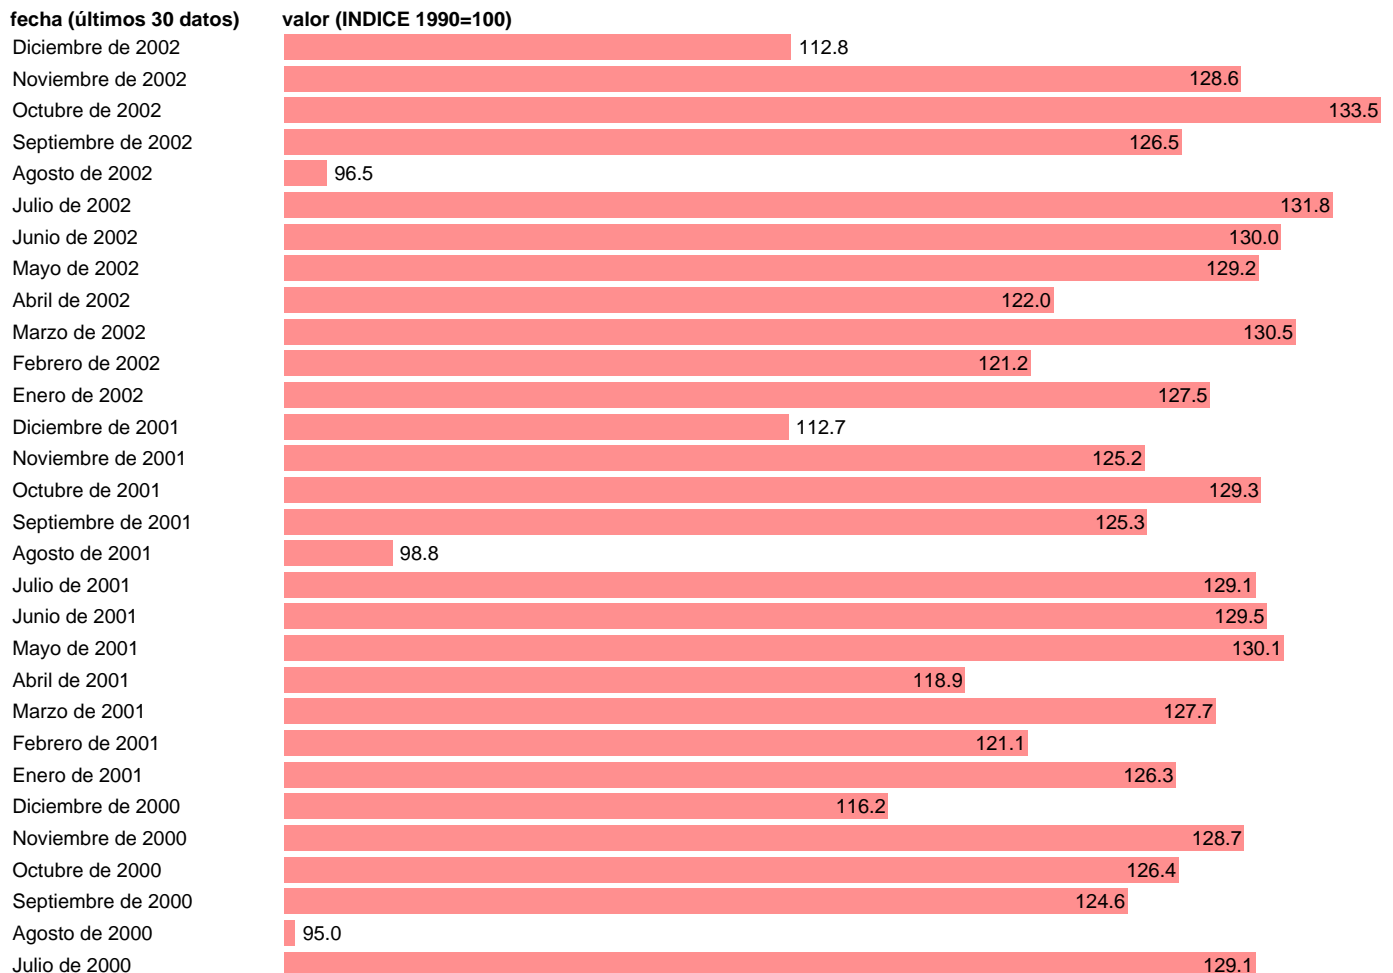

IPI BIENES INTERMEDIOS CCAL

Estadística: [IPI BIENES INTERMEDIOS CCAL](#)

Enlace permanente (Permalink): <https://tematicas.org/M1/22v7001/>

Notas: **ACTUALIZA: SGACPE (AREA COYUNTURA NACIONAL) NOTA: SERIE FILTRADA POR EL INE DESDE 1990, ENLAZADA RETROSPECTIVAMENTE CON LAS TASAS DE VARIACIÓN INTERANUAL ESTIMADAS POR LA SGPC.**

Fuente: **INE.**

Frecuencia: **Mensual.**

Unidades: **INDICE 1990=100.**

Datos disponibles desde **Enero de 1975** hasta **Diciembre de 2002.**

Valor más alto alcanzado en Octubre de 2002: **133.5.**

Valor más bajo alcanzado en Agosto de 1975: **55.1.**

[Pulse aquí](#) para acceder a los datos completos actualizados y a la representación gráfica estadística.