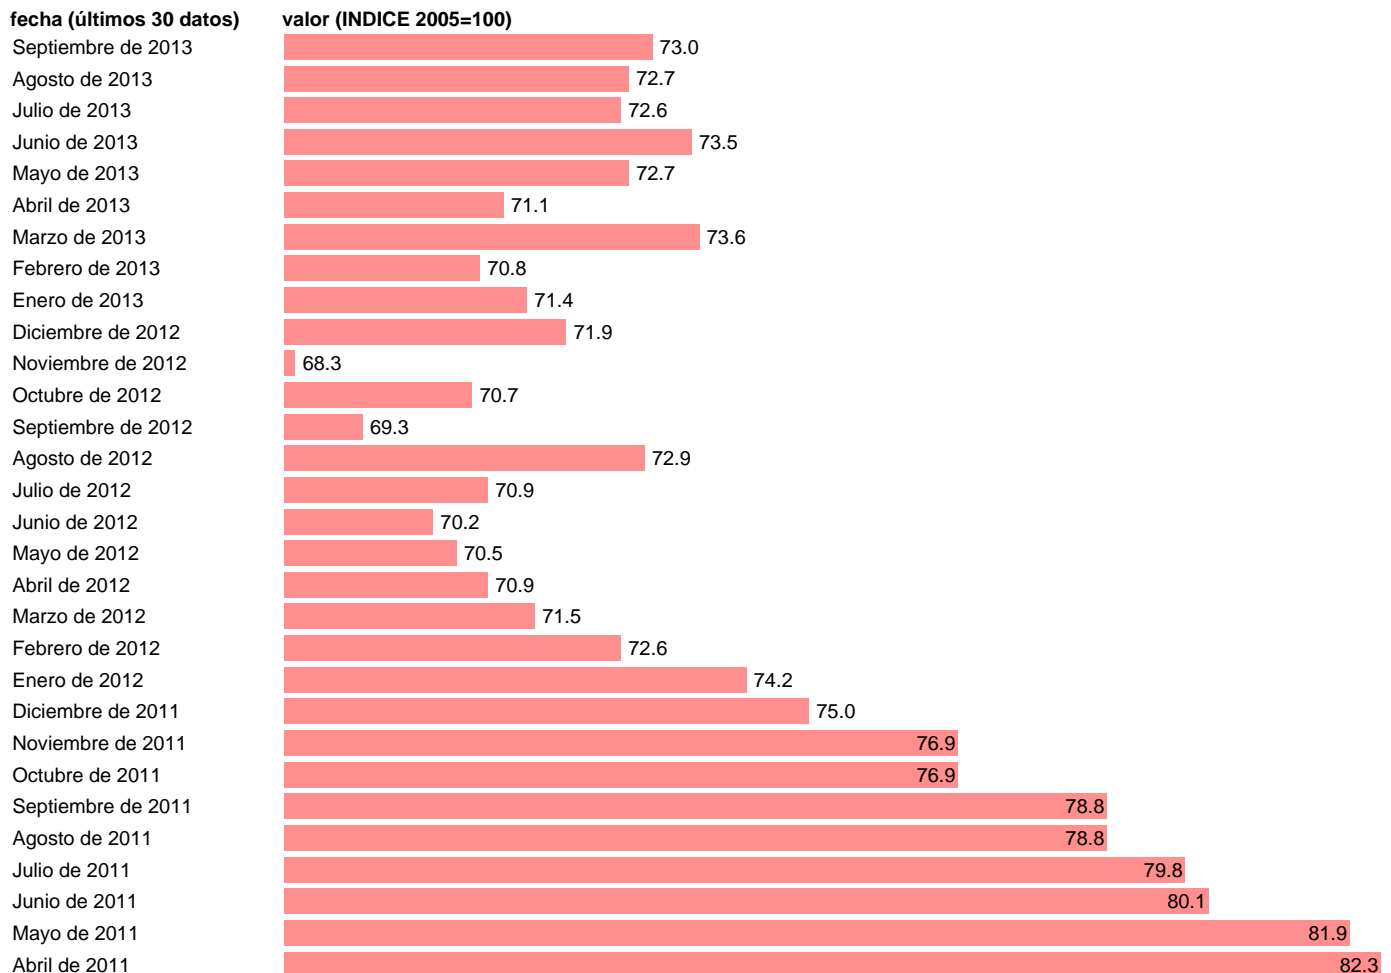

## IPI BIENES DE EQUIPO CVEC

Estadística: [IPI BIENES DE EQUIPO CVEC](#)

Enlace permanente (Permalink): <https://tematicas.org/M1/229601.d/>

Notas: **ACTUALIZA: SGACPE (AREA COYUNTURA NACIONAL) NOTA: SERIE DESESTACIONALIZADA OBTENIDA MEDIANTE EL PROGRAMA TRAMO-SEATS.**

Fuente: **INE/MINISTERIO ECONOMIA Y COMPETITIVIDAD:SGACPE.**

Frecuencia: **Mensual.**

Unidades: **INDICE 2005=100.**

Datos disponibles desde **Enero de 1993** hasta **Septiembre de 2013.**

Valor más alto alcanzado en Junio de 2007: **117.9.**

Valor más bajo alcanzado en Enero de 1994: **65.8.**

[Pulse aquí](#) para acceder a los datos completos actualizados y a la representación gráfica estadística.