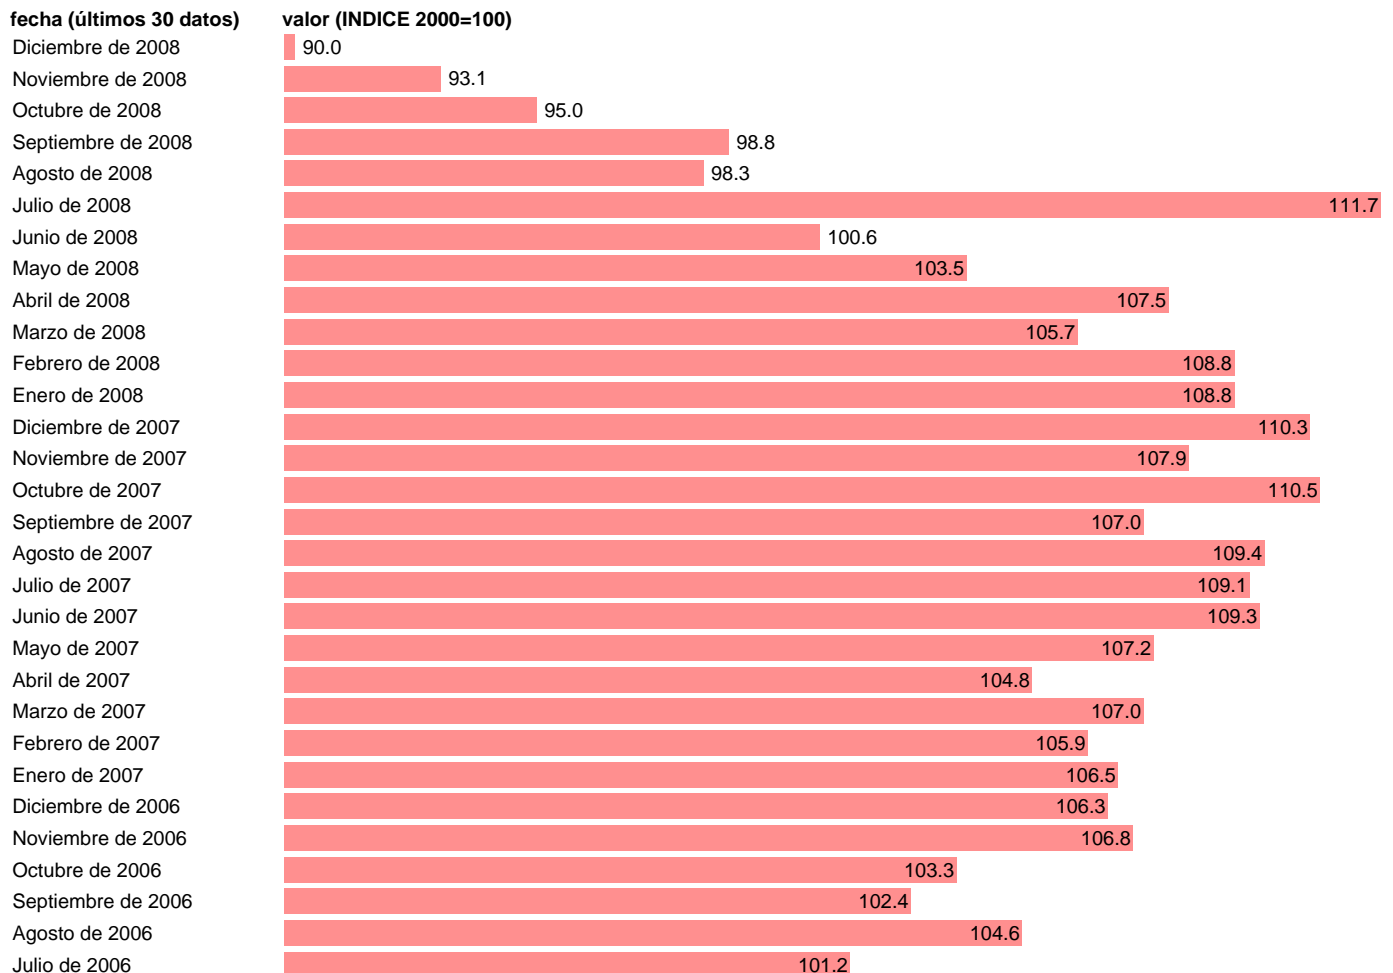

IPI BIENES DE EQUIPO CVEC

Estadística: [IPI BIENES DE EQUIPO CVEC](#)

Enlace permanente (Permalink): <https://tematicas.org/M1/22x9601.d/>

Notas: **ACTUALIZA: SGACPE (AREA COYUNTURA NACIONAL) NOTA: SERIE DESESTACIONALIZADA OBTENIDA MEDIANTE EL PROGRAMA TRAMO-SEATS.**

Fuente: **INE/MINISTERIO ECONOMIA:SGACPE.**

Frecuencia: **Mensual.**

Unidades: **INDICE 2000=100.**

Datos disponibles desde **Enero de 1992** hasta **Diciembre de 2008.**

Valor más alto alcanzado en Julio de 2008: **111.7.**

Valor más bajo alcanzado en Agosto de 1993: **53.**

[Pulse aquí](#) para acceder a los datos completos actualizados y a la representación gráfica estadística.