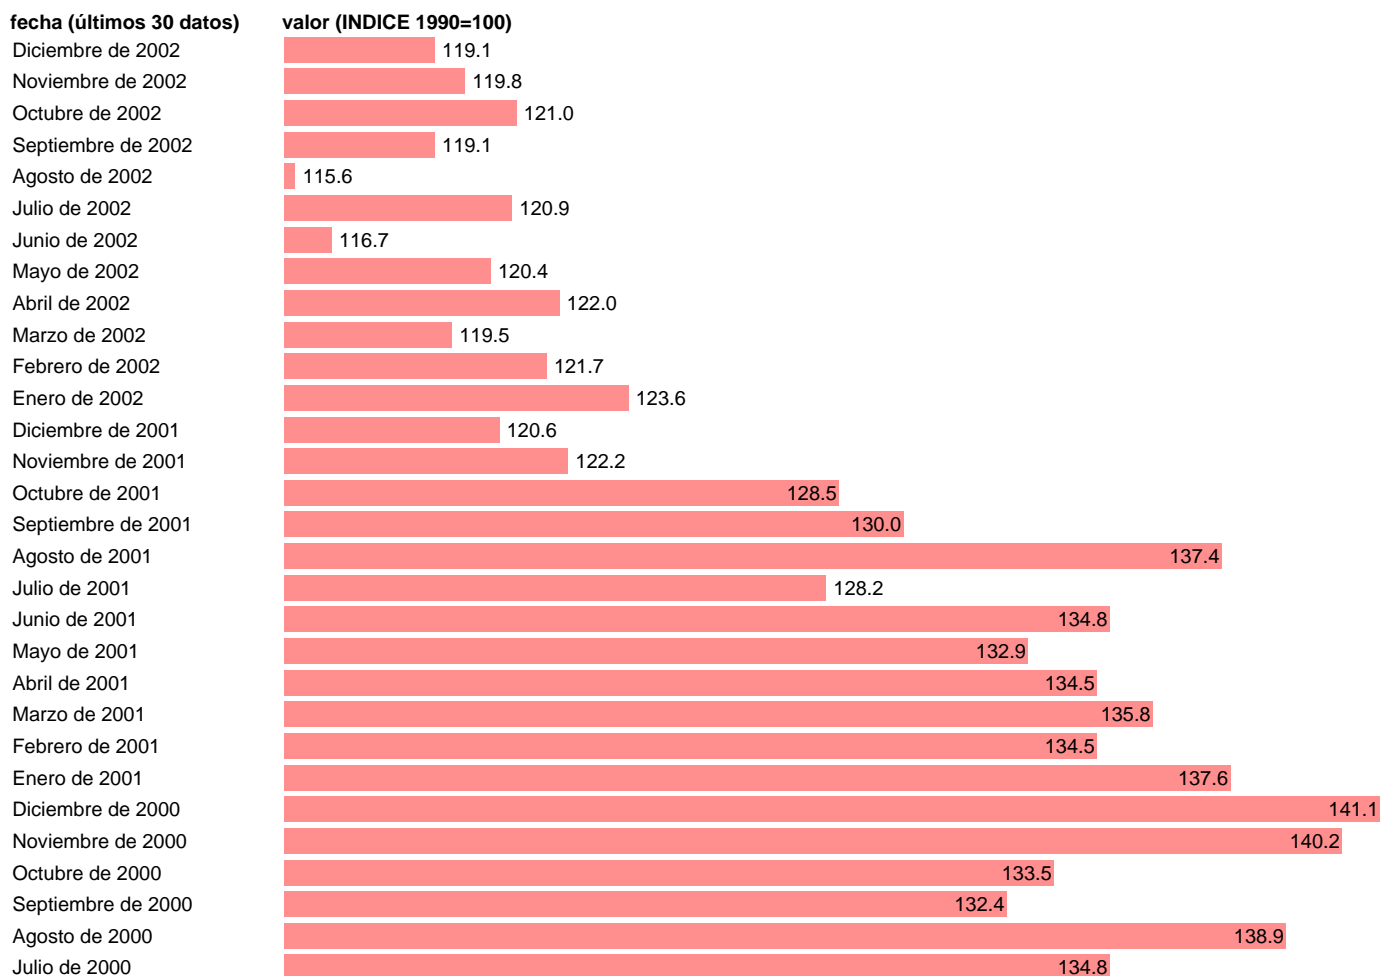

IPI BIENES DE EQUIPO CVEC

Estadística: [IPI BIENES DE EQUIPO CVEC](#)

Enlace permanente (Permalink): <https://tematicas.org/M1/22v6001.d/>

Notas: **ACTUALIZA: SGACPE (AREA COYUNTURA NACIONAL) METODO: SERIE RESULTADO DE DESESTACIONALIZAR CON EL SEATS LA SERIE ORIGINAL FILTRADA DIVIDIDA EN DOS SUBPERÍODOS 1975-91 Y 1992-96, POR EL CAMBIO DE BASE DEL IPI A 1990=100.**

Fuente: **INE/MINISTERIO ECONOMIA:SGACPE.**

Frecuencia: **Mensual.**

Unidades: **INDICE 1990=100.**

Datos disponibles desde **Enero de 1975** hasta **Diciembre de 2002**.

Valor más alto alcanzado en Diciembre de 2000: **141.1**.

Valor más bajo alcanzado en Agosto de 1986: **58.6**.

[Pulse aquí](#) para acceder a los datos completos actualizados y a la representación gráfica estadística.