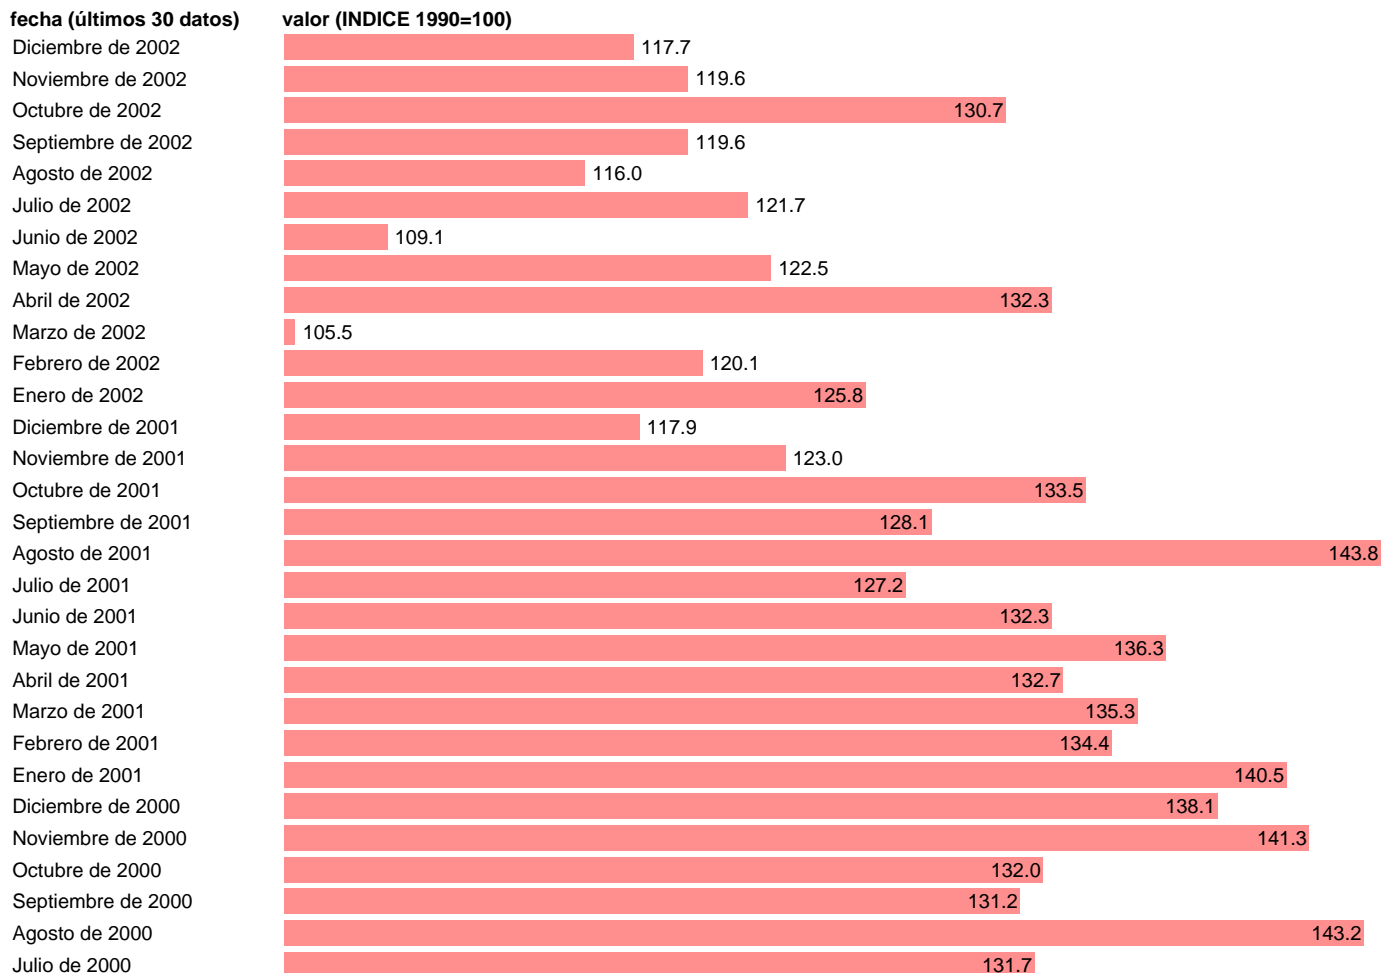

## IPI BIENES DE EQUIPO CVEC

Estadística: [IPI BIENES DE EQUIPO CVEC](#)

Enlace permanente (Permalink): <https://tematicas.org/M1/22v6000.d/>

Notas: **ACTUALIZA: SGACPE (AREA COYUNTURA NACIONAL) METODO: X-11 ARIMA. RESTO NOTAS VER SERIE ORIGINAL**

Fuente: **INE/MINISTERIO ECONOMIA:SGACPE.**

Frecuencia: **Mensual.**

Unidades: **INDICE 1990=100.**

Datos disponibles desde **Enero de 1977** hasta **Diciembre de 2002.**

Valor más alto alcanzado en Agosto de 2001: **143.8.**

Valor más bajo alcanzado en Agosto de 1982: **57.7.**

[Pulse aquí](#) para acceder a los datos completos actualizados y a la representación gráfica estadística.