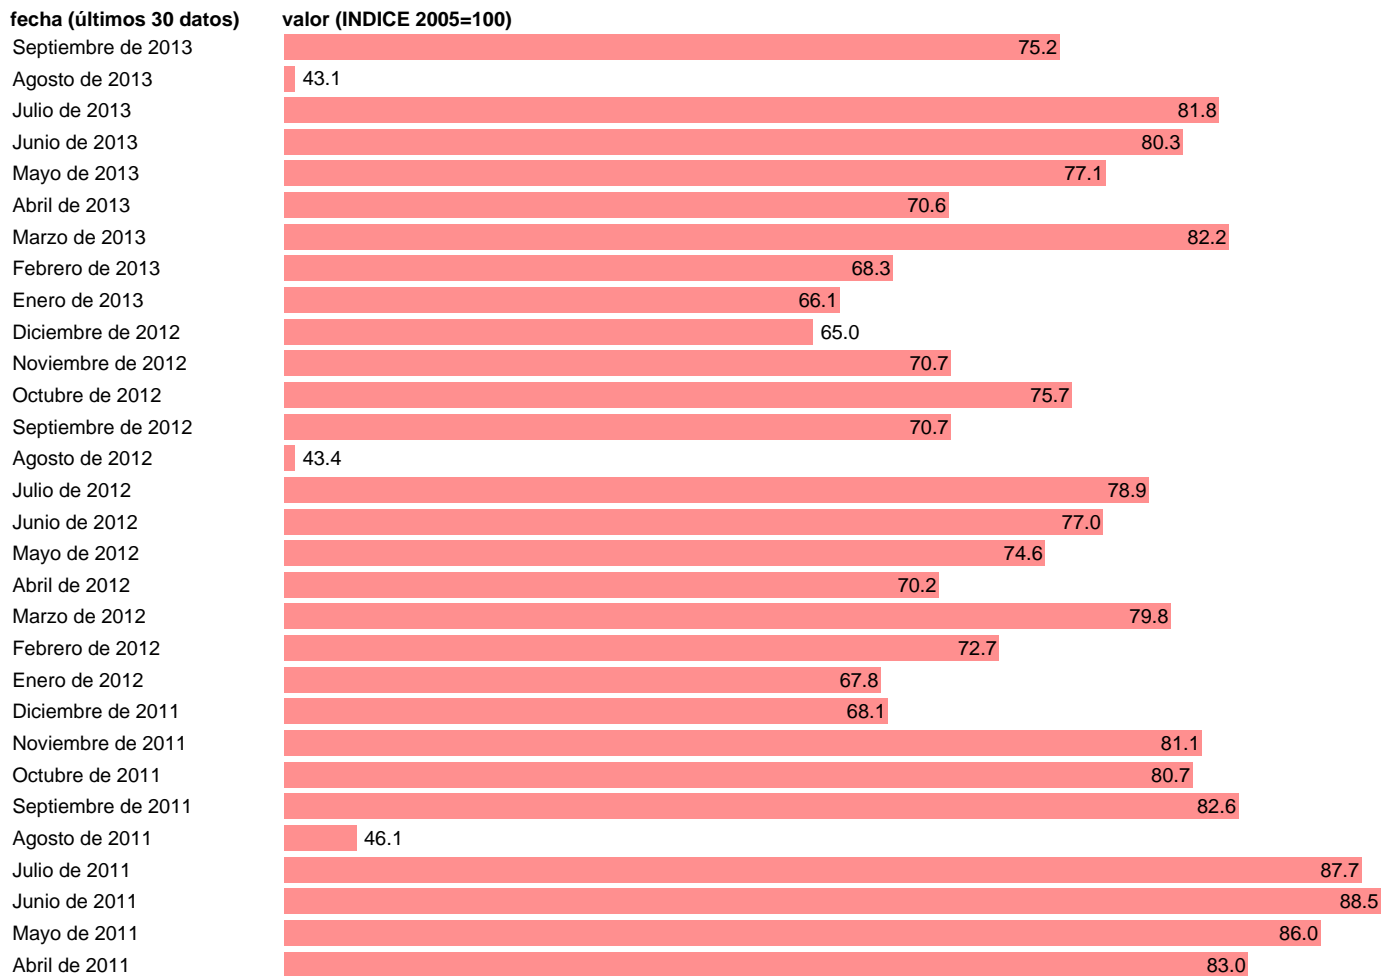

IPI BIENES DE EQUIPO CCAL

Estadística: [IPI BIENES DE EQUIPO CCAL](#)

Enlace permanente (Permalink): <https://tematicas.org/M1/229601/>

Notas: **ACTUALIZA: SGACPE (AREA COYUNTURA NACIONAL) NOTA: SERIE FILTRADA DE EFECTOS DE CALENDARIO**

Fuente: **INE.**

Frecuencia: **Mensual.**

Unidades: **INDICE 2005=100.**

Datos disponibles desde **Enero de 1993** hasta **Septiembre de 2013.**

Valor más alto alcanzado en Marzo de 2007: **131.9.**

Valor más bajo alcanzado en Agosto de 1993: **28.2.**

[Pulse aquí](#) para acceder a los datos completos actualizados y a la representación gráfica estadística.