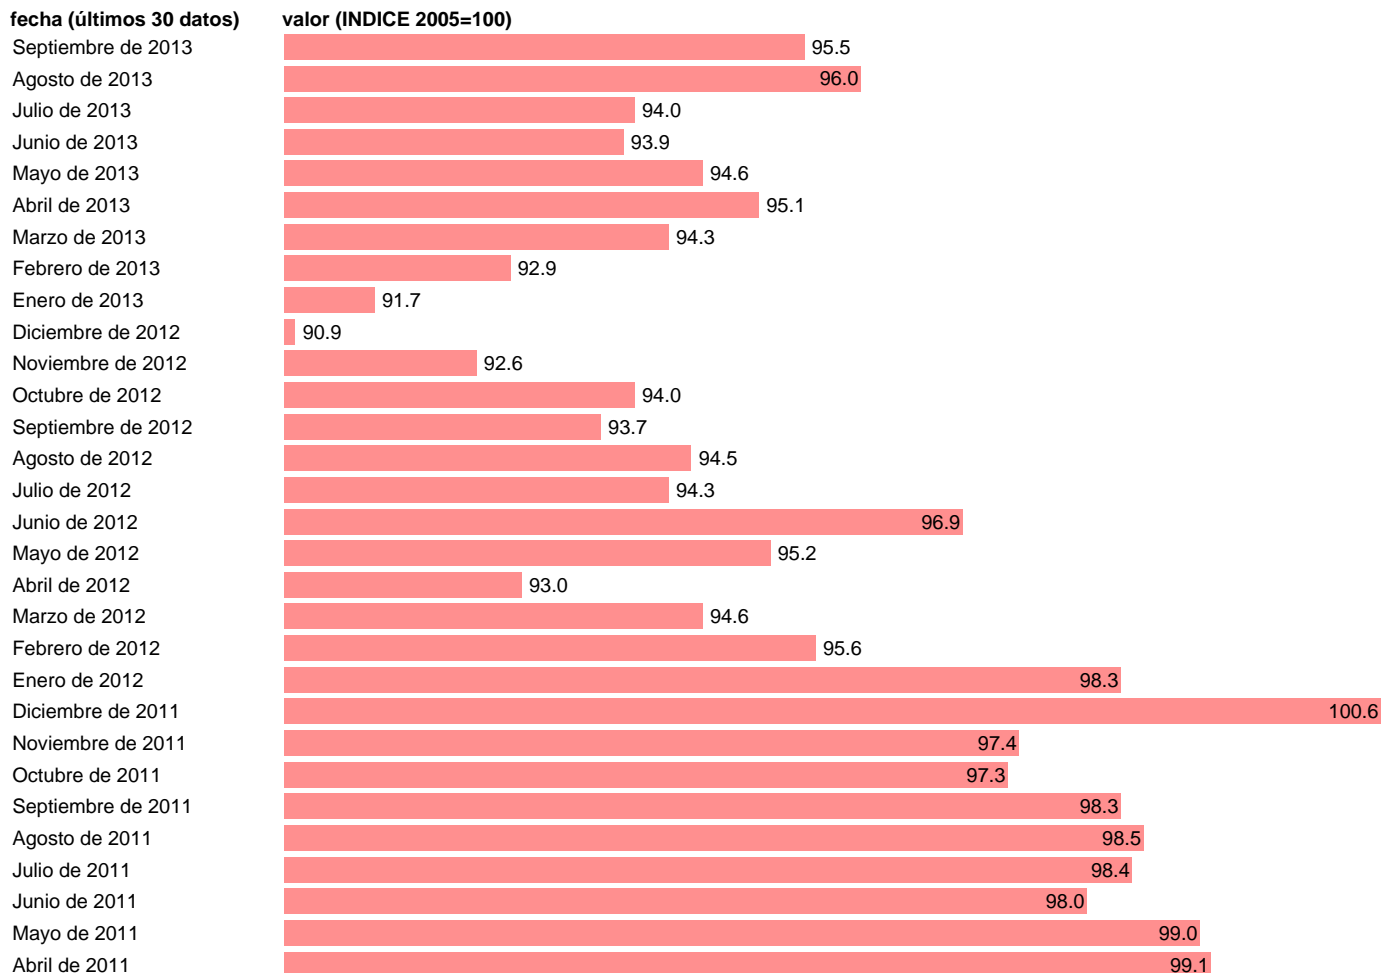

IPI BIENES DE CONSUMO NO DURADERO CVEC

Estadística: [IPI BIENES DE CONSUMO NO DURADERO CVEC](#)

Enlace permanente (Permalink): <https://tematicas.org/M1/229521.d/>

Notas: **ACTUALIZA: SGACPE (AREA COYUNTURA NACIONAL) NOTA: SERIE DESESTACIONALIZADA OBTENIDA MEDIANTE EL PROGRAMA TRAMO-SEATS.**

Fuente: **INE/MINISTERIO ECONOMIA Y COMPETITIVIDAD:SGACPE.**

Frecuencia: **Mensual.**

Unidades: **INDICE 2005=100.**

Datos disponibles desde **Enero de 1993** hasta **Septiembre de 2013.**

Valor más alto alcanzado en Enero de 2008: **108.3.**

Valor más bajo alcanzado en Febrero de 1993: **79.**

[Pulse aquí](#) para acceder a los datos completos actualizados y a la representación gráfica estadística.