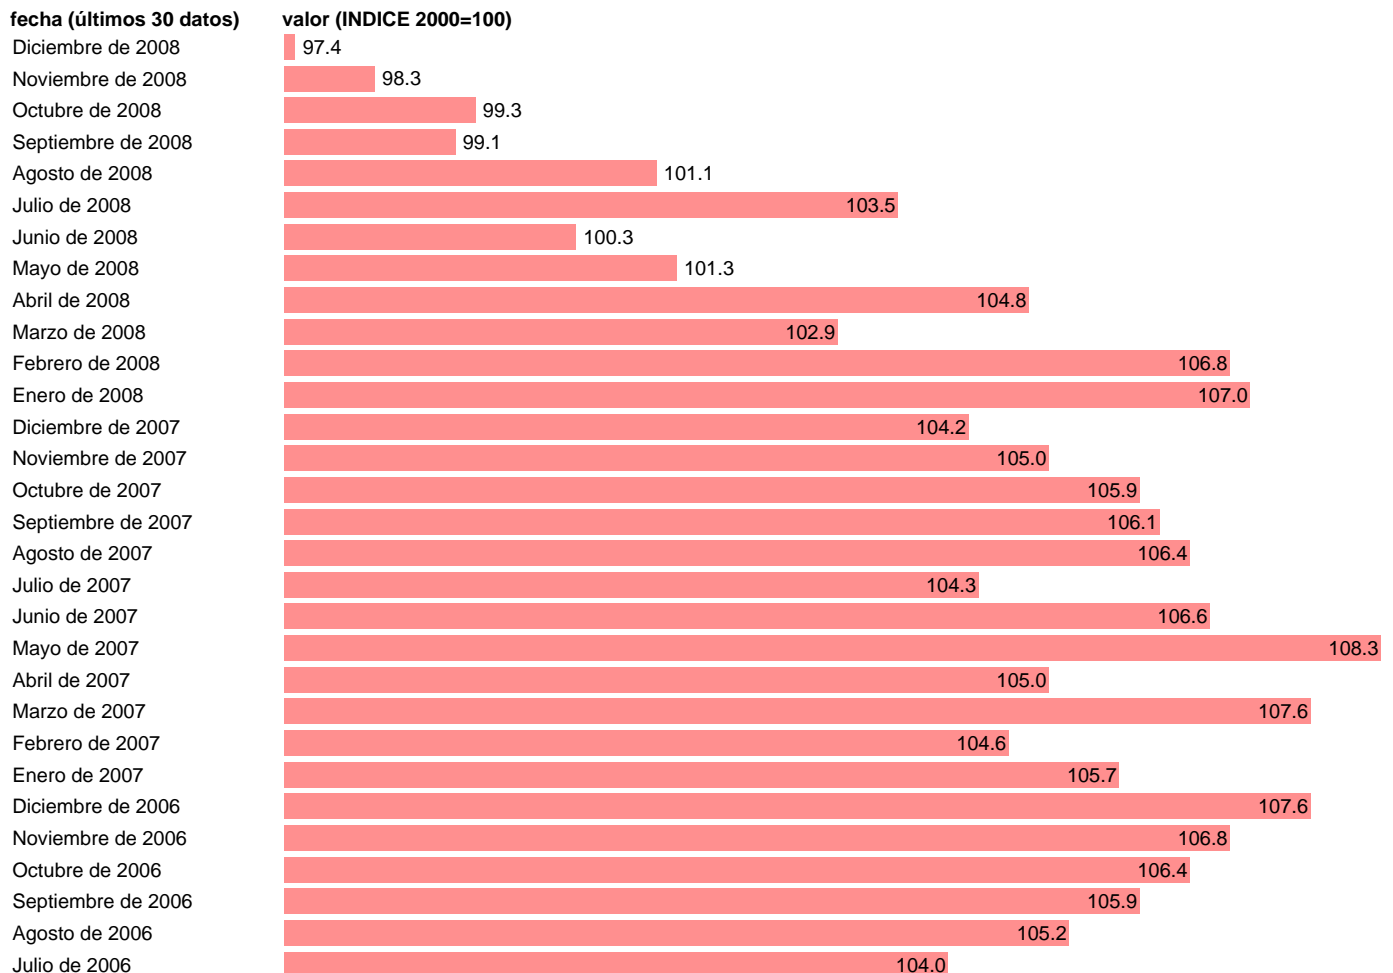

## IPI BIENES DE CONSUMO NO DURADERO CVEC

Estadística: [IPI BIENES DE CONSUMO NO DURADERO CVEC](#)

Enlace permanente (Permalink): <https://tematicas.org/M1/22x9521.d/>

Notas: **ACTUALIZA: SGACPE (AREA COYUNTURA NACIONAL) NOTA: SERIE DESESTACIONALIZADA OBTENIDA MEDIANTE EL PROGRAMA TRAMO-SEATS.**

Fuente: **INE/MINISTERIO ECONOMIA:SGACPE.**

Frecuencia: **Mensual.**

Unidades: **INDICE 2000=100.**

Datos disponibles desde **Enero de 1992** hasta **Diciembre de 2008.**

Valor más alto alcanzado en Mayo de 2007: **108.3.**

Valor más bajo alcanzado en Enero de 1996: **82.9.**

[Pulse aquí](#) para acceder a los datos completos actualizados y a la representación gráfica estadística.