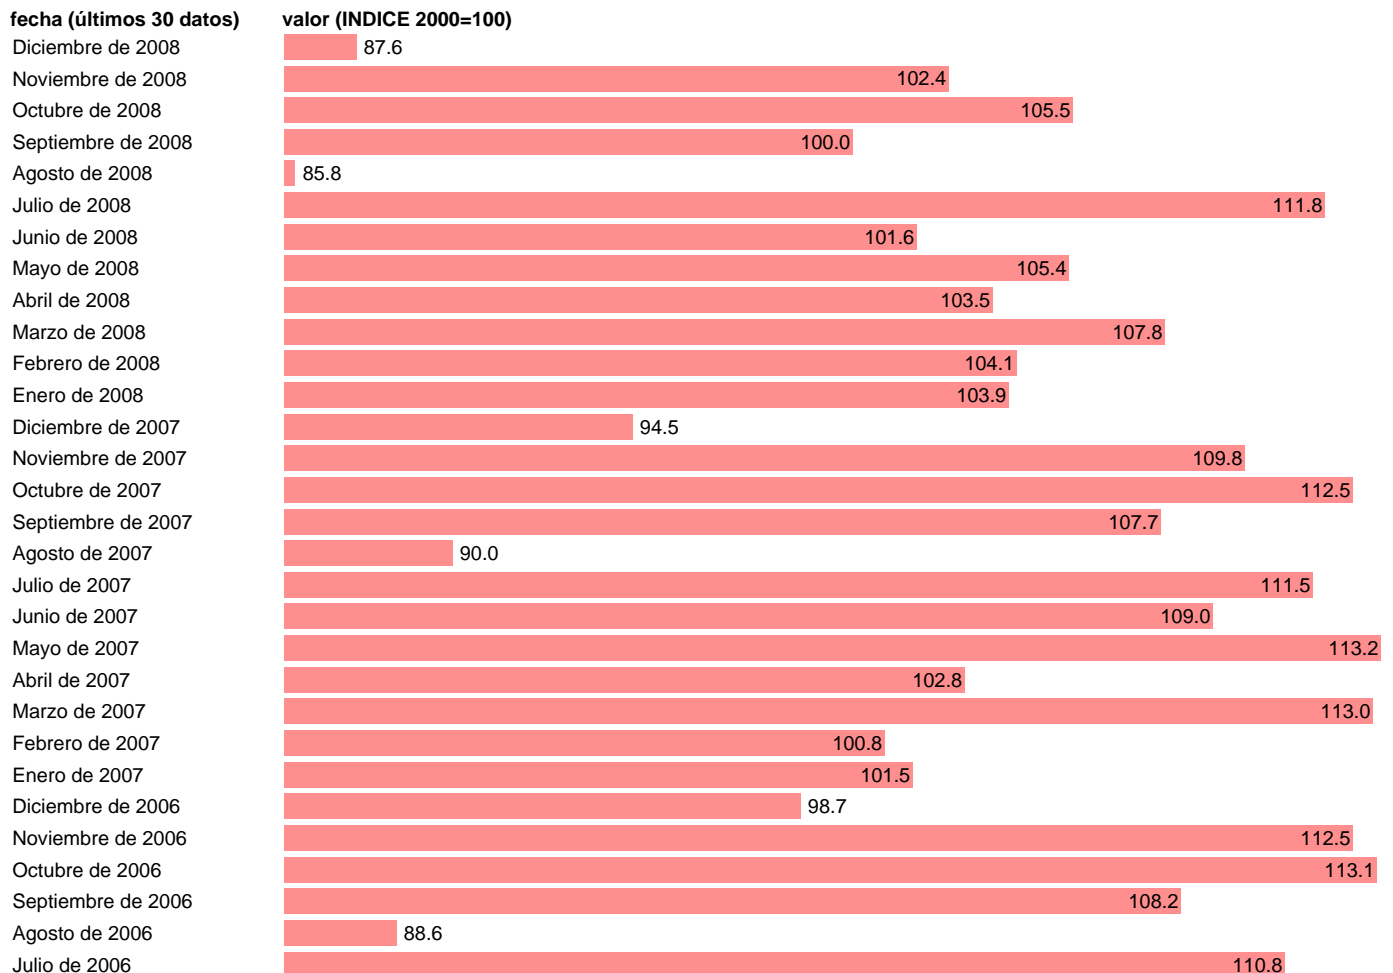

IPI BIENES DE CONSUMO NO DURADERO CCAL

Estadística: [IPI BIENES DE CONSUMO NO DURADERO CCAL](#)

Enlace permanente (Permalink): <https://tematicas.org/M1/22x9521/>

Notas: **ACTUALIZA: SGACPE (AREA COYUNTURA NACIONAL) NOTA: SERIE FILTRADA DE EFECTOS DE CALENDARIO**

Fuente: **INE.**

Frecuencia: **Mensual.**

Unidades: **INDICE 2000=100.**

Datos disponibles desde **Enero de 1992** hasta **Diciembre de 2008.**

Valor más alto alcanzado en Mayo de 2007: **113.2.**

Valor más bajo alcanzado en Agosto de 1993: **62.4.**

[Pulse aquí](#) para acceder a los datos completos actualizados y a la representación gráfica estadística.