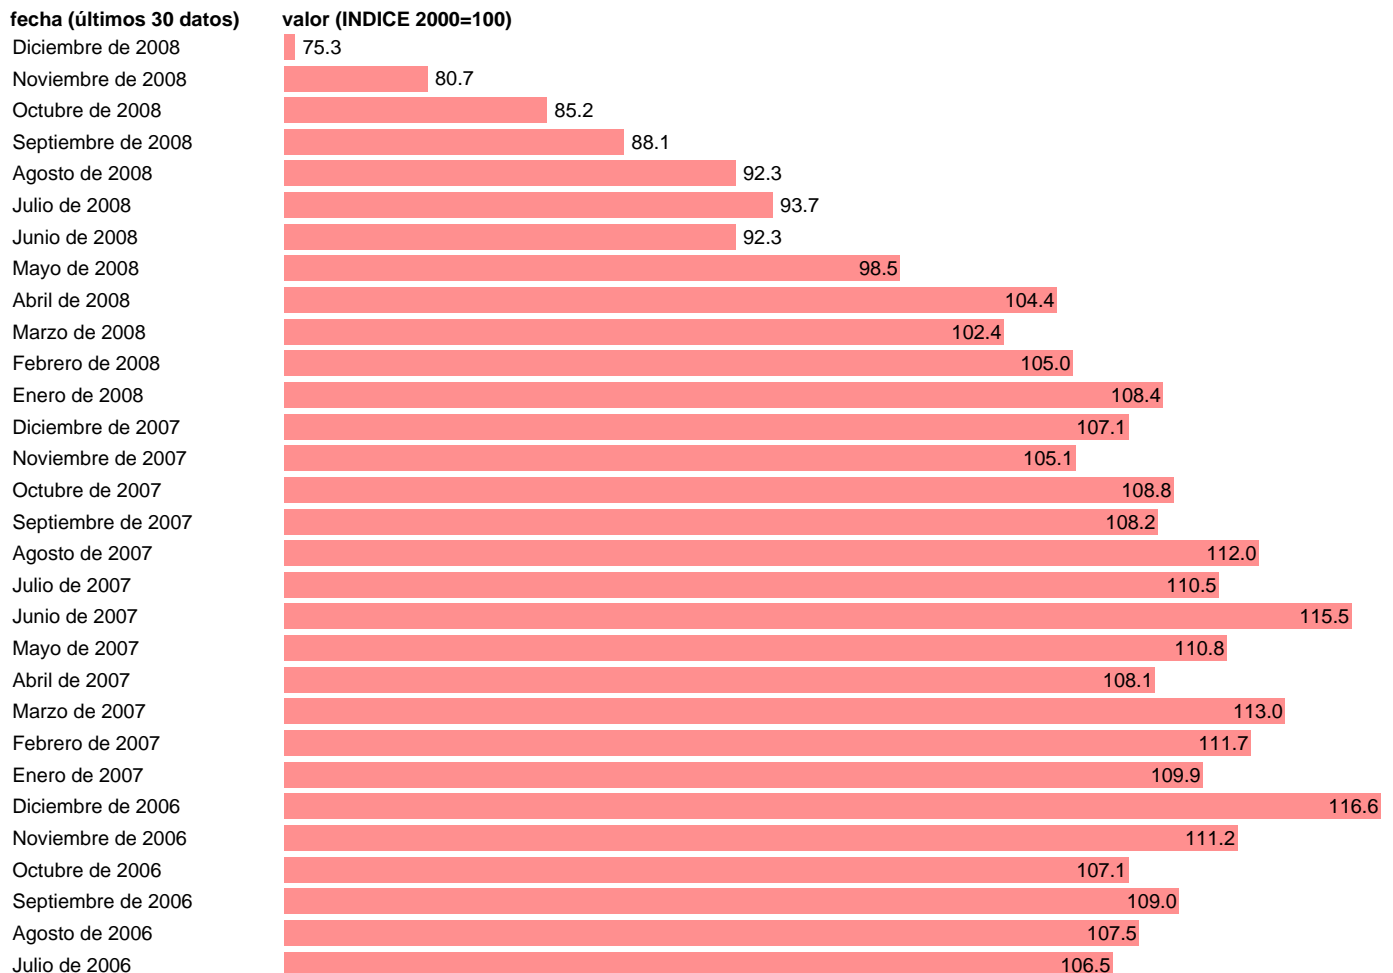

IPI BIENES DE CONSUMO DURADERO CVEC

Estadística: [IPI BIENES DE CONSUMO DURADERO CVEC](#)

Enlace permanente (Permalink): <https://tematicas.org/M1/22x9511.d/>

Notas: **ACTUALIZA: SGACPE (AREA COYUNTURA NACIONAL) NOTA: SERIE DESESTACIONALIZADA OBTENIDA MEDIANTE EL PROGRAMA TRAMO-SEATS.**

Fuente: **INE/MINISTERIO ECONOMIA:SGACPE.**

Frecuencia: **Mensual.**

Unidades: **INDICE 2000=100.**

Datos disponibles desde **Enero de 1992** hasta **Diciembre de 2008.**

Valor más alto alcanzado en Diciembre de 2006: **116.6.**

Valor más bajo alcanzado en Agosto de 1993: **46.2.**

[Pulse aquí](#) para acceder a los datos completos actualizados y a la representación gráfica estadística.