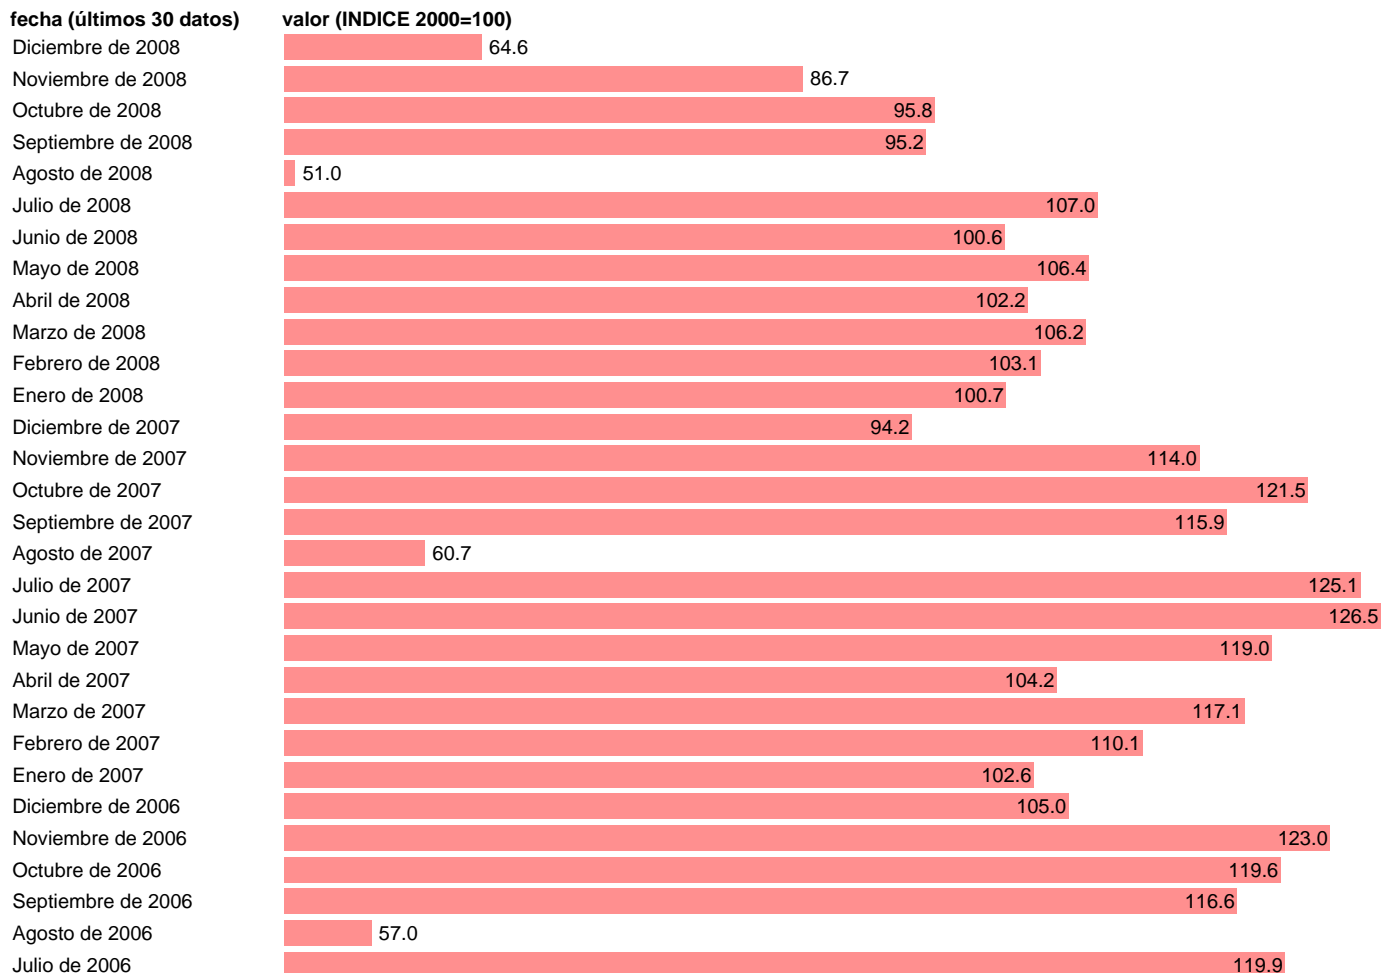

IPI BIENES DE CONSUMO DURADERO CCAL

Estadística: [IPI BIENES DE CONSUMO DURADERO CCAL](#)

Enlace permanente (Permalink): <https://tematicas.org/M1/22x9511/>

Notas: **ACTUALIZA: SGACPE (AREA COYUNTURA NACIONAL) NOTA: SERIE FILTRADA DE EFECTOS DE CALENDARIO**

Fuente: **INE.**

Frecuencia: **Mensual.**

Unidades: **INDICE 2000=100.**

Datos disponibles desde **Enero de 1992** hasta **Diciembre de 2008.**

Valor más alto alcanzado en Junio de 2007: **126.5.**

Valor más bajo alcanzado en Agosto de 1993: **19.3.**

[Pulse aquí](#) para acceder a los datos completos actualizados y a la representación gráfica estadística.